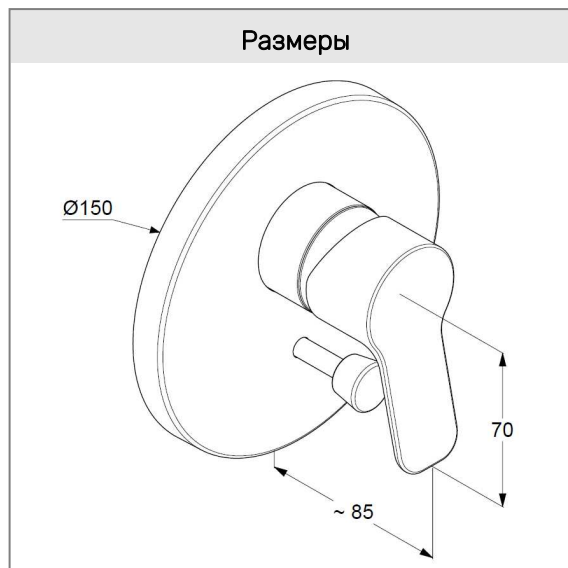

Техкарта

KLUDI PURE&EASY

встраиваемый смеситель для ванны и душа

№ арт.:

37 419 05 65

Поверхн.:

хром

Описание:

встраиваемый смеситель для ванны и душа

внешняя монтажная часть

литой рычаг

автоматическое переключение душ/ванна

для внутренней монтажной части 38 636

Фото

Размеры

Достоверную информацию уточняйте на santehnica.ru.