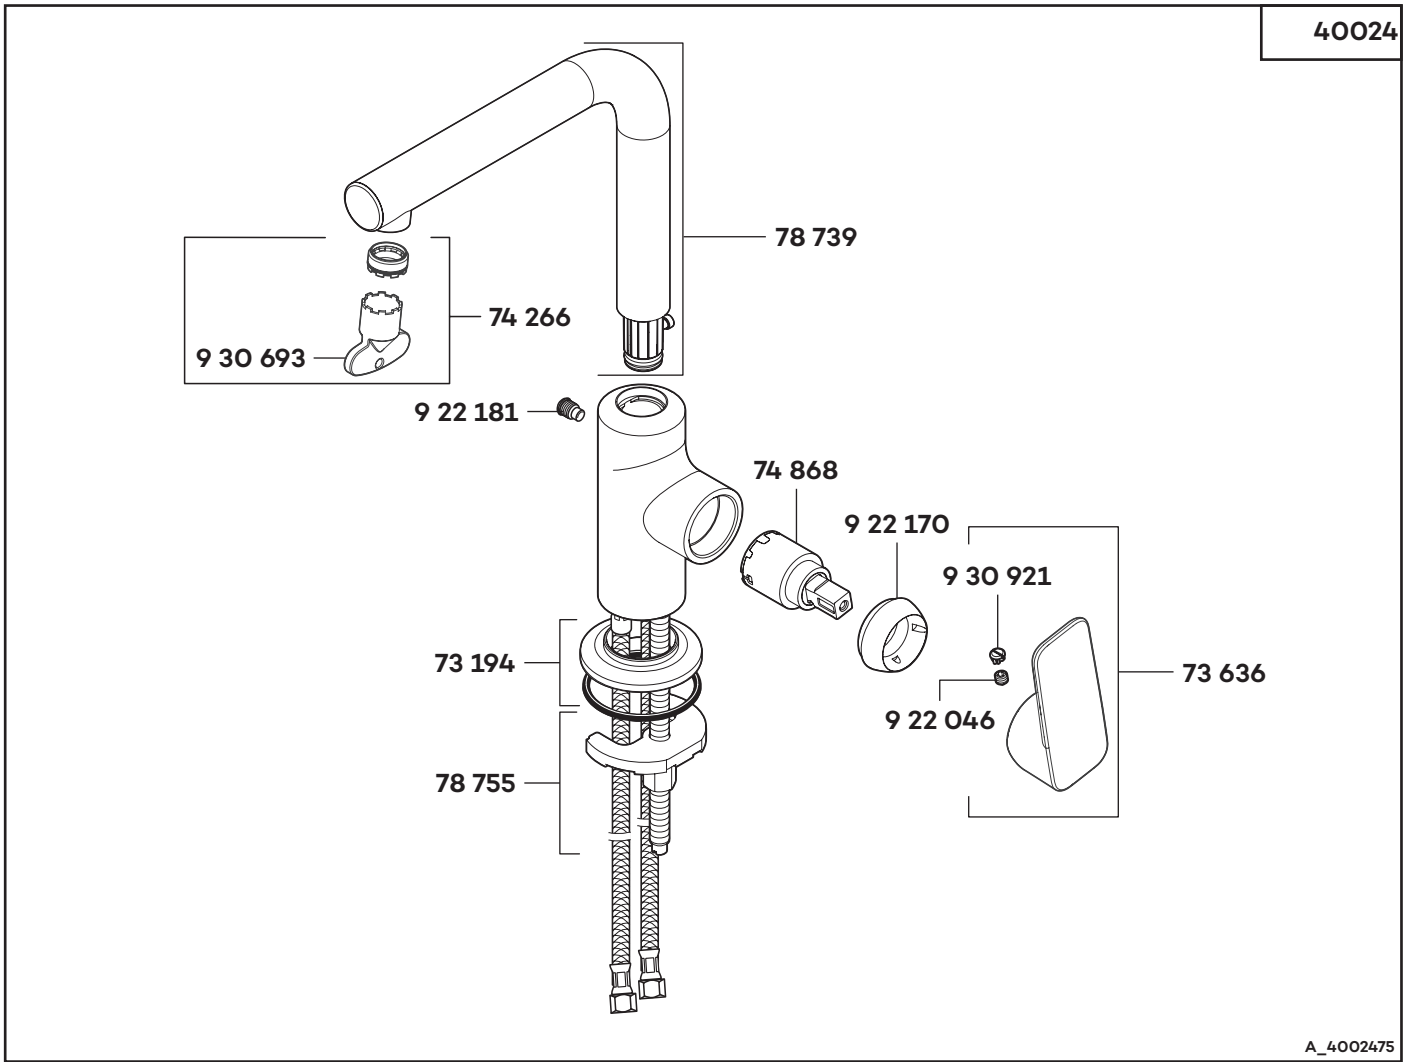

40024

A_4002475

40024	Waschtisch-Einhandmischer DN 15	single lever basin mixer DN 15	ééngreeps wastafelmengkraan 1/2"
73 194	Rosette, komplett	wall flange	rozet
73 636	Hebel PURE & STYLE	lever PURE & STYLE	greep voor PURE & STYLE
74 266	PCA Cache-Luftsprudler M 16,5 x 1	PCA Cache aerator M 16,5 x 1	PCA Cache-perlator M 16,5 x 1
74 868	Kartusche K 25	cartridge K 25	cartouche K 25
78 739	Auslauf	spout	uitloop
78 755	Befestigungssatz	assembling set	bevestigingsset
9 22 046	Gewindestift	threading lathe	inbus schroef
9 22 170	Spanschraube	screw	spanschroef
9 22 181	Schraube	screw	schroef
9 30 693	Schlüssel für Strahlregler	key for aerator	sleutel voor straalbreker
9 30 921	Markierungsstopfen	red/blue insert	markeringsstop