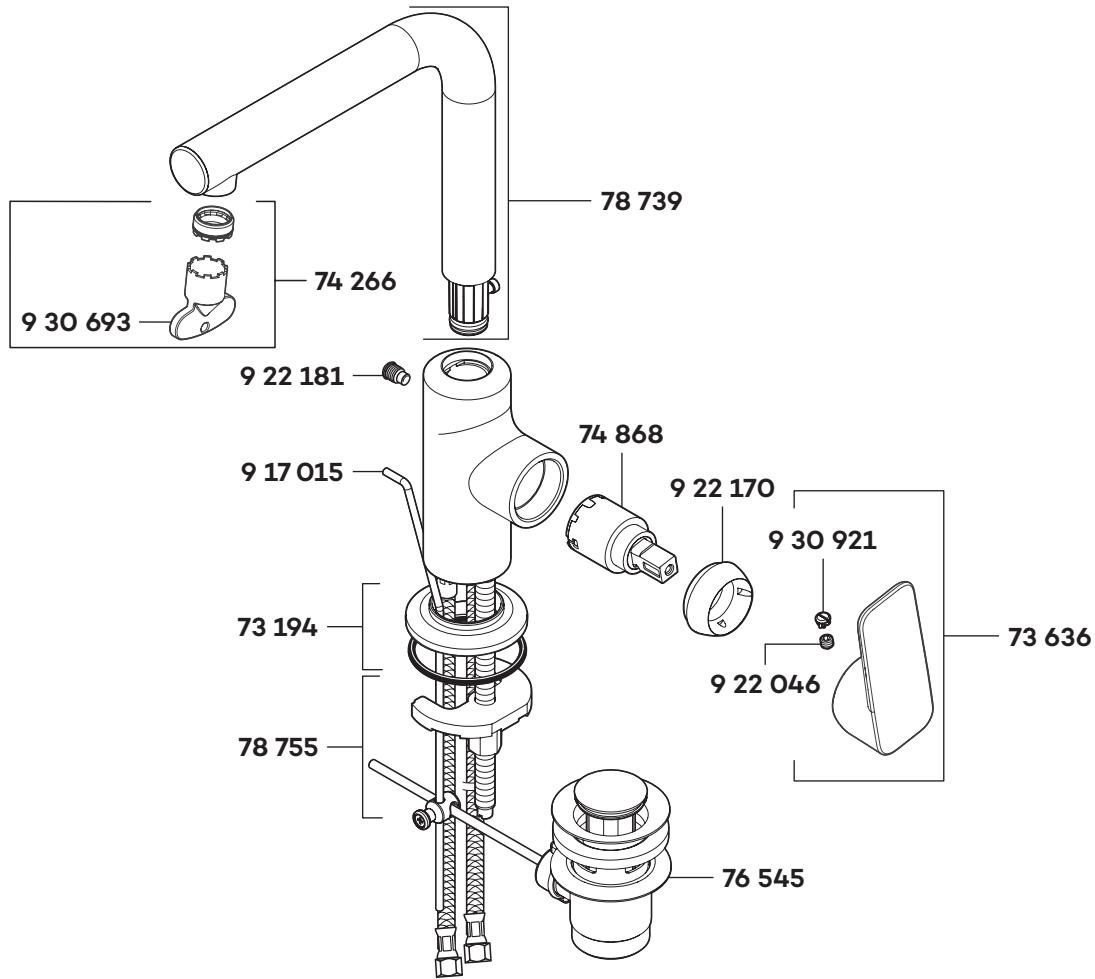

# KLUDI PURE & STYLE

40025

A\_4002575

40025	Waschtisch-Einhandmischer DN 15	single lever basin mixer DN 15	ééngreeps wastafelmengkraan 1/2"
73 194	Rosette, komplett	wall flange	rozet
73 636	Hebel PURE & STYLE	lever PURE & STYLE	greep voor PURE & STYLE
74 266	PCA Cache-Luftsprudler M 16,5 x 1	PCA Cache aerator M 16,5 x 1	PCA Cache-perlator M 16,5 x 1
74 868	Kartusche K 25	cartridge K 25	cartouche K 25
76 545	Ablaufgarnitur	pop up waste	afvoergarnituur
78 739	Auslauf	spout	uitloop
78 755	Befestigungssatz	assembling set	bevestigingsset
917 015	Zugstange	lift rod	trekstang
922 046	Gewindestift	threading lathe	inbus schroef
922 170	Spanschraube	screw	spanschroef
922 181	Schraube	screw	schroef
930 693	Schlüssel für Strahlregler	key for aerator	sleutel voor straalbreker
930 921	Markierungsstopfen	red/blue insert	markeringsstop