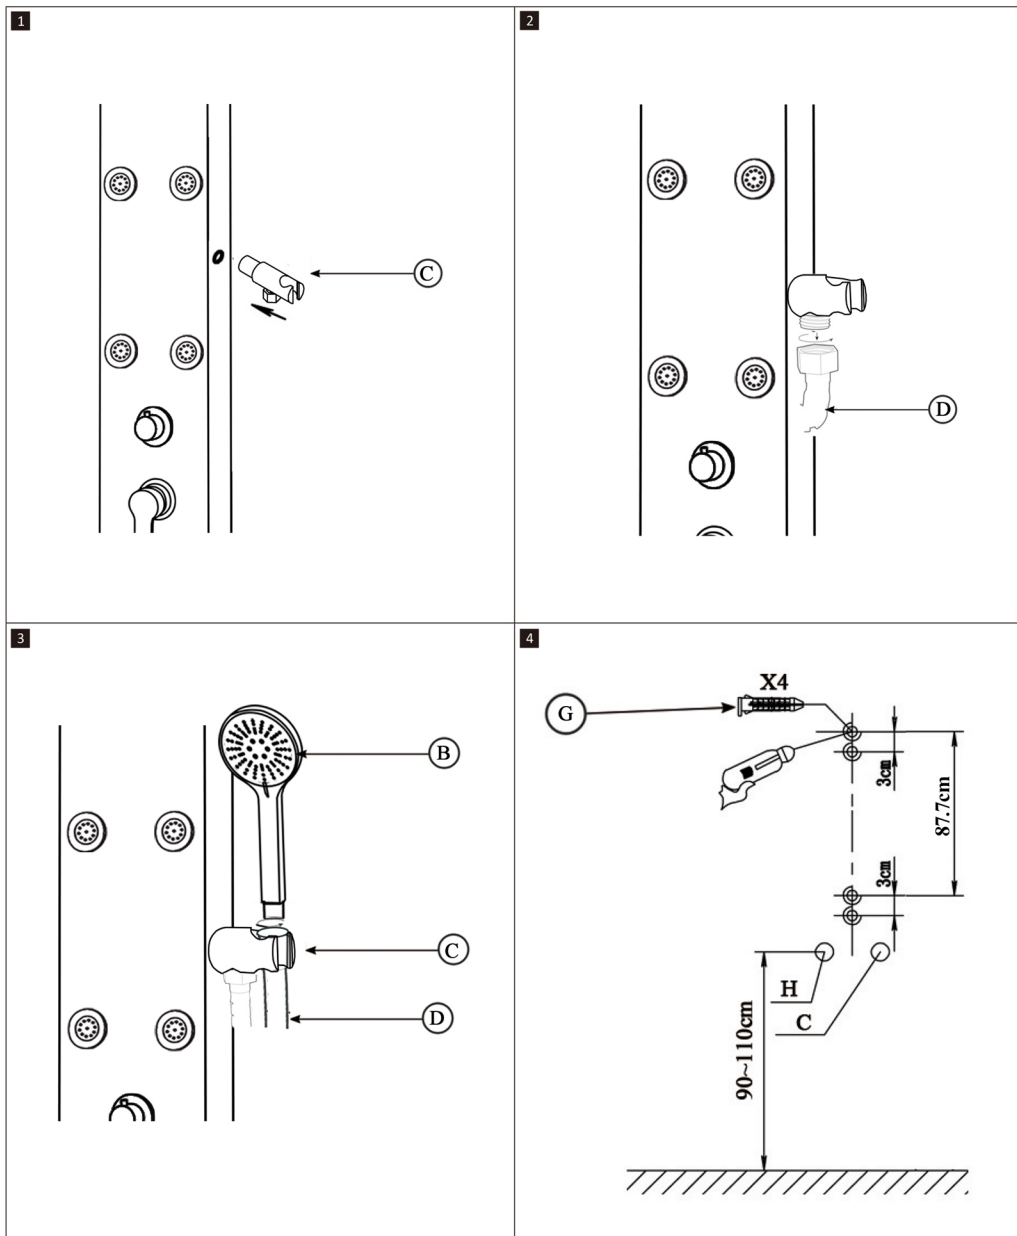

Душевая панель

Модель: Galaxy Shine
Galaxy Matt
Galaxy White

Размер: 1500(H)X200(W)X450(D)mm

Душевая панель

Модель: Galaxy Shine
Galaxy Matt
Galaxy White

Размер: 1500(H)X200(W)X450(D)mm

Душевая панель

Модель: Galaxy Shine
Galaxy Matt
Galaxy White

Размер: 1500(H)X200(W)X450(D)mm

Достоверную информацию уточняйте на santehnica.ru.