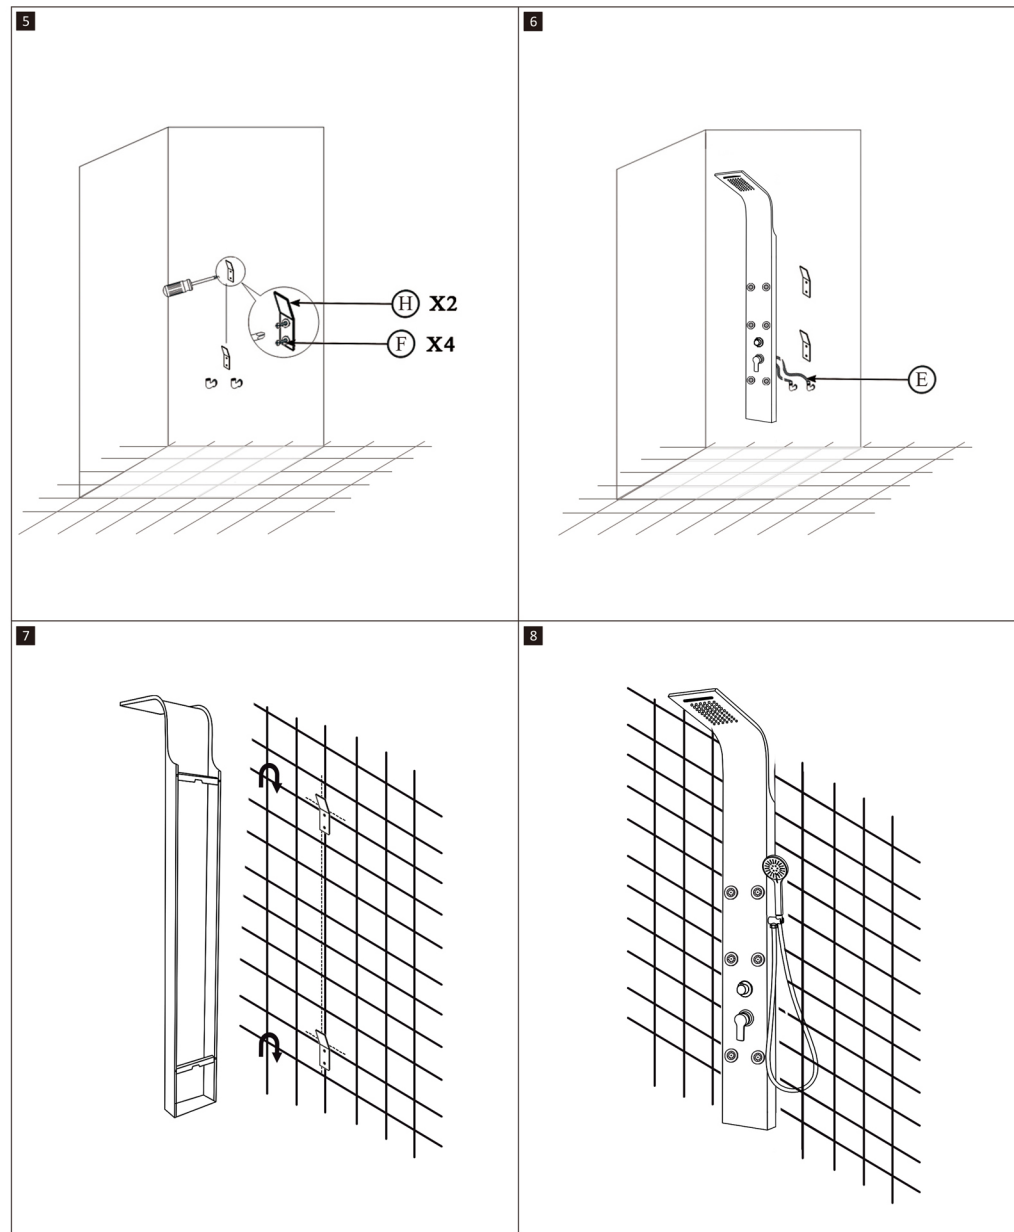

Душевая панель

Модель: Galaxy Shine
Galaxy Matt
Galaxy White

Размер: 1500(H)X200(W)X450(D)mm

Душевая панель

Модель: Galaxy Shine
Galaxy Matt
Galaxy White

Размер: 1500(H)X200(W)X450(D)mm

Душевая панель

Модель: Galaxy Shine
Galaxy Matt
Galaxy White

Размер: 1500(H)X200(W)X450(D)mm

Достоверную информацию уточняйте на santehnica.ru.