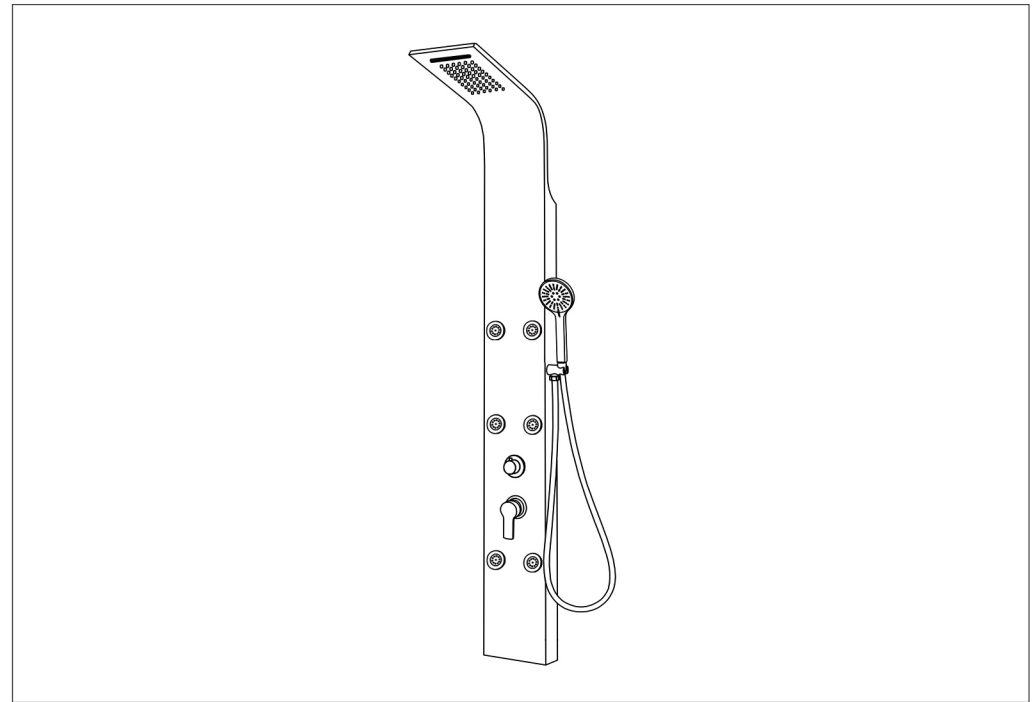

Душевая панель

Модель: Galaxy Shine
Galaxy Matt
Galaxy White

Размер: 1500(H)X200(W)X450(D)mm

Душевая панель

Модель: Galaxy Shine
Galaxy Matt
Galaxy White

Размер: 1500(H)X200(W)X450(D)mm

Душевая панель

Модель: Galaxy Shine
Galaxy Matt
Galaxy White

Размер: 1500(H)X200(W)X450(D)mm

Достоверную информацию уточняйте на santehnica.ru.