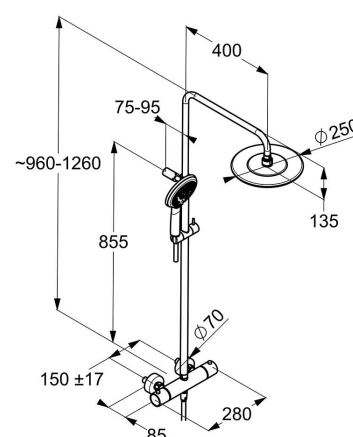

Изделие: **KLUDI FRESHLINE  
DUAL SHOWER SYSTEM с термостатом**

Номер артикула: **67 092 05-00**

Поверхность: **хром**

Описание изделия:

настенный монтаж  
регулировка кронштейна  
вверх-вниз и влево-вправо  
класс расхода воды BB  
рукоятка выбора температуры  
с ограничителем горячей воды при 38°C  
с керамическим запорным  
вентилем-переключателем 90°/90°  
отвод для душа G 1/2  
защита от обратного тока воды  
переключатель на 2 положения  
верхний душ KLUDI FRESHLINE 250 мм  
с шаровым шарниром  
душевая лейка KLUDI FRESHLINE 3S  
шланг KLUDI SUPARAFLEX SILVER  
G 1/2 x G 1/2 x 1600 мм  
с крепежным набором

Дополнительная информация:

Класс расхода воды BB:

Фото продукта

Размеры

График расхода воды

Достоверную информацию уточняйте на [santehnica.ru](http://santehnica.ru).