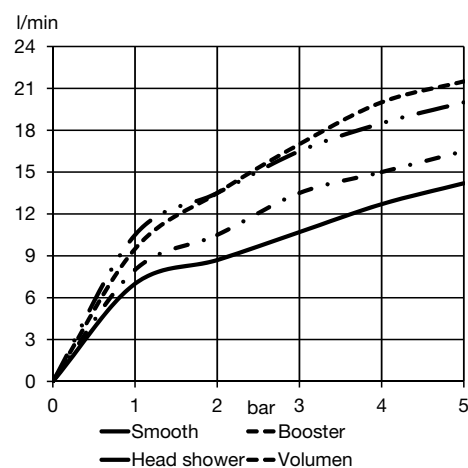

Изделие: **KLUDI FRESHLINE  
DUAL SHOWER SYSTEM с термостатом**

Номер артикула: **67 092 05-00**

Поверхность: **хром**

Описание изделия:

настенный монтаж  
регулировка кронштейна  
вверх-вниз и влево-вправо  
класс расхода воды BB  
рукоятка выбора температуры  
с ограничителем горячей воды при 38°C  
с керамическим запорным  
вентилем-переключателем 90°/90°  
отвод для душа G 1/2  
защита от обратного тока воды  
переключатель на 2 положения  
верхний душ KLUDI FRESHLINE 250 мм  
с шаровым шарниром  
душевая лейка KLUDI FRESHLINE 3S  
шланг KLUDI SUPARAFLEX SILVER  
G 1/2 x G 1/2 x 1600 мм  
с крепежным набором

Дополнительная информация:

Класс расхода воды BB:

Фото продукта

Размеры

График расхода воды

Достоверную информацию уточняйте на [santehnica.ru](http://santehnica.ru).