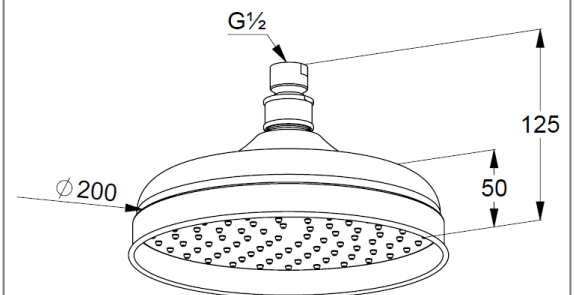

Техкарта

KLUDI ADLON

верхний душ DN 15

№ арт.:

27 510 05

Поверхн.:

05 хром

Описание:

верхний душ DN 15

Ø 200 мм

бодрящая струя

расход воды 15 л/мин при давлении 3 бара

система быстрой очистки от известковых отложений

с шаровым шарниром

подключение G 1/2

без кронштейна для душа

Фото

Размеры

График расхода воды

Достоверную информацию уточняйте на santehnica.ru.