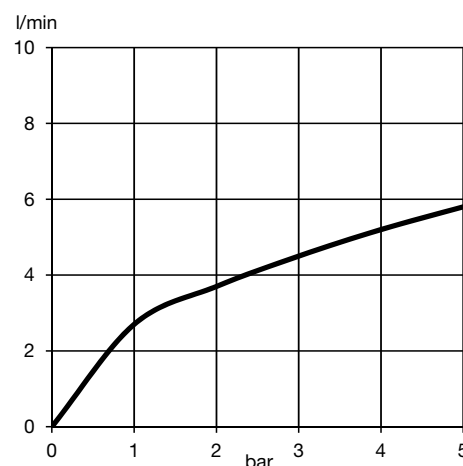

Дополнительная информация:

Класс шума I:
макс. 20 дБ при давлении 3 бара

Фото продукта

Размеры

График расхода воды

Достоверную информацию уточняйте на santehnica.ru.