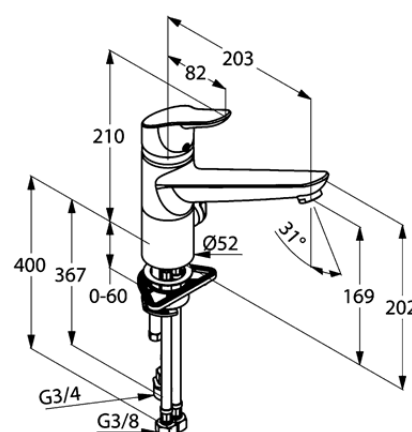

Изделие: **KLUDI ОБЪЕКТА**
однорычажный смеситель для кухни
с дополнительным краном Multi DN 15

Номер артикула: **32 576 05 75**

Поверхность: **хром**

Описание изделия:

литой рычаг
монтаж на одно отверстие
расход воды 13,3 л/мин, аэратор М 24 x 1
керамический картридж
с ограничителем горячей воды
поворотный излив (360°)
доп. кран для подключения стиральной/
посудомоечной машины
система быстрого монтажа
гибкая подводка G 3/8

Фото продукта

Размеры

График расхода воды

Достоверную информацию уточняйте на santehnica.ru.