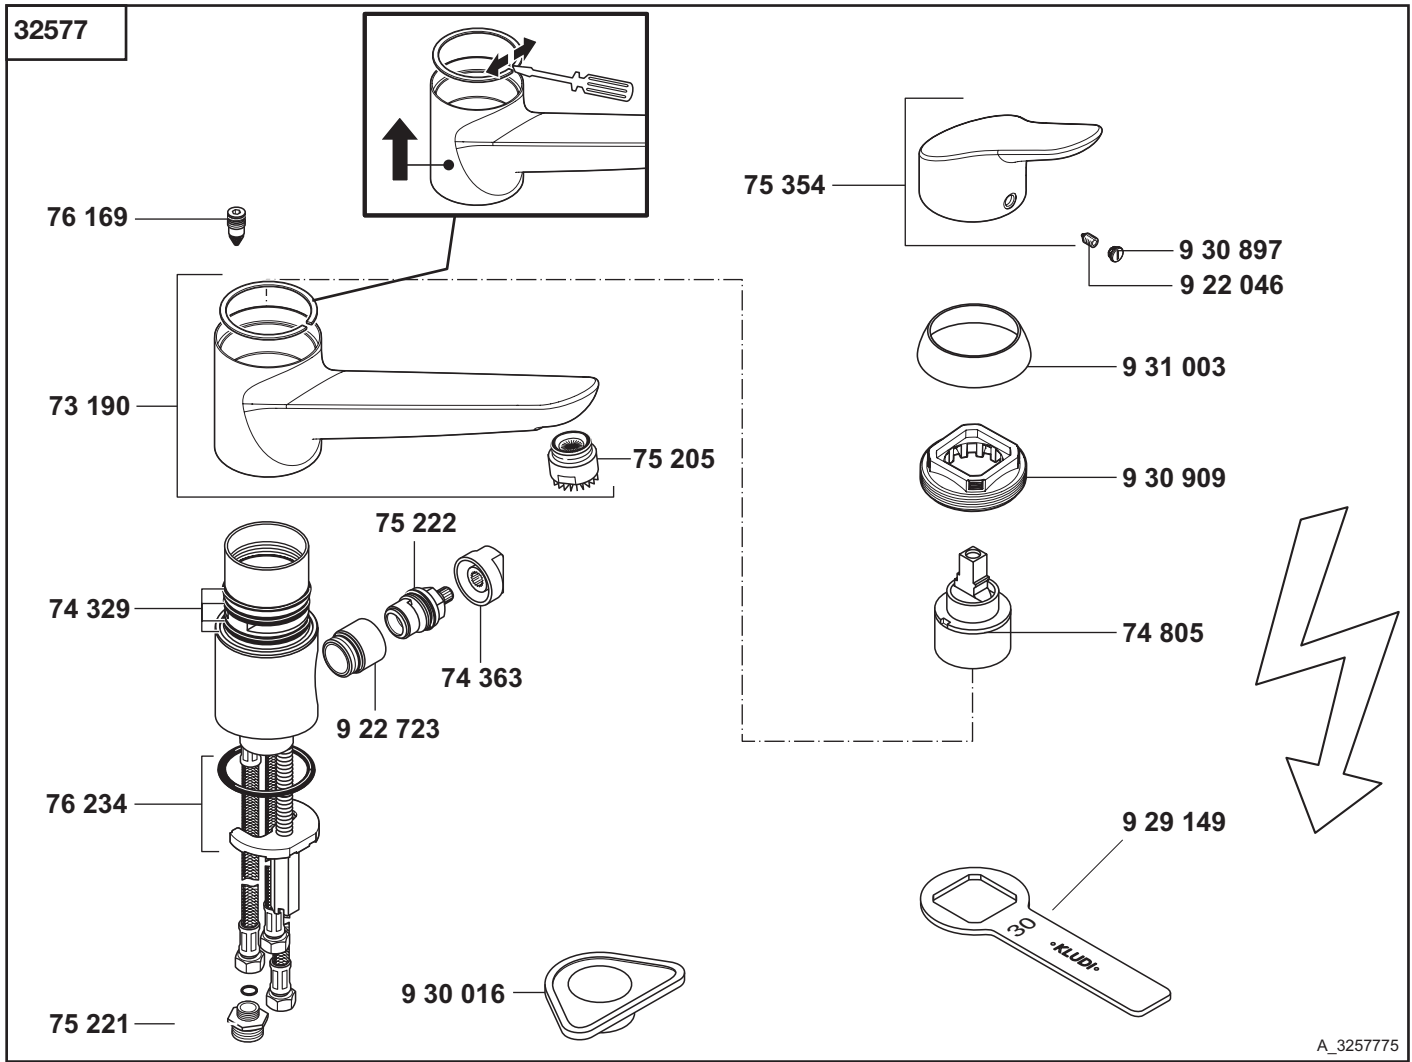

KLUDI OBJEKTA

A_3257775

32577	Spültisch-Multi-Einhandmischer DN 15	Multi single lever sink mixer DN 15	Multi ééngreeps gootsteenmengkraan 1/2"
73 190	Auslauf	spout	uitloop
74 329	Dichtungssatz	sealing set	set dichtingen
74 363	Griff	handle	greep
74 805	Steuereinheit K35	cartridge K35	cartouche K35
75 205	Strahlregler M 24 x 1	flow straightener M 24 x 1	straalbreker M 24 x 1
75 221	Anschlussverschraubung	connecting screw	aansluitkoppeling
75 222	Multi-Oberteil	Multi-valve	Multi bovendeel
75 354	Hebel, KLUDI OBJEKTA	lever for KLUDI OBJEKTA	greep voor KLUDI OBJEKTA
76 169	Durchflussbegrenzer	flow restrictor	doorstroombegrenzer
76 234	Befestigungssatz	assembling set	bevestigingsset
922 046	Gewindestift	threading lathe	inbus schroef
922 723	Multiadapter, kpl.	Multi-adapter complete	Multi adapter, compleet
929 149	Spannschraubenschlüssel SW 30	spanner SW 30	sleutel voor spanschroef SW 30
930 016	Montageplatte	installation aid	montageplaat
930 897	Markierungsstopfen	red/blue insert	markeringsstop
930 909	Spanschraube	screw	spanschroef
931 003	Abdeckkappe	cover cap	afdekkap