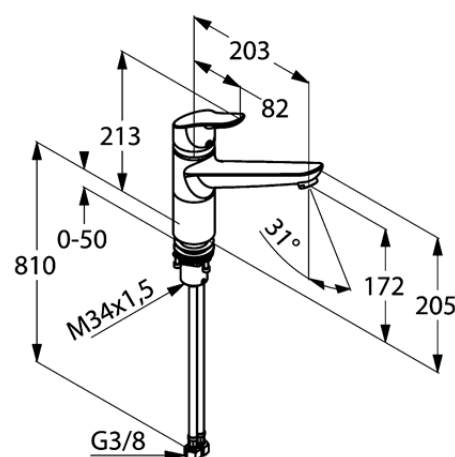

Изделие: **KLUDI ОБЪЕКТА**
однорычажный смеситель для кухни
с байонетным креплением DN 15

Номер артикула: **32 578 05 75**

Поверхность: **хром**

Описание изделия:

литой рычаг
монтаж на одно отверстие
расход воды 13,3 л/мин
аэратор M 24 x 1
керамический картридж
с ограничителем горячей воды
поворотный излив (360°)
гибкая подводка G 3/8
для монтажа под/перед окном
высота цоколя 30 мм

Фото продукта

Размеры

График расхода воды

Достоверную информацию уточняйте на santehnica.ru.