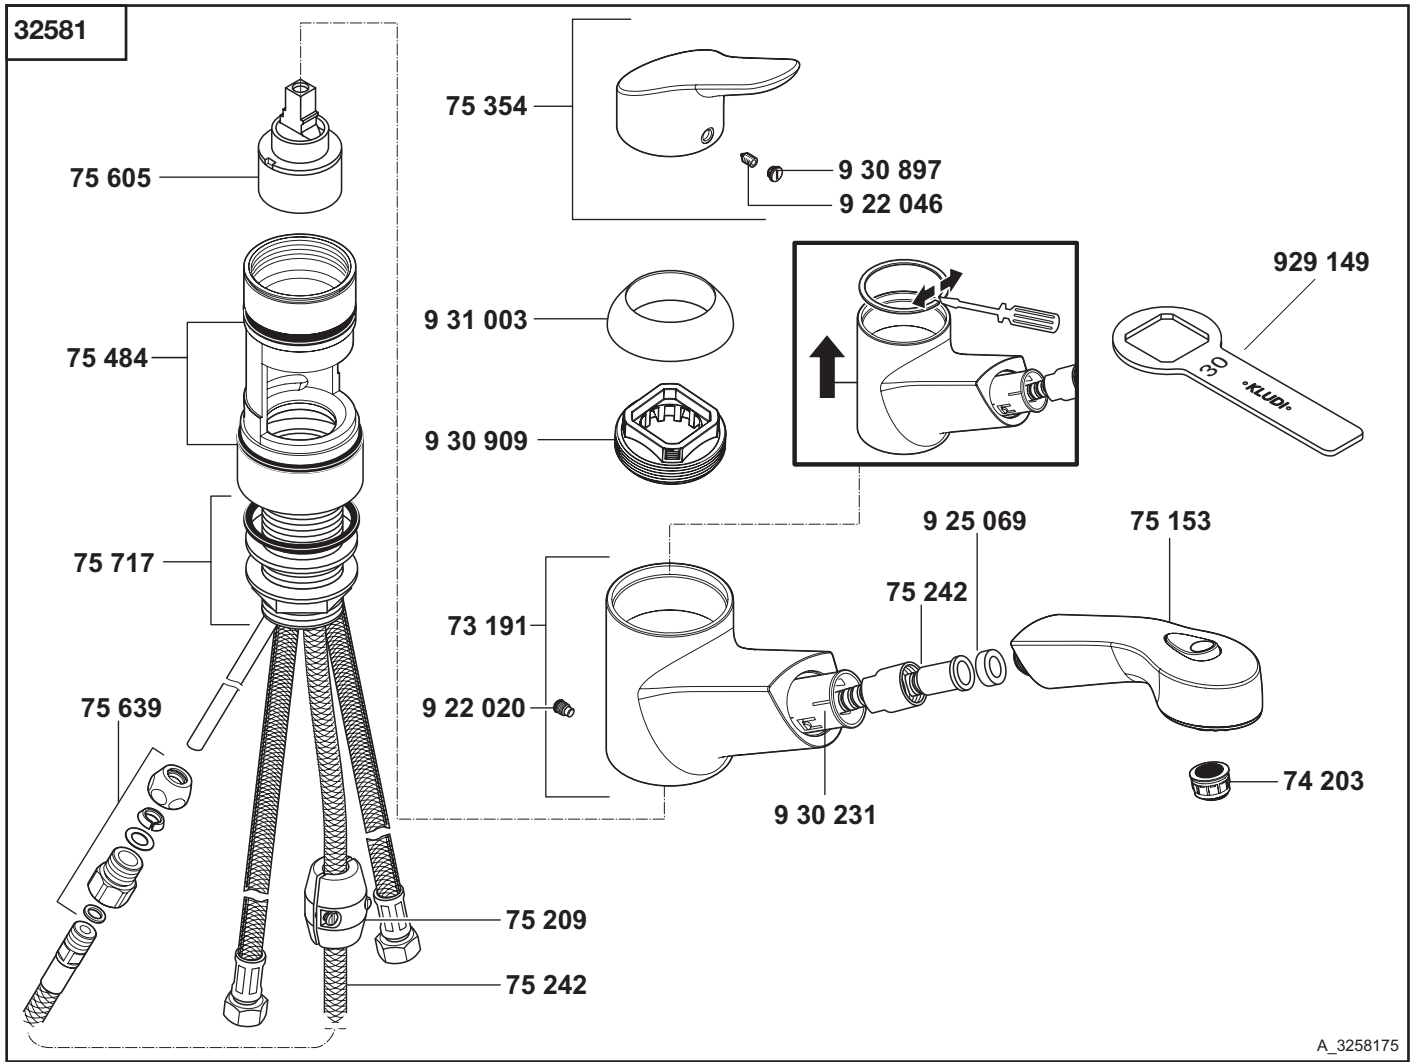

# KLUDI OBJEKTA

A\_3258175

32581	Spültisch-Einhandmischer DN 15	single lever sink mixer DN 15	ééngreeps gootsteenmengkraan 1/2"
	73 191 Brausehalter	shower holder	douchehouder
	74 203 s-pointer M 24 x 1	s-pointer M 24 x 1	s-pointer M 24 x 1
	75 153 Handbrause	handshower	handdouche
	75 209 Bleigewicht	lead weight	gewichtje
	75 242 Brauseschlauch, Küchenarmatur	shower hose, kitchen mixer	doucheslang, keukenmengkraan
	75 354 Hebel, KLUDI OBJEKTA	lever for KLUDI OBJEKTA	greep voor KLUDI OBJEKTA
	75 484 Dichtungssatz	sealing set	set dichtingen
	75 605 Kartusche	cartridge	cartouche
	75 639 Quetschverschraubung	compression joint	klemkoppeling
	75 717 Befestigungssatz	assembling set	bevestigingsset
	922 020 Auslaufbefestigungsschraube	fastening screw for spout	bev. schroef voor uitloop
	922 046 Gewindestift	threading lathe	inbus schroef
	925 069 Dichtung	washer	dichting
	929 149 Spanschraubenschlüssel SW 30	spanner SW 30	sleutel voor spanschroef SW 30
	930 231 Zentrierbuchse	centering	centreerhuls
	930 897 Markierungsstopfen	red/blue insert	markeringsstop
	930 909 Spanschraube	screw	spanschroef
	931 003 Abdeckkappe	cover cap	afdekkap