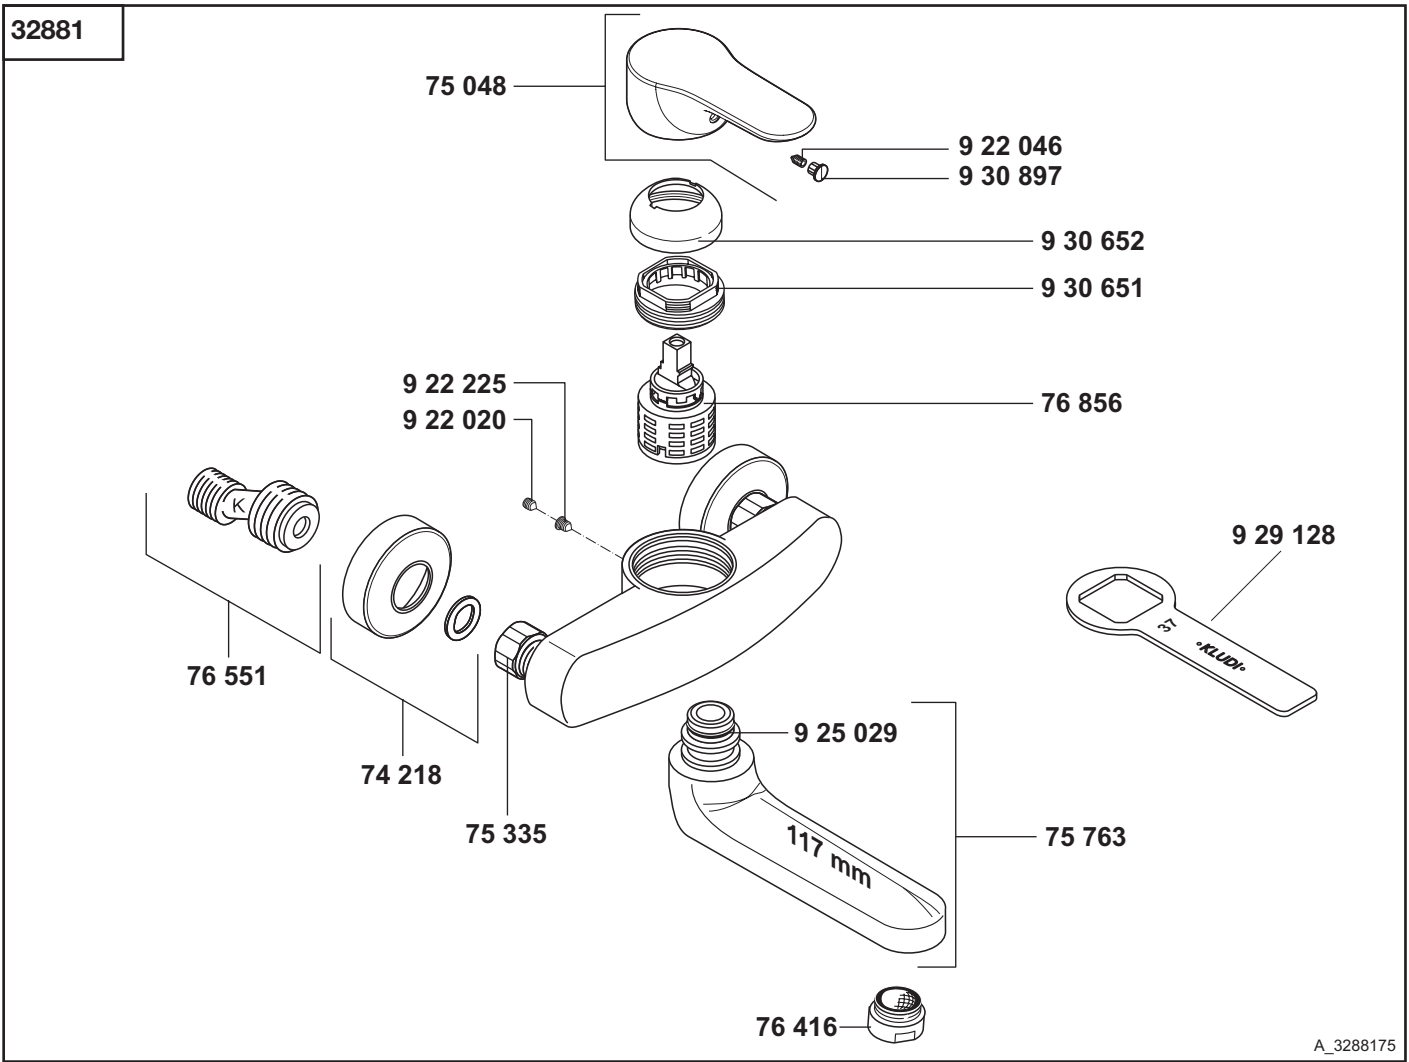

# KLUDI OBJEKTA

A\_3288175

32881	Spültisch-Wand-Einhandmischer DN 15	single lever wall sink mixer DN 15	ééngreeps wandgootsteenmengkraan 1/2"
	74 218 Rosette	wall flange	rozet
	75 048 Hebel, KLUDI OBJEKTA	lever for KLUDI OBJEKTA	greep voor KLUDI OBJEKTA
	75 335 Wandarmaturanschluss	wall-fitting connection	wandmengkraan aansluiting
	75 763 Gussauslauf	cased spout	gegoten uitloop
	76 416 Cascade-Luftsprudler M 24 x 1/A	cascade aerator M 24 x 1/A	Cascade-perlator M 24 x 1/A
	76 551 S-Anschluss mit Schalldämpfer	S-connection with sound absorber	S-koppeling met geluiddemper
	76 856 Kartusche	cartridge	cartouche
	922 020 Auslaufbefestigungsschraube	fastening screw for spout	bev. schroef voor uitloop
	922 046 Gewindestift	threading lathe	inbus schroef
	922 225 Nirosta-Schraube	Stainless screw	Nirosta schroef
	925 029 O-Ring	O-ring	o-ring
	929 128 Spanschraubenschlüssel	spanner	sleutel voor spanschroef
	930 651 Spanschraube	screw	spanschroef
	930 652 Abdeckkappe	cover cap	afdekkap
	930 897 Markierungsstopfen	red/blue insert	markeringsstop