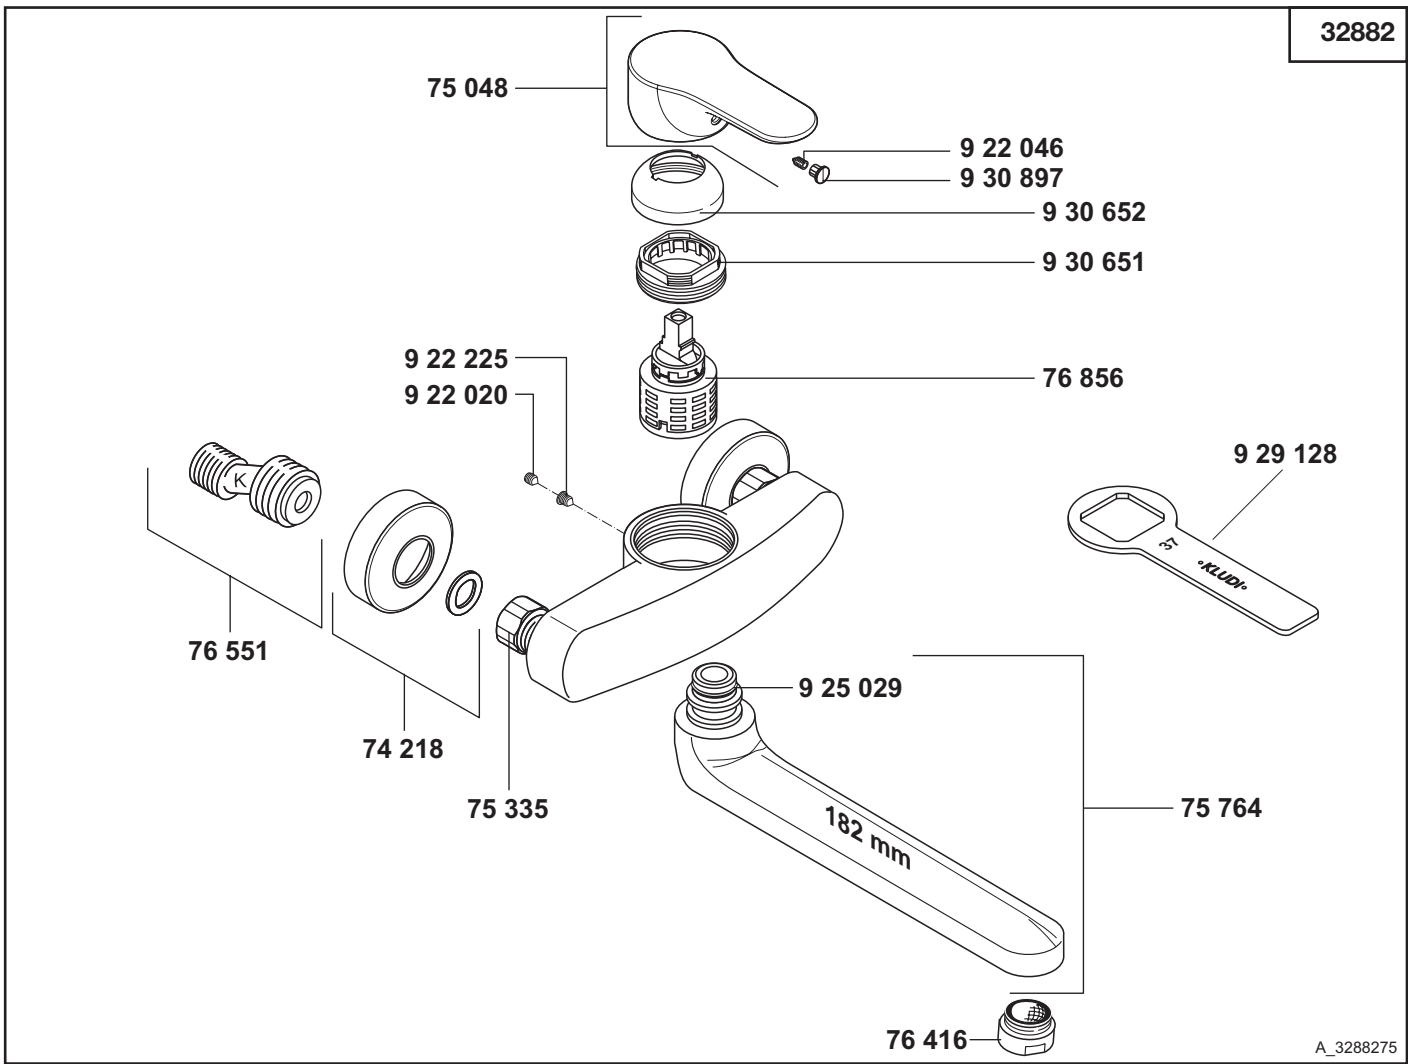

32882

A_3288275

32882	Spültisch-Wand-Einhandmischer DN 15	single lever wall sink mixer DN 15	ééngreeps wandgootsteenmengkraan 1/2"
	74 218 Rosette	wall flange	rozet
	75 048 Hebel, KLUDI OBJEKTA	lever for KLUDI OBJEKTA	greep voor KLUDI OBJEKTA
	75 335 Wandarmaturanschluss	wall-fitting connection	wandmengkraan aansluiting
	75 764 Gussauslauf	cased spout	gegoten uitloop
	76 416 Cascade-Luftsprudler M 24 x 1/A	cascade aerator M 24 x 1/A	Cascade-perlator M 24 x 1/A
	76 551 S-Anschluss mit Schalldämpfer	S-connection with sound absorber	S-koppeling met geluiddemper
	76 856 Kartusche	cartridge	cartouche
	922 020 Auslaufbefestigungsschraube	fastening screw for spout	bev. schroef voor uitloop
	922 046 Gewindestift	threading lathe	inbus schroef
	922 225 Nirosta-Schraube	Stainless screw	Nirosta schroef
	925 029 O-Ring	O-ring	o-ring
	929 128 Spanschraubenschlüssel	spanner	sleutel voor spanschroef
	930 651 Spanschraube	screw	spanschroef
	930 652 Abdeckkappe	cover cap	afdekkap
	930 897 Markierungsstopfen	red/blue insert	markeringsstop