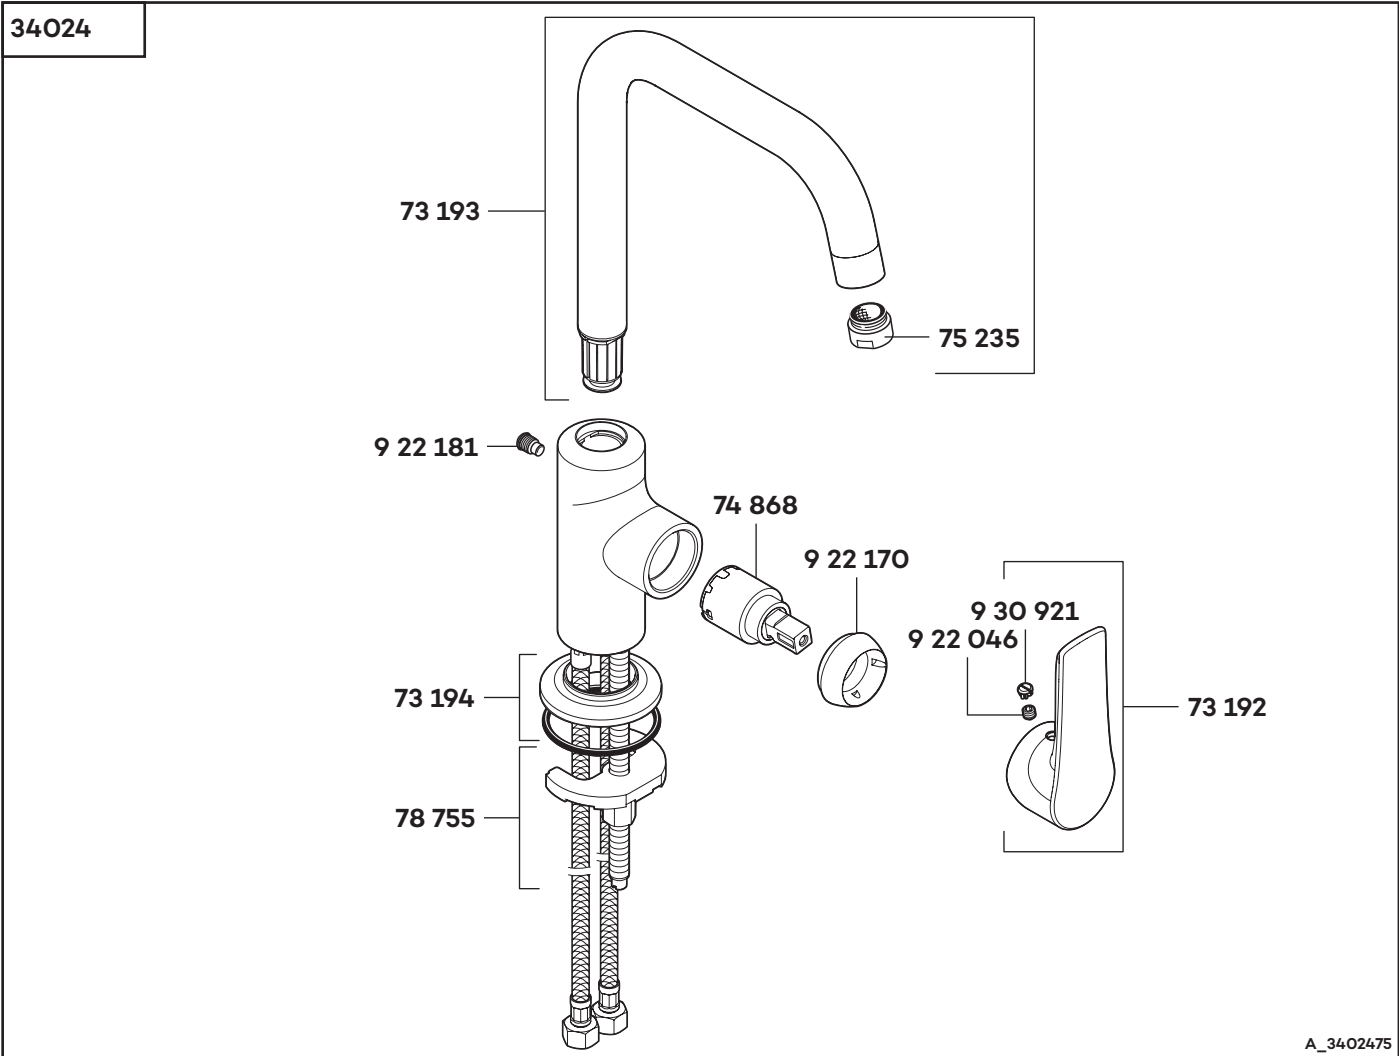

KLUDI PURE & SOLID

34024

34024	Waschtisch-Einhandmischer DN 15	single lever basin mixer DN 15	ééngreeps wastafelmengkraan 1/2"
73 192	Hebel	lever	hendel
73 193	Auslauf, komplett	spout	uitloop
73 194	Rosette, komplett	wall flange	rozet
74 868	Kartusche K 25	cartridge K 25	cartouche K 25
75 235	Strahlregler HC TT M 18 x 1,5 ltr.	flow straightener HC TT M 18 x 1,5 ltr.	straalbreker HC TT M 18 x 1,5 ltr.
78 755	Befestigungssatz	assembling set	bevestigingsset
922 046	Gewindestift	threading lathe	inbus schroef
922 170	Spannschraube	screw	spanschroef
922 181	Schraube	screw	schroef
930 921	Markierungsstopfen	red/blue insert	markeringsstop