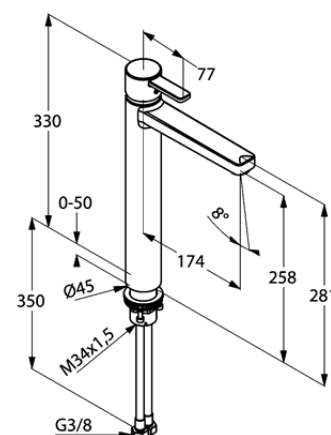

Изделие: **KLUDI ZENTA**
однорычажный смеситель на умывальник
DN 10

Номер артикула: **38 257 05 75**

Поверхность: **хром**

Описание изделия:

литой рычаг
монтаж на одно отверстие
класс расхода Z
аэратор s-pointer Eco M 24 x 1
керамический картридж
с ограничителем горячей воды
без донного клапана
система быстрого монтажа
гибкая подводка G 3/8
высота излива 258 мм

Фото продукта

Размеры

График расхода воды

Достоверную информацию уточняйте на santehnica.ru.