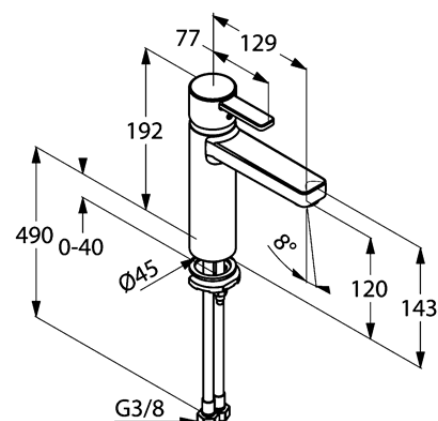

Изделие: **KLUDI ZENTA**  
однорычажный смеситель на умывальник  
DN 10

Номер артикула: **38 265 05 75**

Поверхность: **хром**

Описание изделия:

литой рычаг  
монтаж на одно отверстие  
класс расхода Z  
аэратор s-pointer Eco M 24 x 1  
керамический картридж  
с ограничителем горячей воды  
без донного клапана  
система быстрого монтажа  
гибкая подводка G 3/8  
высота излива 120 мм

Фото продукта

Размеры

График расхода воды

Достоверную информацию уточняйте на [santehnica.ru](http://santehnica.ru).