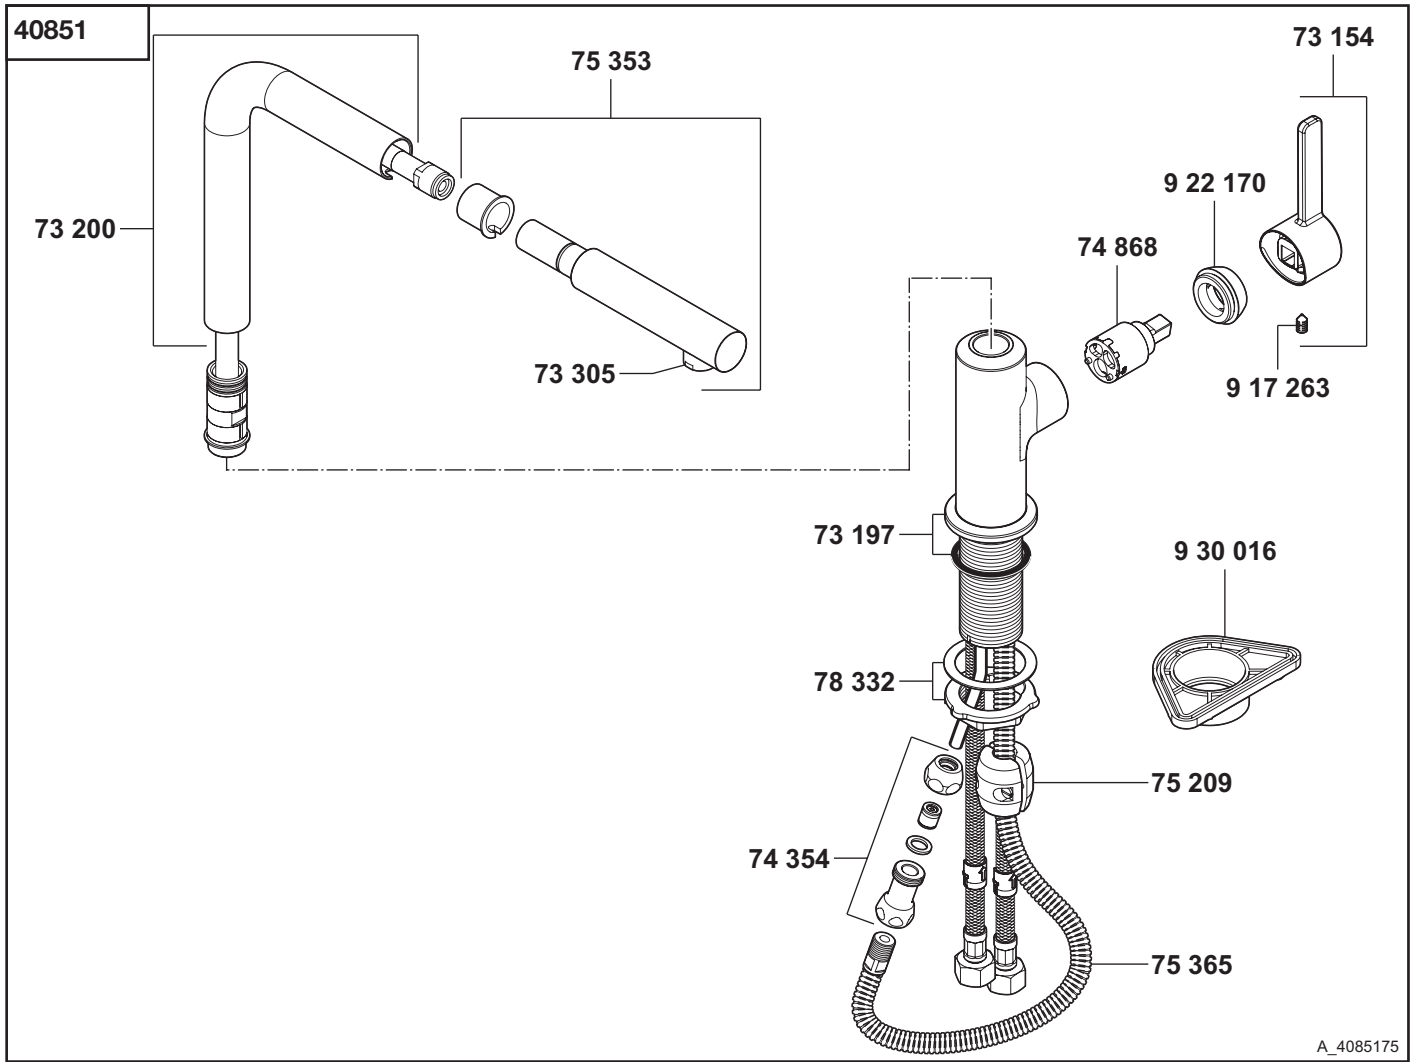

# KLUDI L- INE S

A\_4085175

40851	Spültisch-Einhandmischer DN 15	single lever sink mixer DN 15	ééngreeps gootsteenmengkraan 1/2"
	73 154 Hebel	lever	hendel
	73 197 Rosette	wall flange	rozet
	73 200 Auslauf	spout	uitloop
	73 305 Strahlregler M 16 x 1	flow straightener M 16 x 1	straalbreker M 16 x 1
	74 354 Quetschverschraubung	compression joint	klemkoppeling
	74 868 Kartusche K 25	cartridge K 25	cartouche K 25
	75 209 Bleigewicht	leaded weight	gewichtje
	75 353 Küchenbrause	kitchen shower	vaatdouche
	75 365 Brauseschlauch, Küchenarmaturen	shower hose for sink mixers	doucheslang voor keukenmengkranen
	78 332 Befestigungssatz	assembling set	bevestigingsset
	917 263 Gewindestift	threading lathe	inbus schroef
	922 170 Spanschraube	screw	spanschroef
	930 016 Montageplatte	installation aid	montageplaat