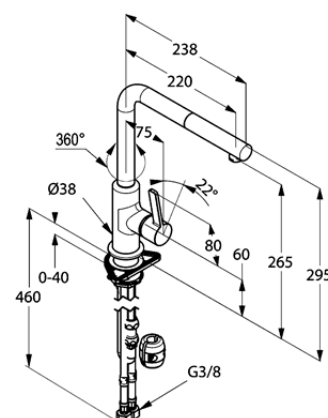

Изделие: **KLUDI L-INE S**  
однорычажный смеситель для кухни DN 15

Номер артикула: **40 851 93 75**

Поверхность: **хром/белый матовый**

Описание изделия:

литой рычаг  
монтаж на одно отверстие  
расход воды 8,2 л/мин  
аэратор M 16 x 1  
керамический картридж  
с ограничителем горячей воды  
выдвижной поворотный излив (360°)  
система быстрого монтажа  
гибкая подводка G 3/8  
защита от обратного тока воды

Фото продукта

Размеры

График расхода воды

Достоверную информацию уточняйте на [santehnica.ru](http://santehnica.ru).