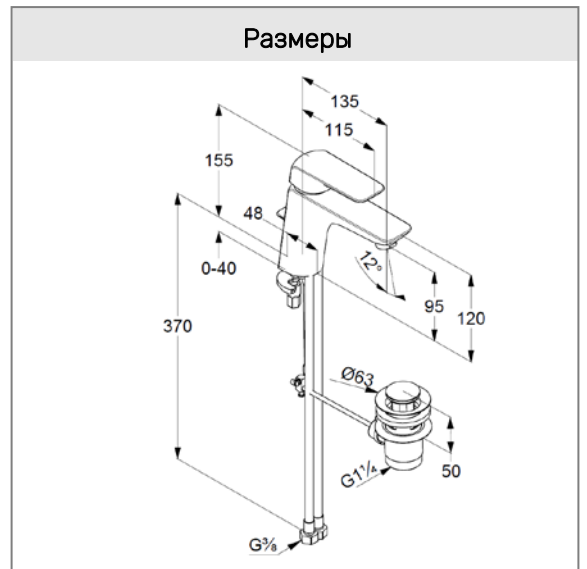

однорычажный смеситель на умывальник XL
литой рычаг
монтаж на одно отверстие
расход воды 6 л/мин при давлении 3 бара
аэратор s-pointer Eco PCA M 24 x 1
керамический картридж с ограничителем
горячей воды
донный клапан G 1 1/4
гибкая подводка G 3/8
система быстрого монтажа
высота излива 95 мм

Фото

Размеры

График расхода воды

Достоверную информацию уточняйте на santehnica.ru.