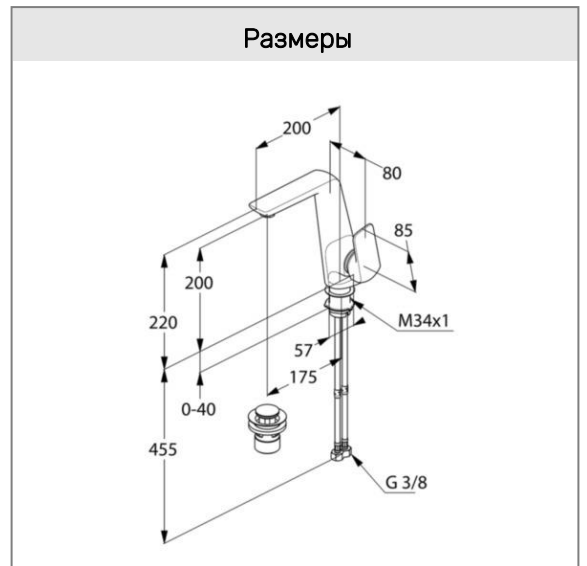

**KLUDI AMEO**

однорычажный смеситель на умывальник DN 15

**№ арт.:**

41 025 05 75

**Поверхн.:**

хром

**Описание:**

однорычажный смеситель на умывальник DN 15  
литой рычаг  
монтаж на одно отверстие  
расход воды 6 л/мин при давлении 3 бара  
аэратор s-pointer Eco PCA M 24 x 1  
керамический картридж с ограничителем  
горячей воды  
донный клапан PUSH-OPEN  
гибкая подводка G 3/8  
система быстрого монтажа  
высота излива 195 мм

**Фото**

**Размеры**

**График расхода воды**

Достоверную информацию уточняйте на [santehnica.ru](http://santehnica.ru).