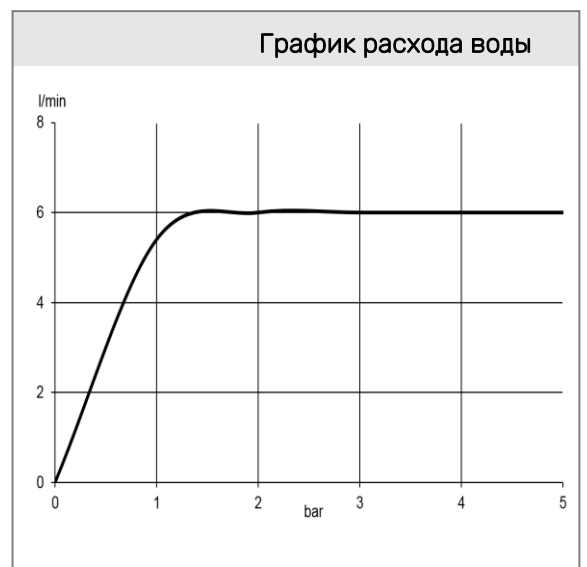

График расхода воды