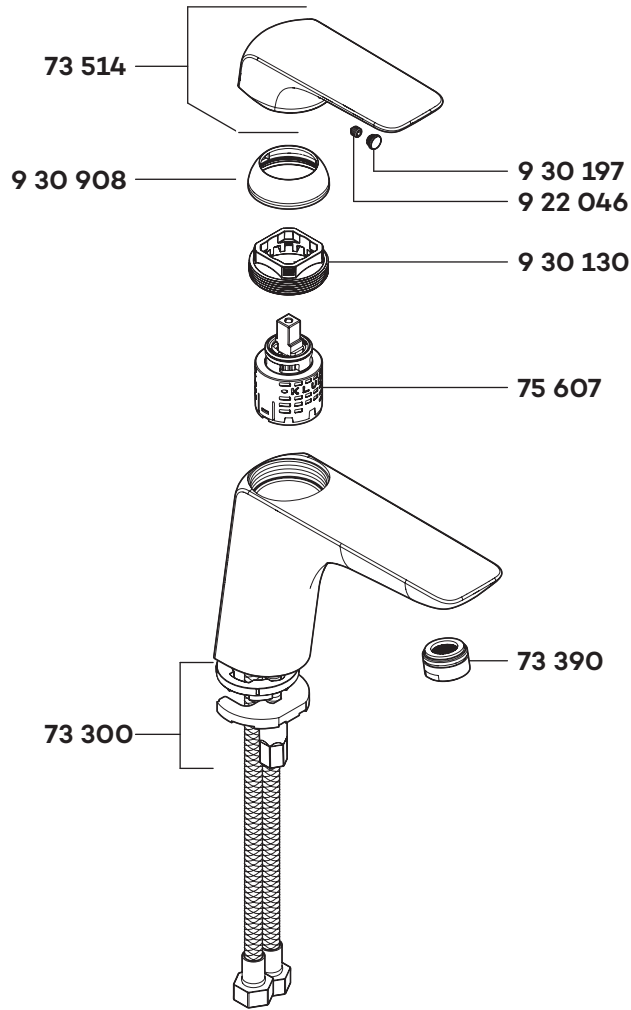

KLUDI AMEO

41026

A_4102675

41026

**Waschtisch-Einhandmischer XL
DN 15**

single lever basin mixer XL DN 15

**ééngreeps wastafelmengkraan ND
3/8"**

73 300 Befestigungssatz
73 390 s-pointer Luftsprudler M 24 x 1
73 514 Hebel AMEO
75 607 Steuereinheit
922 046 Gewindestift
930 130 Spanschraube
930 197 Markierungsstopfen
930 908 Abdeckkappe

assembling set
s-pointer aerator M 24 x 1
lever for AMEO
control units
threading lathe
screw
red/blue insert
cover cap

bevestigingsset
s-pointer perlator M 24 x 1
greep voor AMEO
besturingseenheid
inbus schroef
spanschroef
markeringsstop
afdekkap