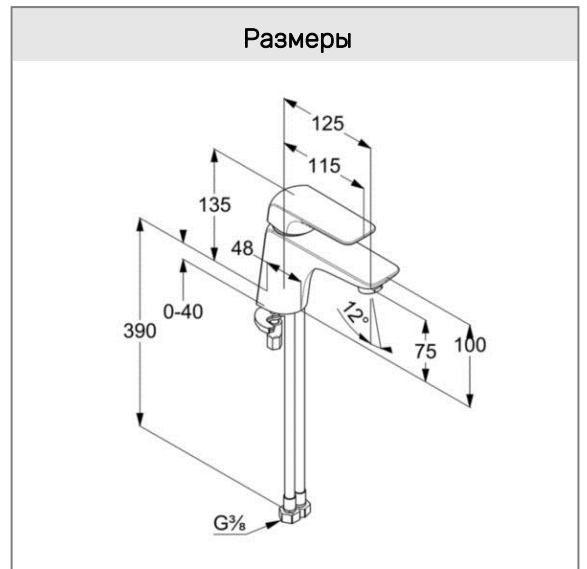

система быстрого монтажа

гибкая подводка G 3/8

высота излива 75 мм

Фото

Размеры

График расхода воды

Достоверную информацию уточняйте на santehnica.ru.