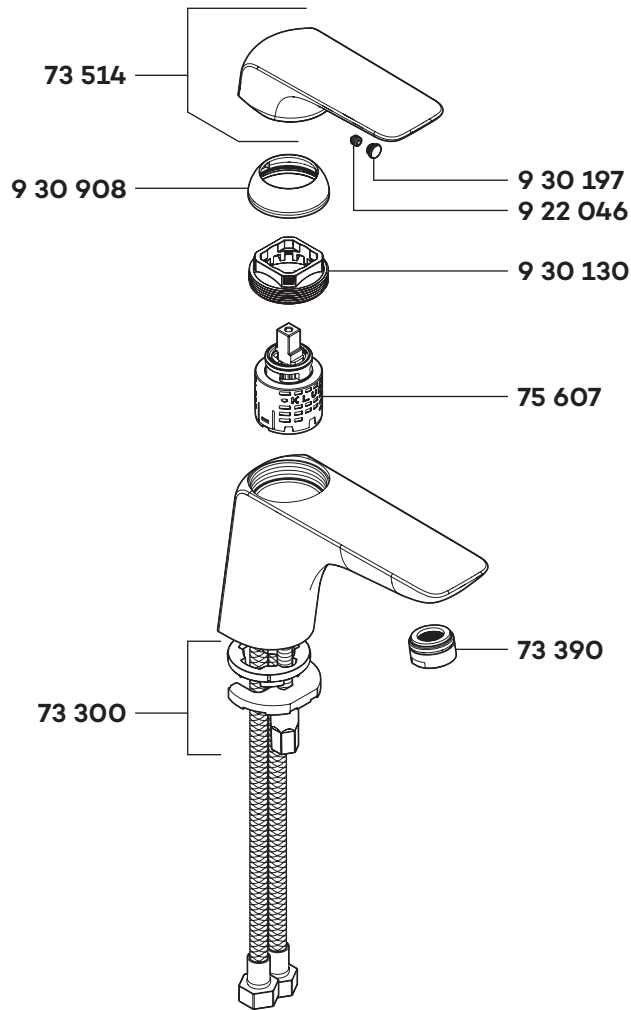

KLUDI AMEO

41028

A_4102875

41028

Waschtisch-Einhandmischer DN 15

single lever basin mixer DN 15

ééngreeps wastafelmengkraan 1/2"

73 300 Befestigungssatz
 73 390 s-pointer Luftsprudler M 24 x 1
 73 514 Hebel AMEO
 75 607 Steuereinheit
 922 046 Gewindestift
 930 130 Spanschraube
 930 197 Markierungsstopfen
 930 908 Abdeckkappe

assembling set
 s-pointer aerator M 24 x 1
 lever for AMEO
 control units
 threading lathe
 screw
 red/blue insert
 cover cap

bevestigingsset
 s-pointer perlator M 24 x 1
 greep voor AMEO
 besturingseenheid
 inbus schroef
 spanschroef
 markeringsstop
 afdekkap