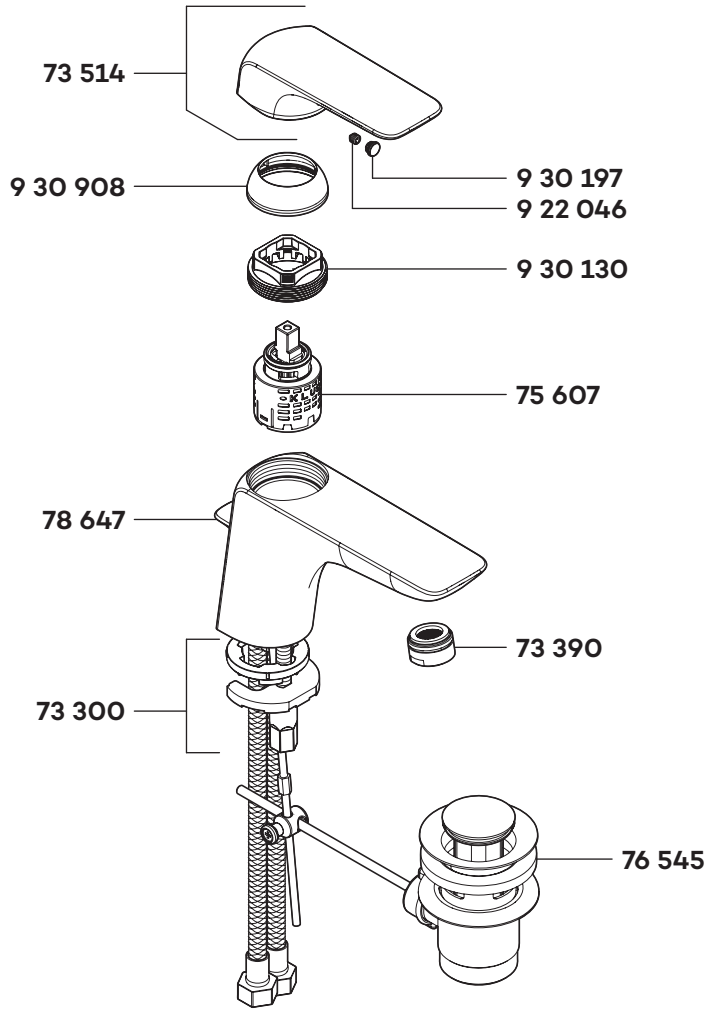

41029

A_4102975

| 41029 | Waschtisch-Einhandmischer DN 15 | single lever basin mixer DN 15 | ééngreeps wastafelmengkraan 1/2" |
|---------|---------------------------------|--------------------------------|----------------------------------|
| 73 300 | Befestigungssatz | assembling set | bevestigingsset |
| 73 390 | s-pointer Luftsprudler M 24 x 1 | s-pointer aerator M 24 x 1 | s-pointer perlator M 24 x 1 |
| 73 514 | Hebel AMEO | lever for AMEO | greep voor AMEO |
| 75 607 | Steuereinheit | control units | besturingseenheid |
| 76 545 | Ablaufgarnitur | pop up waste | afvoergarnituur |
| 78 647 | Zugstange | lift rod | trekstang |
| 922 046 | Gewindestift | threading lathe | inbus schroef |
| 930 130 | Spannschraube | screw | spanschroef |
| 930 197 | Markierungsstopfen | red/blue insert | markeringsstop |
| 930 908 | Abdeckkappe | cover cap | afdekkap |