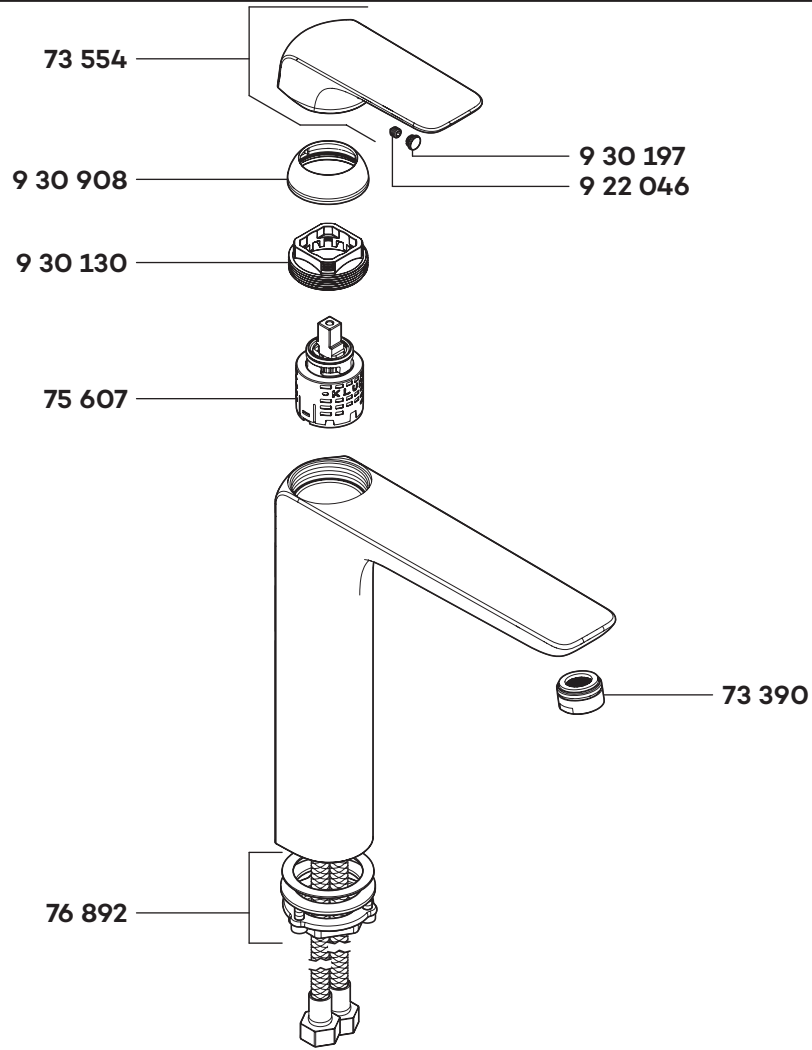

KLUDI AMEO

41296

A_4129675

41296

Waschtisch-Einhandmischer DN 15

single lever basin mixer DN 15

ééngreeps wastafelmengkraan 1/2"

73 390 s-pointer Luftsprudler M 24 x 1
 73 554 Hebel AMEO
 75 607 Steuereinheit
 76 892 Befestigungssatz
 922 046 Gewindestift
 930 130 Spanschraube
 930 197 Markierungsstopfen
 930 908 Abdeckkappe

s-pointer aerator M 24 x 1
 lever for AMEO
 control units
 assembling set
 threading lathe
 screw
 red/blue insert
 cover cap

s-pointer perlator M 24 x 1
 greep voor AMEO
 besturingseenheid
 bevestigingsset
 inbus schroef
 spanschroef
 markeringsstop
 afdekkap