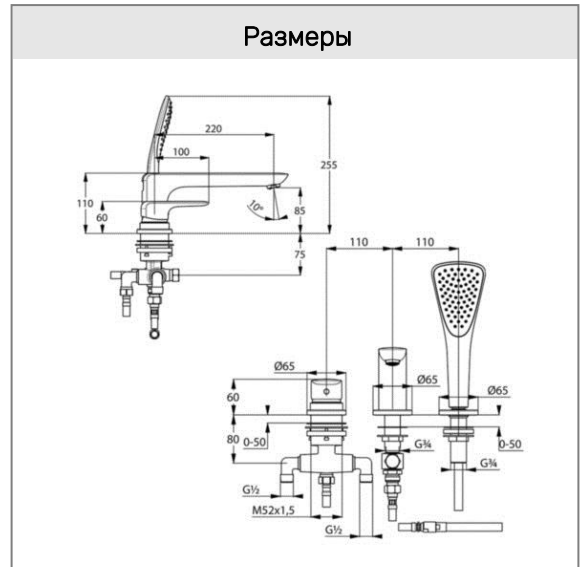

**KLUDI AMEO**

однорычажный смеситель для ванны и душа DN 15

**№ арт.:**

41 447 05 75

**Поверхн.:**

хром

**Описание:**

однорычажный смеситель для ванны и душа DN 15  
 вертикальный монтаж на 3 отверстия  
 литой рычаг  
 класс расхода воды D/B  
 керамический картридж с ограничителем горячей воды  
 автом. переключатель душ/ванна  
 клапан защиты от обратного потока  
 выдвижная душевая лейка  
 душевой шланг 1500 мм  
 шланг высокого давления 500 мм  
 длина излива 220 мм  
 для монтажного блока 74 802 00-00  
 или монтажной панели 76 149 46-00

**Фото**

**Размеры**

**График расхода воды**

Достоверную информацию уточняйте на [santehnica.ru](http://santehnica.ru).