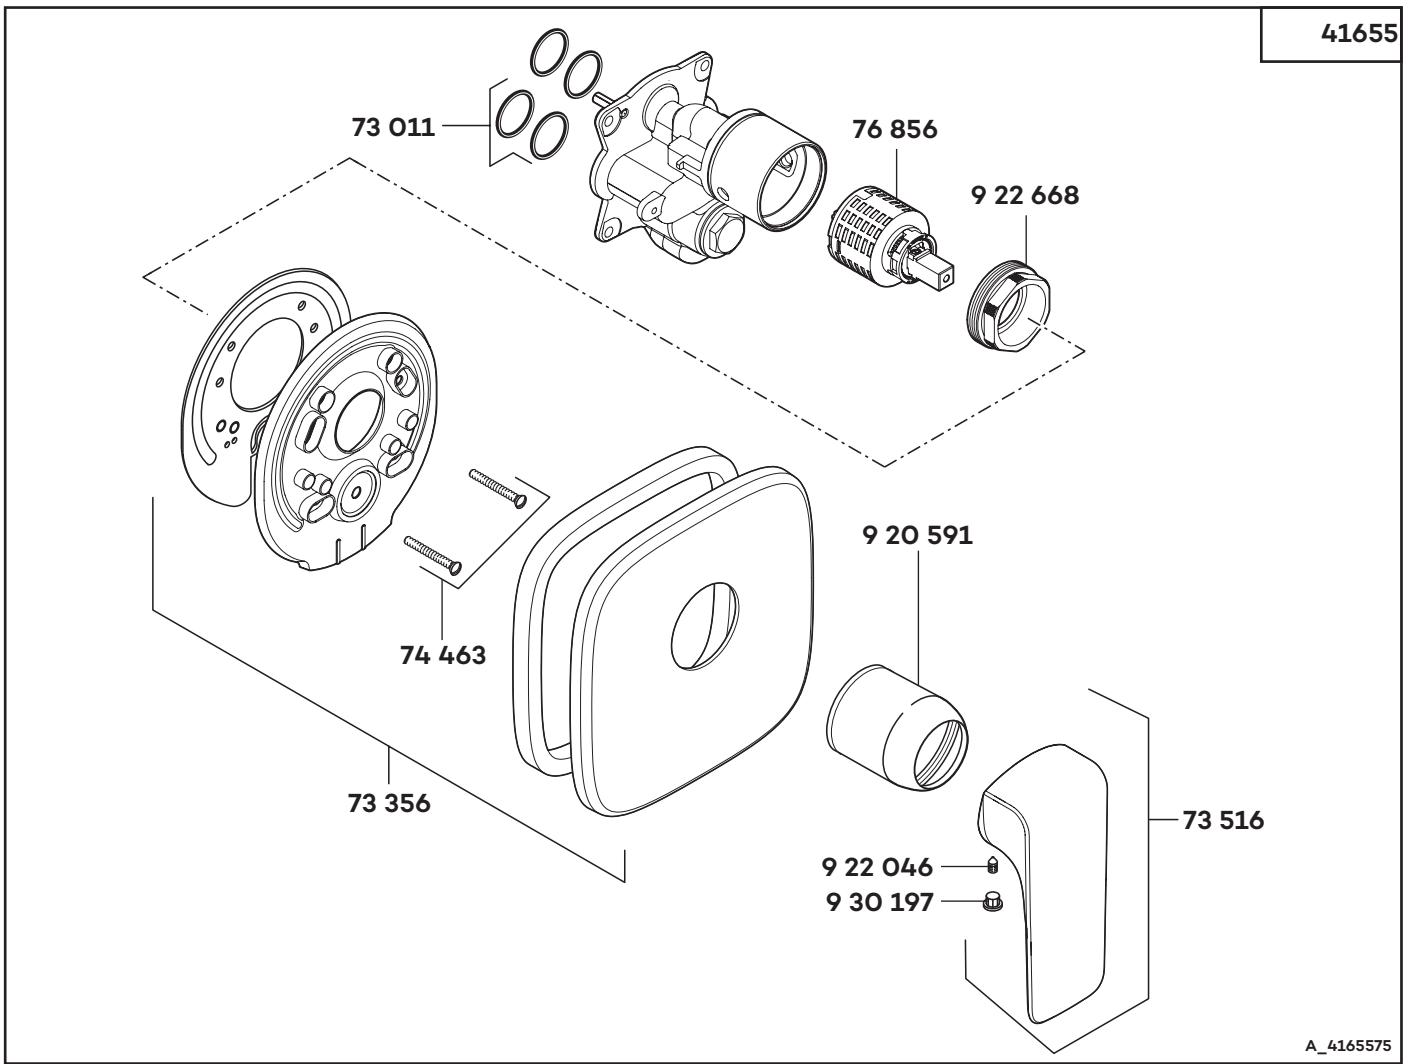

41655

A\_4165575

41655	Unterputz-Brause-Einhandmischer	concealed shower mixer	ééngreeps inbouw douchemengkraan
-------	---------------------------------	------------------------	----------------------------------

73 011	Dichtungssatz	sealing set	set dichtingen
73 356	UP-Rosette	concealed-wall flange	inbouw rozet
73 516	Hebel	lever	hendel
74 463	Schraube	screw	schroef
76 856	Kartusche	cartridge	cartouche
920 591	Abdeckhülse	cover case	afdekhuls
922 046	Gewindestift	threading lathe	inbus schroef
922 668	Spanschraube	screw	spanschroef
930 197	Markierungsstopfen	red/blue insert	markeringsstop