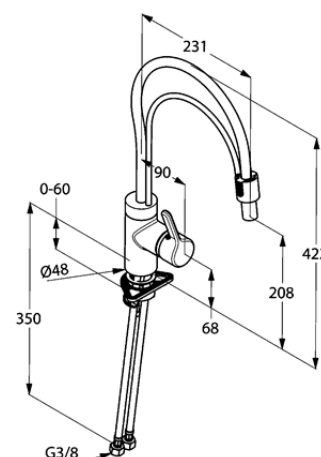

Изделие: **KLUDI BINGO STAR**
однорычажный смеситель для кухни
с „двойным” изливом DN 15

Номер артикула: **42 859 05 78**

Поверхность: **хром**

Описание изделия:

литой рычаг
монтаж на одно отверстие
класс расхода воды Z
аэратор Cache M 16,5 x 1
керамический картридж
с ограничителем горячей воды
выдвижной поворотный излив (360°)
защита от обратного тока воды
гибкая подводка G 3/8
класс шума I

Дополнительная информация:

Класс расхода воды Z:
макс. расход воды до 9 л/мин. при давлении 3 бара

Класс шума I:
макс. 20 дБ при давлении 3 бара

Размеры