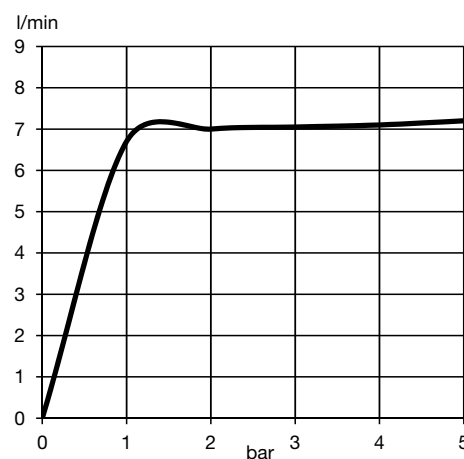

Дополнительная информация:

Класс расхода воды Z:
макс. расход воды до 9 л/мин. при давлении 3 бара

Класс шума I:
макс. 20 дБ при давлении 3 бара

Фото продукта

Размеры

График расхода воды

Достоверную информацию уточняйте на santehnica.ru.