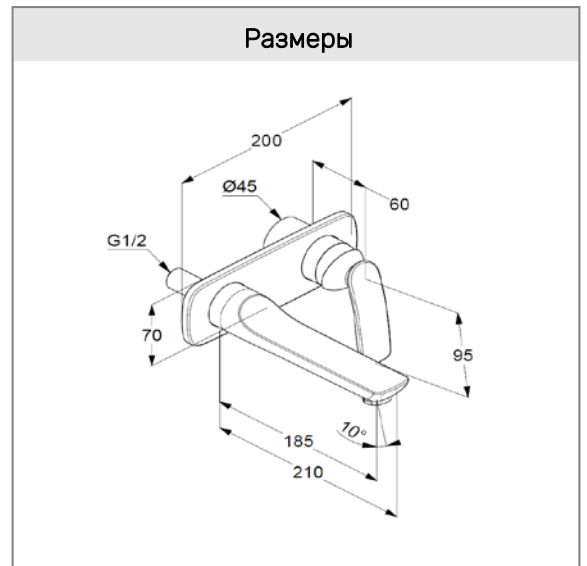

### KLUDI BALANCE

настенный смеситель для умывальника

№ арт.:

52 246 05 75

Поверхн.:

хром

Описание:

настенный смеситель для умывальника  
внешняя монтажная часть  
литой рычаг  
расход воды 6 л/мин при давлении 3 бара  
аэратор s-pointer Eco PCA M 24 x 1  
длина излива 185 мм  
для внутренней части 38 243

Дополнительный продукт:

38 243

внутренняя часть

настенного смесителя для умывальника

Фото

Размеры

График расхода воды

Достоверную информацию уточняйте на [santehnica.ru](http://santehnica.ru).