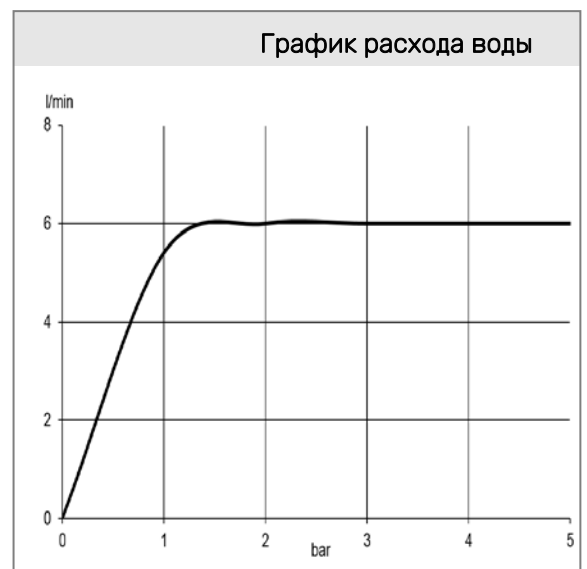

Дополнительный продукт:

38 243

внутренняя часть

настенного смесителя для умывальника

Фото

Размеры

График расхода воды

Достоверную информацию уточняйте на [santehnica.ru](http://santehnica.ru).