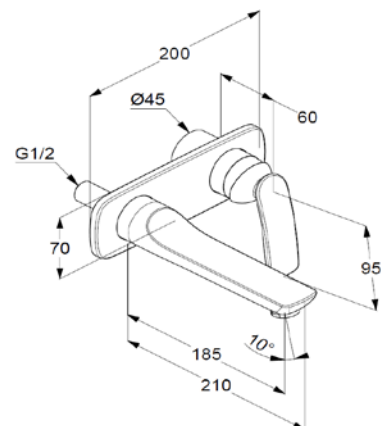

**Дополнительный продукт:**

38 243

внутренняя часть

настенного смесителя для умывальника

#### Размеры