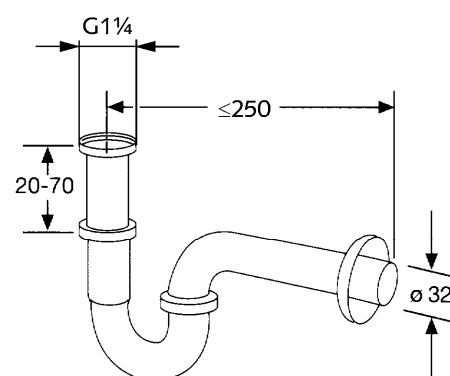

Изделие: трубчатый сифон G 1 1/4

Номер артикула: 10 250 05-00

Поверхность: 05 - хром

Описание изделия:

G 1 1/4 x 32 мм
стандартная модель
с отводной дугой 32 x 200 мм
с отражателем

Фото продукта

Размеры

Достоверную информацию уточняйте на santehnica.ru.