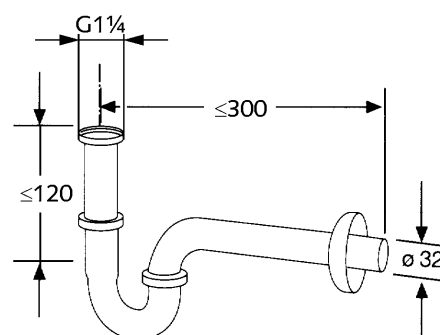

Изделие: **IDEAL**
трубчатый сифон G 1 1/4

Номер артикула: **10 265 05-00**

Поверхность: **05 - хром**

Описание изделия:

G 1 1/4 x 32 мм
регулируемая погружная труба до 120 мм
с отводной дугой 32 x 220 мм
с отражателем

Фото продукта

Размеры

Достоверную информацию уточняйте на santehnica.ru.