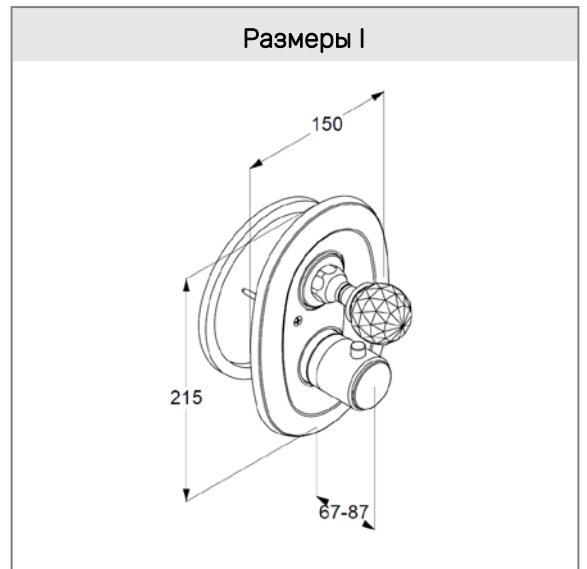

**Дополнительный продукт:**

35 156

внутренняя часть встраиваемого смесителя  
с термостатом DN 15

Фото

Размеры I

Размеры II

Достоверную информацию уточняйте на [santehnica.ru](http://santehnica.ru).