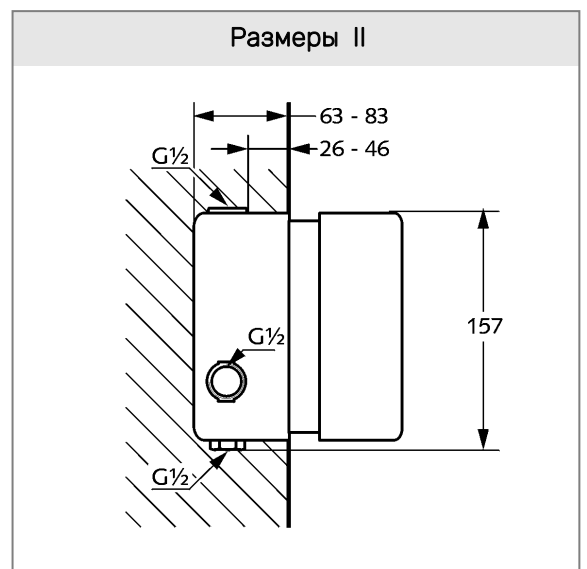

**KLUDI ADLON**

встраиваемый смеситель с термостатом

**№ арт.:**

51 720 05 G5

**Поверхн.:**

позолоченный,  
23 кар

**Описание:**

встраиваемый смеситель с термостатом  
внешняя монтажная часть  
хрустальные ручки  
«Made with Swarovski® Elements»  
ограничение температуры при 40°C  
запорный вентиль  
для внутренней части 35 156

**Дополнительный продукт:**

35 156

внутренняя часть встраиваемого смесителя  
с термостатом DN 15

Фото

Размеры I

Размеры II

Достоверную информацию уточняйте на [santehnica.ru](http://santehnica.ru).