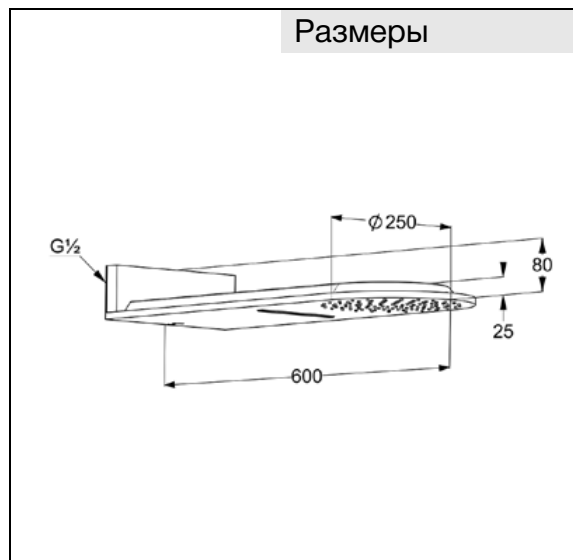

Изделие: KLUDI A-QA
верхний душ DN 15

Номер артикула: 64 880 05-00

Поверхность: хром

Описание изделия:

металлический корпус, Ø 250 мм
настенный монтаж
бодрящая струя
естественная струя
система быстрой очистки
от известковых отложений
расход воды для бодрящей струи:
24,5 л/мин
для естественной струи: 27 л/мин
управление струями с помощью
2 вентилей или переключателя
на 2 или 3 положения

Фото продукта

Размеры

График расхода воды

Достоверную информацию уточняйте на santehnica.ru.