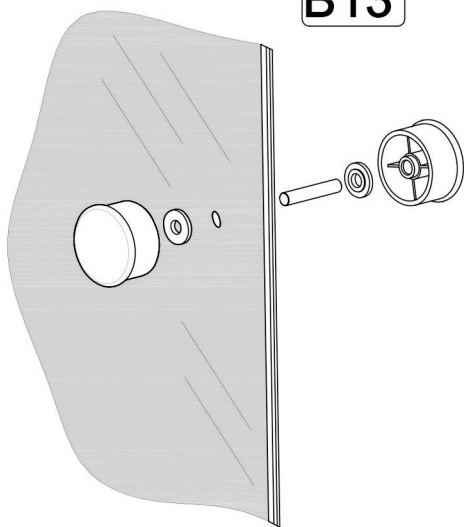

Инструкция по сборке

ШТОРА ДЛЯ ВАННЫ

B1 	B2 	B3 	B4 3.5x16 	B5 3.5x12 
B6 3.5x50 	B7 6x50 	B8 	B9 	B10 
B11 	B12 	B13 	B14 	B15 

C=1480 ÷ 1500 MM
1680 ÷ 1700 MM

C=1485 ÷ 1495 MM
1685 ÷ 1695 MM

B=690 ÷ 700 MM

B5

B9

B10 ✂ L=1370

B10 ✂ L=1439

B5 = = **B5**
B8 • • • **B8**

A2

B13

www.3tn.ru