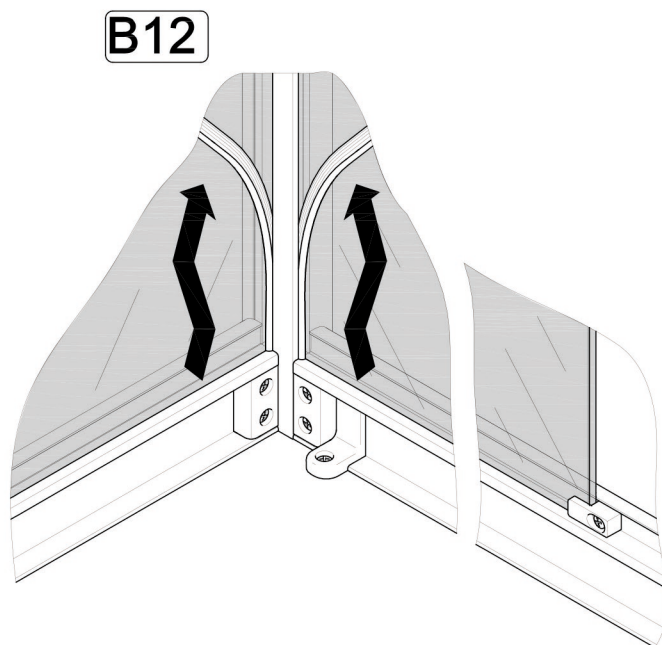

Инструкция по сборке

ШТОРА ДЛЯ ВАННЫ

B1 	B2 	B3 	B4 3.5x16 	B5 3.5x12 
B6 3.5x50 	B7 6x50 	B8 	B9 	B10 
B11 	B12 	B13 	B14 	B15 

C=1480 ÷ 1500 MM
1680 ÷ 1700 MM

C=1485 ÷ 1495 MM
1685 ÷ 1695 MM

B=690 ÷ 700 MM