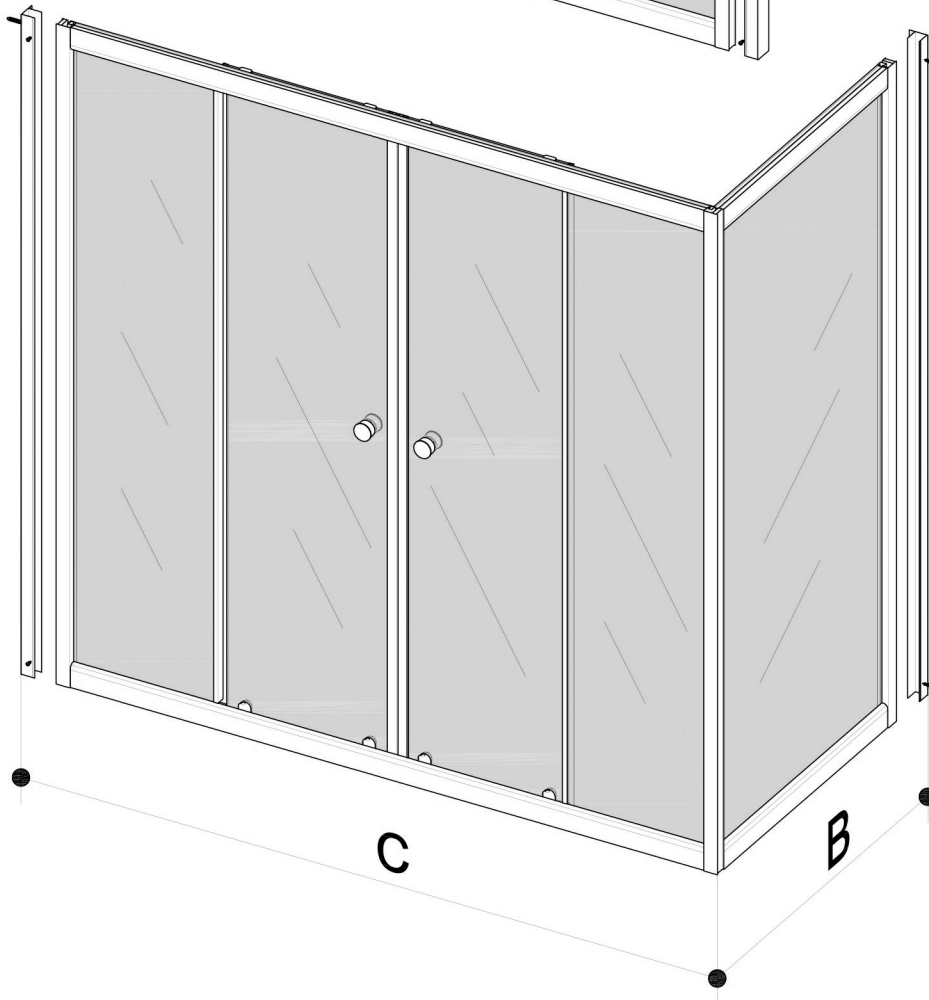

Инструкция по сборке

ШТОРА ДЛЯ ВАННЫ

B1 	B2 	B3 	B4 3.5x16 	B5 3.5x12 
B6 3.5x50 	B7 6x50 	B8 	B9 	B10 
B11 	B12 	B13 	B14 	B15 

C=1480 ÷ 1500 MM
1680 ÷ 1700 MM

C=1485 ÷ 1495 MM
1685 ÷ 1695 MM

B=690 ÷ 700 MM