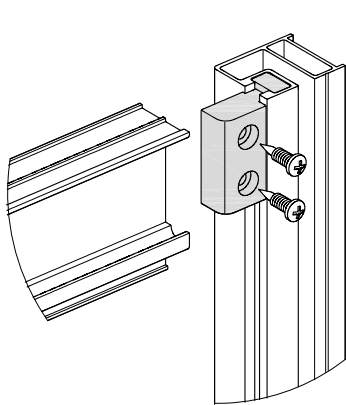

Инструкция по сборке

ШТОРА ДЛЯ ВАННЫ

B1 	B2 	B3 	B4 3.5x16 	B5 3.5x12 
B6 3.5x50 	B7 6x50 	B8 	B9 	B10 
B11 	B12 	B13 	B14 	B15 

C=1480 ÷ 1500 MM
1680 ÷ 1700 MM

C=1485 ÷ 1495 MM
1685 ÷ 1695 MM

B=690 ÷ 700 MM