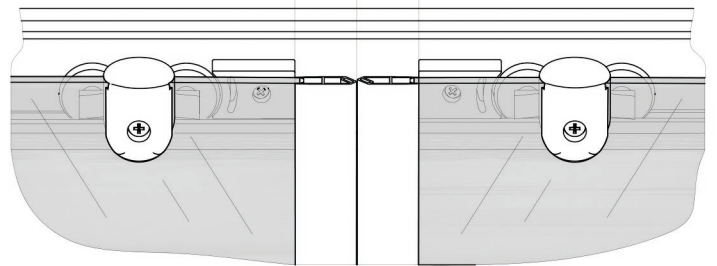

Инструкция по сборке

ШТОРА ДЛЯ ВАННЫ

B1 	B2 	B3 	B4 3.5x16 	B5 3.5x12 
B6 3.5x50 	B7 6x50 	B8 	B9 	B10 
B11 	B12 	B13 	B14 	B15 

C=1480 ÷ 1500 MM
1680 ÷ 1700 MM

C=1485 ÷ 1495 MM
1685 ÷ 1695 MM

B=690 ÷ 700 MM

B5

B9

B10 ✂ L=1370

B10 ✂ L=1439

B5 = = **B5**
B8 • • • **B8**

A2

B13

www.3tn.ru