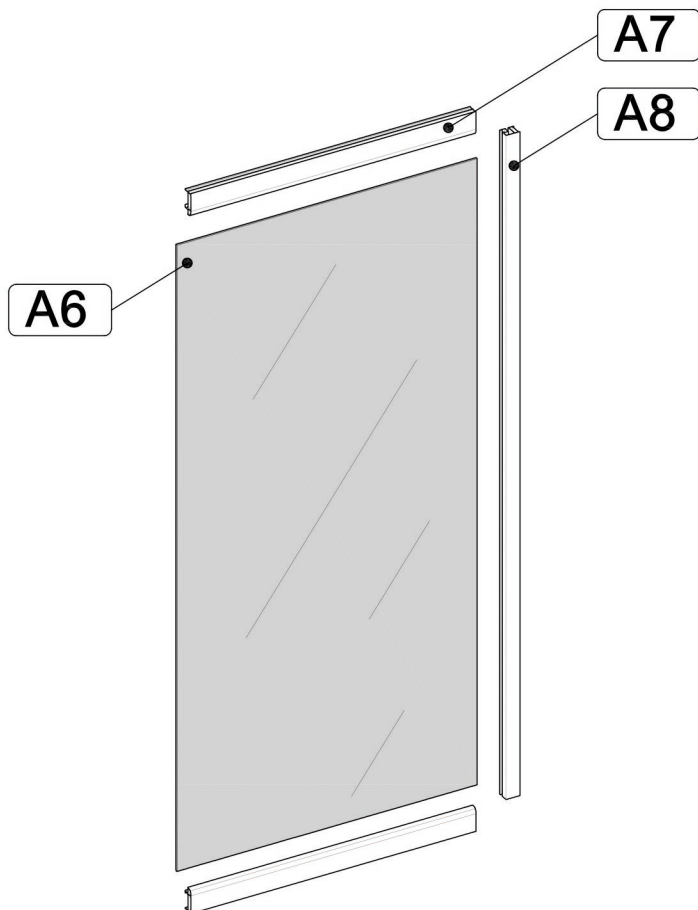

Инструкция по сборке

ШТОРА ДЛЯ ВАННЫ

B1 	B2 	B3 	B4 3.5x16 	B5 3.5x12 
B6 3.5x50 	B7 6x50 	B8 	B9 	B10 
B11 	B12 	B13 	B14 	B15 

C=1480 ÷ 1500 MM
1680 ÷ 1700 MM

C=1485 ÷ 1495 MM
1685 ÷ 1695 MM

B=690 ÷ 700 MM

B5

B9

B10 ✂ L=1370

B10 ✂ L=1439

B5 = = **B5**
B8 • • • **B8**

A2

B13

www.3tn.ru