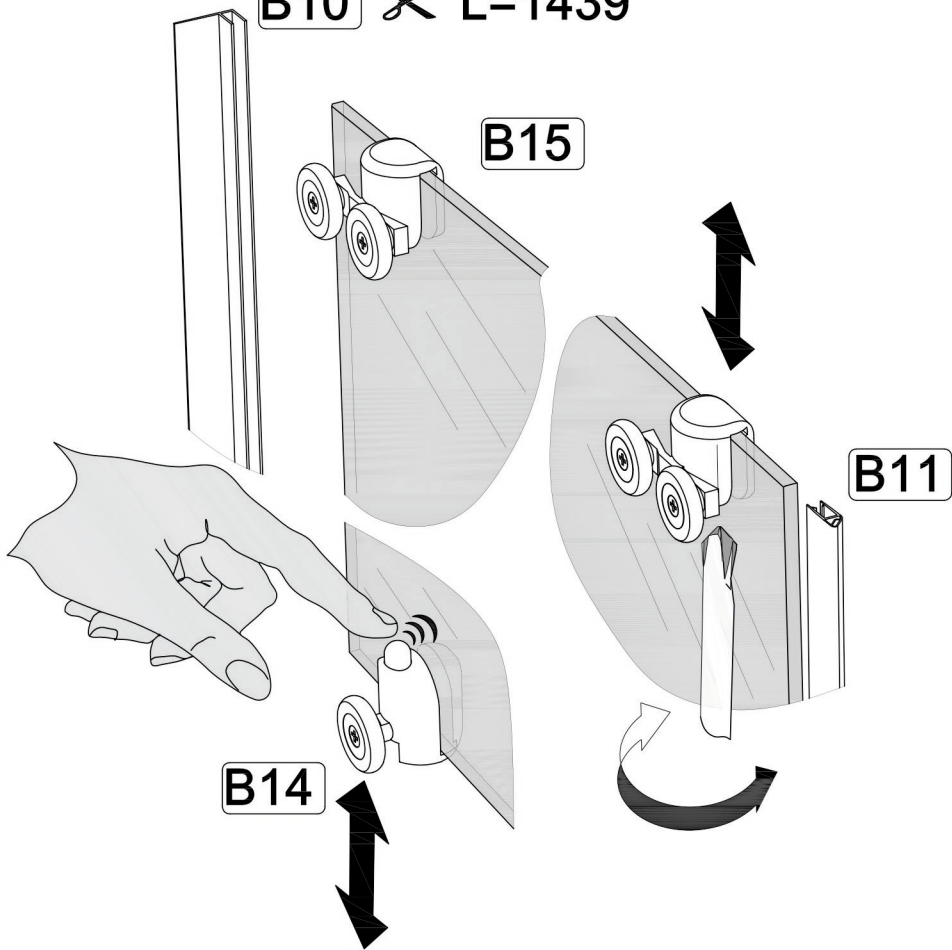

B10 ✂ L=1439