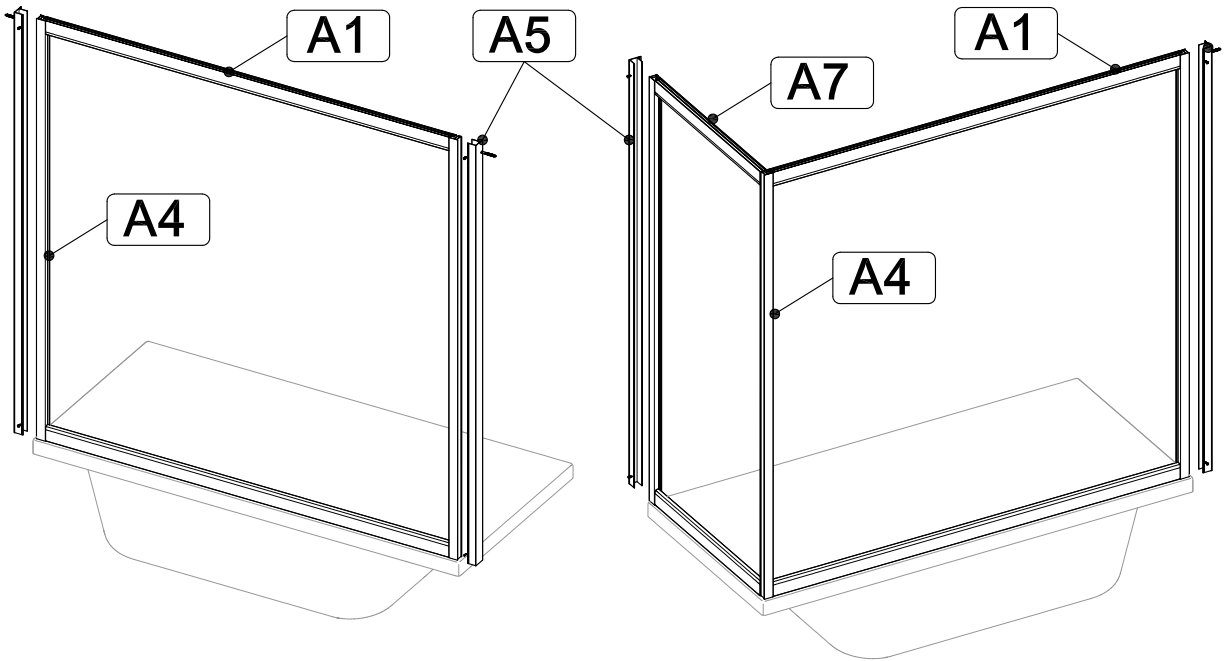

Инструкция по сборке

ШТОРА ДЛЯ ВАННЫ

B1 	B2 	B3 	B4 3.5x16 	B5 3.5x12 
B6 3.5x50 	B7 6x50 	B8 	B9 	B10 
B11 	B12 	B13 	B14 	B15 

C=1480 ÷ 1500 MM
1680 ÷ 1700 MM

C=1485 ÷ 1495 MM
1685 ÷ 1695 MM

B=690 ÷ 700 MM