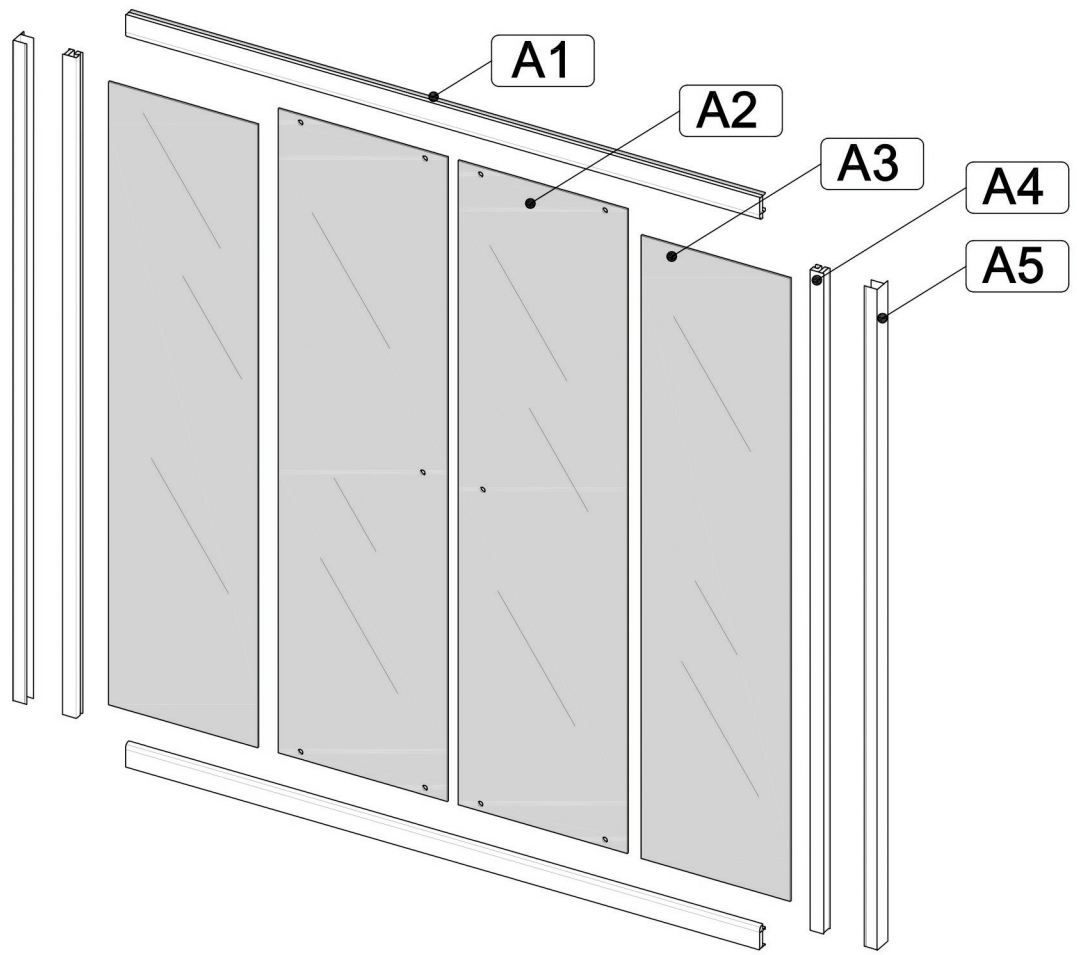

Инструкция по сборке

ШТОРА ДЛЯ ВАННЫ

B1 	B2 	B3 	B4 3.5x16 	B5 3.5x12 
B6 3.5x50 	B7 6x50 	B8 	B9 	B10 
B11 	B12 	B13 	B14 	B15 

C=1480 ÷ 1500 MM
1680 ÷ 1700 MM

C=1485 ÷ 1495 MM
1685 ÷ 1695 MM

B=690 ÷ 700 MM