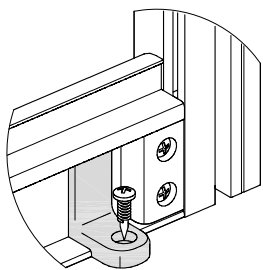

Инструкция по сборке

ШТОРА ДЛЯ ВАННЫ

B1 	B2 	B3 	B4 3.5x16 	B5 3.5x12 
B6 3.5x50 	B7 6x50 	B8 	B9 	B10 
B11 	B12 	B13 	B14 	B15 

C=1480 ÷ 1500 MM
1680 ÷ 1700 MM

C=1485 ÷ 1495 MM
1685 ÷ 1695 MM

B=690 ÷ 700 MM