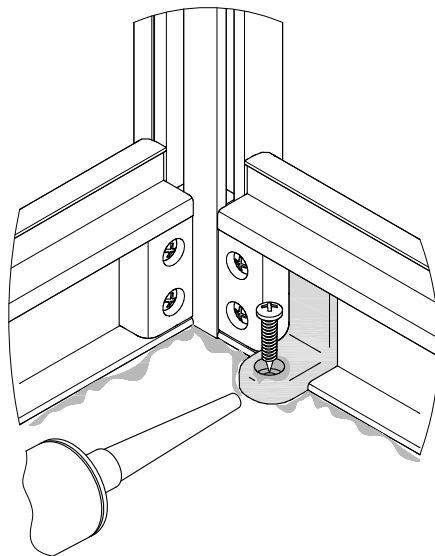

Инструкция по сборке

ШТОРА ДЛЯ ВАННЫ

B1 	B2 	B3 	B4 3.5x16 	B5 3.5x12 
B6 3.5x50 	B7 6x50 	B8 	B9 	B10 
B11 	B12 	B13 	B14 	B15 

C=1480 ÷ 1500 MM
1680 ÷ 1700 MM

C=1485 ÷ 1495 MM
1685 ÷ 1695 MM

B=690 ÷ 700 MM