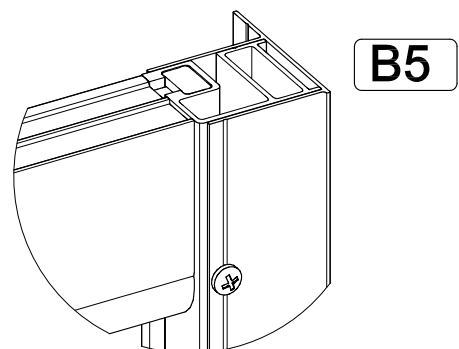

Инструкция по сборке

ШТОРА ДЛЯ ВАННЫ

B1 	B2 	B3 	B4 3.5x16 	B5 3.5x12 
B6 3.5x50 	B7 6x50 	B8 	B9 	B10 
B11 	B12 	B13 	B14 	B15 

C=1480 ÷ 1500 MM
1680 ÷ 1700 MM

C=1485 ÷ 1495 MM
1685 ÷ 1695 MM

B=690 ÷ 700 MM