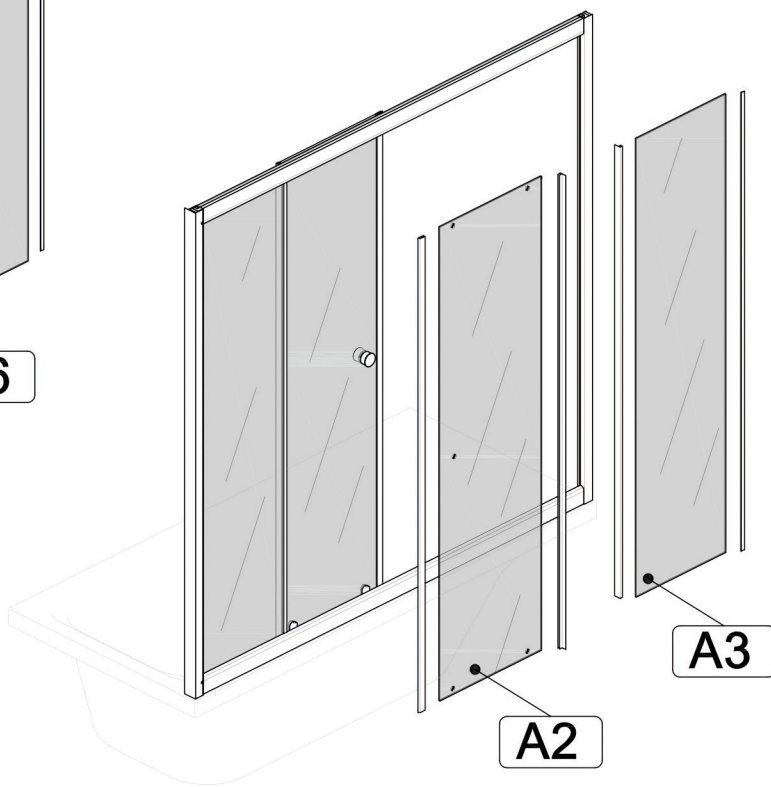

Инструкция по сборке

ШТОРА ДЛЯ ВАННЫ

B1 	B2 	B3 	B4 3.5x16 	B5 3.5x12 
B6 3.5x50 	B7 6x50 	B8 	B9 	B10 
B11 	B12 	B13 	B14 	B15 

C=1480 ÷ 1500 MM
1680 ÷ 1700 MM

C=1485 ÷ 1495 MM
1685 ÷ 1695 MM

B=690 ÷ 700 MM