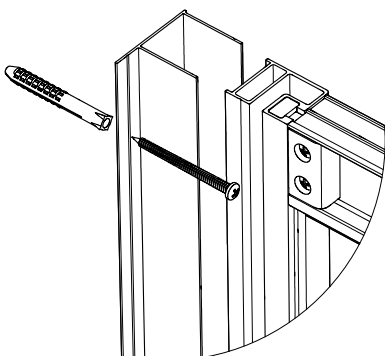

Инструкция по сборке

ШТОРА ДЛЯ ВАННЫ

B1 	B2 	B3 	B4 3.5x16 	B5 3.5x12 
B6 3.5x50 	B7 6x50 	B8 	B9 	B10 
B11 	B12 	B13 	B14 	B15 

C=1480 ÷ 1500 MM
1680 ÷ 1700 MM

C=1485 ÷ 1495 MM
1685 ÷ 1695 MM

B=690 ÷ 700 MM