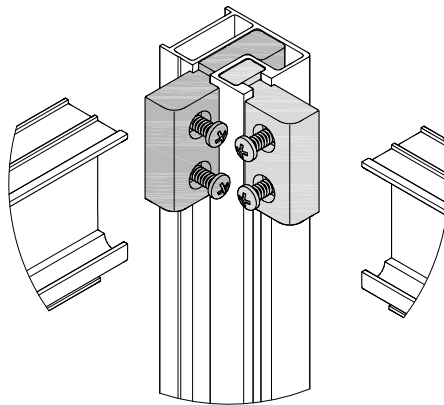

Инструкция по сборке

ШТОРА ДЛЯ ВАННЫ

B1 	B2 	B3 	B4 3.5x16 	B5 3.5x12 
B6 3.5x50 	B7 6x50 	B8 	B9 	B10 
B11 	B12 	B13 	B14 	B15 

C=1480 ÷ 1500 MM
1680 ÷ 1700 MM

C=1485 ÷ 1495 MM
1685 ÷ 1695 MM

B=690 ÷ 700 MM