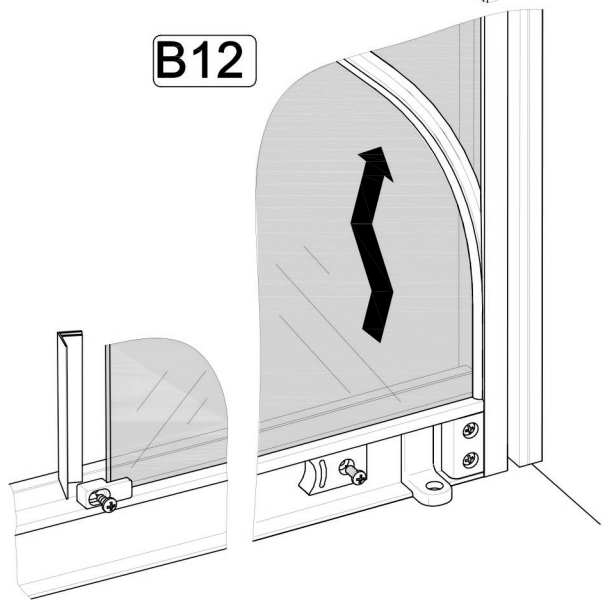

Инструкция по сборке

ШТОРА ДЛЯ ВАННЫ

B1 	B2 	B3 	B4 3.5x16 	B5 3.5x12 
B6 3.5x50 	B7 6x50 	B8 	B9 	B10 
B11 	B12 	B13 	B14 	B15 

C=1480 ÷ 1500 MM
1680 ÷ 1700 MM

C=1485 ÷ 1495 MM
1685 ÷ 1695 MM

B=690 ÷ 700 MM