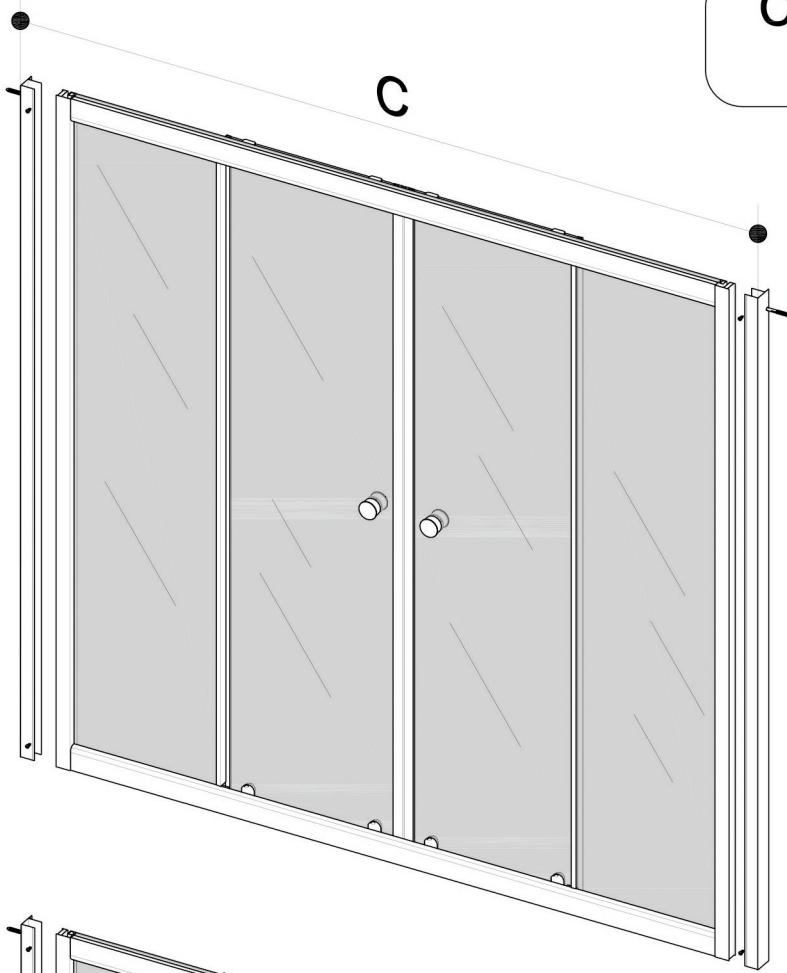

Инструкция по сборке

ШТОРА ДЛЯ ВАННЫ

B1 	B2 	B3 	B4 3.5x16 	B5 3.5x12 
B6 3.5x50 	B7 6x50 	B8 	B9 	B10 
B11 	B12 	B13 	B14 	B15 

C=1480 ÷ 1500 MM
1680 ÷ 1700 MM

C=1485 ÷ 1495 MM
1685 ÷ 1695 MM

B=690 ÷ 700 MM