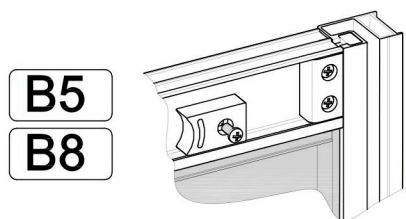

Инструкция по сборке

ШТОРА ДЛЯ ВАННЫ

B1 	B2 	B3 	B4 3.5x16 	B5 3.5x12 
B6 3.5x50 	B7 6x50 	B8 	B9 	B10 
B11 	B12 	B13 	B14 	B15 

C=1480 ÷ 1500 MM
1680 ÷ 1700 MM

C=1485 ÷ 1495 MM
1685 ÷ 1695 MM

B=690 ÷ 700 MM

B5

B9

B10 ✂ L=1370

B10 ✂ L=1439

B5 = = **B5**
B8 • • • **B8**

A2

B13

www.3tn.ru