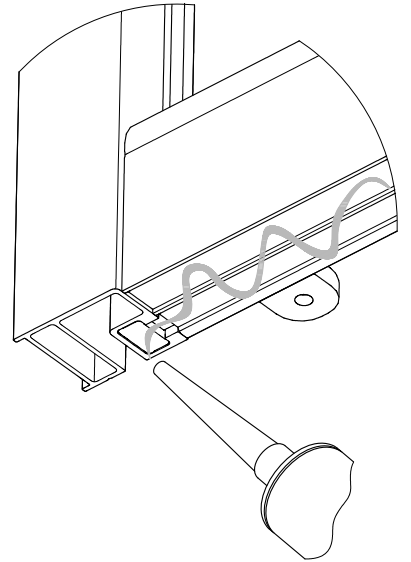

Инструкция по сборке

ШТОРА ДЛЯ ВАННЫ

B1 	B2 	B3 	B4 3.5x16 	B5 3.5x12 
B6 3.5x50 	B7 6x50 	B8 	B9 	B10 
B11 	B12 	B13 	B14 	B15 

C=1480 ÷ 1500 MM
1680 ÷ 1700 MM

C=1485 ÷ 1495 MM
1685 ÷ 1695 MM

B=690 ÷ 700 MM