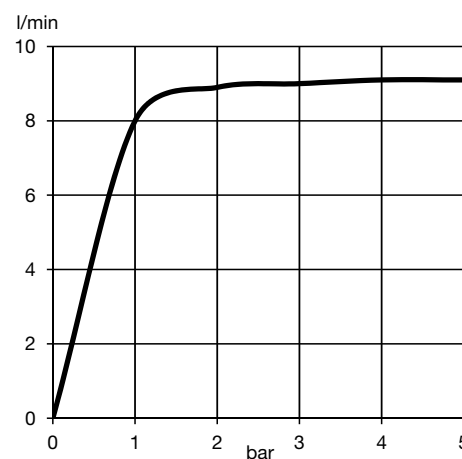

Изделие: **KLUDI A-QA ECO**  
верхний душ DN 15

Номер артикула: **66 541 05-00**

Поверхность: **хром**

Описание изделия:

250 x 250 мм  
с ограничителем расхода воды до 9 л/мин  
система быстрой очистки  
от известковых отложений  
шаровой шарнир  
подключение G 1/2  
без кронштейна для душа  
класс шума I

Дополнительная информация:

Класс шума I:  
макс. 20 дБ при давлении 3 бара

Фото продукта

Размеры

График расхода воды

Достоверную информацию уточняйте на [santehnica.ru](http://santehnica.ru).