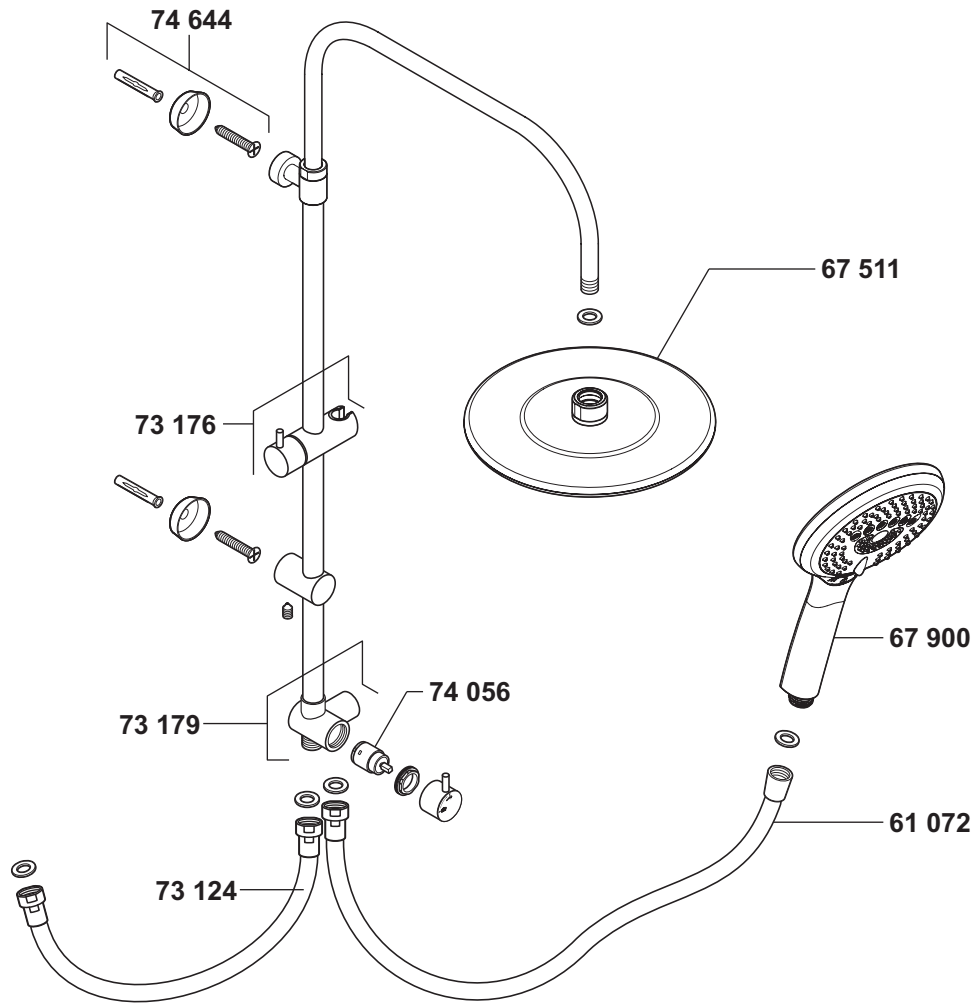

# KLUDI FRESHLINE

67090

A\_6709000

67090

## Dual Shower System

61 072 flexibler Schlauch  
 67 511 Tellerkopfbrause KLUDI FRESHLINE  
 67 900 Handbrause 3S KLUDI FRESHLINE  
 73 124 Brauseschlauch 800 mm  
 73 176 Gleitschieber  
 73 179 Umsteller  
 74 056 Umstellkartusche  
 74 644 Befestigungssatz

## Dual Shower System

flexible shower hose  
 headshower KLUDI FRESHLINE  
 handshower 3S KLUDI FRESHLINE  
 shower hose 800 mm  
 Glider  
 diverter  
 Diverter cartridge  
 assembling set

## Dual Shower System

flexibele doucheslang  
 schoteldouchekop KLUDI FRESHLINE  
 handdouche 3S KLUDI FRESHLINE  
 doucheslang 800 mm  
 glijstuk  
 omstelling  
 omstel binnenwerk  
 bevestigingsset

Достоверную информацию уточняйте на [santehnica.ru](http://santehnica.ru).