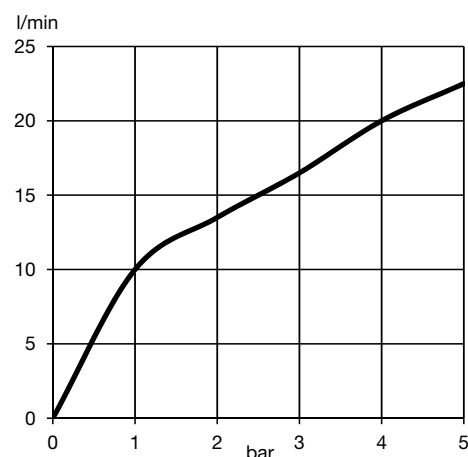

Дополнительная информация:

Класс шума I:  
макс. 20 дБ при давлении 3 бара

Фото продукта

Размеры

График расхода воды

Достоверную информацию уточняйте на [santehnica.ru](http://santehnica.ru).