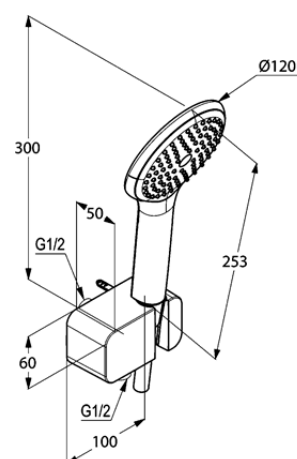

Изделие: **KLUDI FRESHLINE**  
душевой гарнитур для ванны

Номер артикула: **67 870 05-00**

Поверхность: **хром**

Описание изделия:

душевая лейка KLUDI FRESHLINE 1S DN 15  
система быстрой очистки  
от известковых отложений, бодрящая струя  
шланг KLUDI SUPARAFLEX SILVER  
G 1/2 x G 1/2 x 1250 мм  
с коническими гайками  
соединение для шланга  
с настенным держателем для душа DN 15  
защита от обратного тока воды  
отвод для душа G 1/2  
с крепежным набором  
класс шума I

Дополнительная информация:

Класс шума I:  
макс. 20 дБ при давлении 3 бара

Фото продукта

Размеры

График расхода воды

Достоверную информацию уточняйте на [santehnica.ru](http://santehnica.ru).