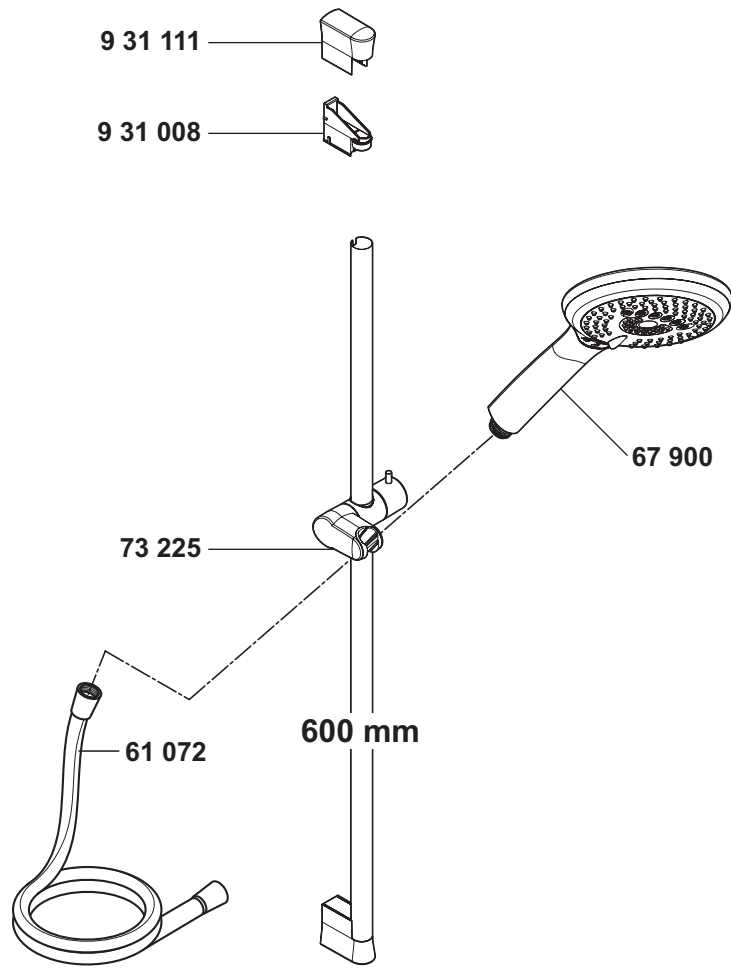

# KLUDI FRESHLINE

67930

A\_6793000

67930

**Brause-Set**

61 072 flexibler Schlauch  
 67 900 Handbrause 3S KLUDI FRESHLINE  
 73 225 Gleitschieber  
 931 008 Wandhalter  
 931 111 Kappen

**shower set**

flexible shower hose  
 handshower 3S KLUDI FRESHLINE  
 Glider  
 wall hook  
 Caps

**doucheset**

flexibele doucheslang  
 handdouche 3S KLUDI FRESHLINE  
 glijstuk  
 wandhouder  
 doppen

Достоверную информацию уточняйте на [santehnica.ru](http://santehnica.ru).