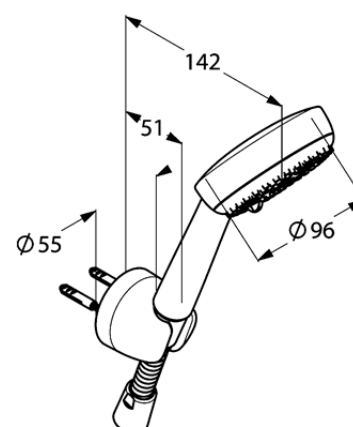

G 1/2 x G 1/2 x 1250 мм

с коническими гайками

настенный держатель для душа

с крепежным набором

Фото продукта

Размеры

График расхода воды

Достоверную информацию уточняйте на santehnica.ru.