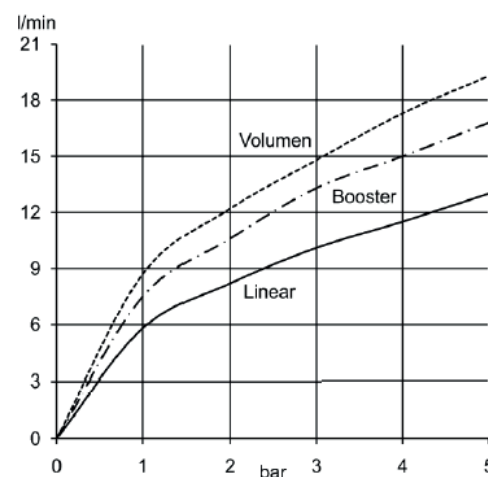

G 1/2 x G 1/2 x 1250 мм

с коническими гайками

настенный держатель для душа

с крепежным набором

Фото продукта

Размеры

График расхода воды

Достоверную информацию уточняйте на santehnica.ru.