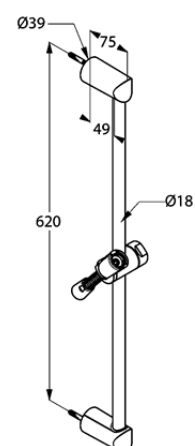

Изделие: **KLUDI LOGO**
настенная штанга

Номер артикула: **68 060 05-00**

Поверхность: **хром**

Описание изделия:

L = 600 мм
с передвижным держателем для душа
и душевым шлангом KLUDI LOGOFLEX
G 1/2 x G 1/2 x 1600 мм
с коническими гайками

Фото продукта

Размеры

График расхода воды

Достоверную информацию уточняйте на santehnica.ru.