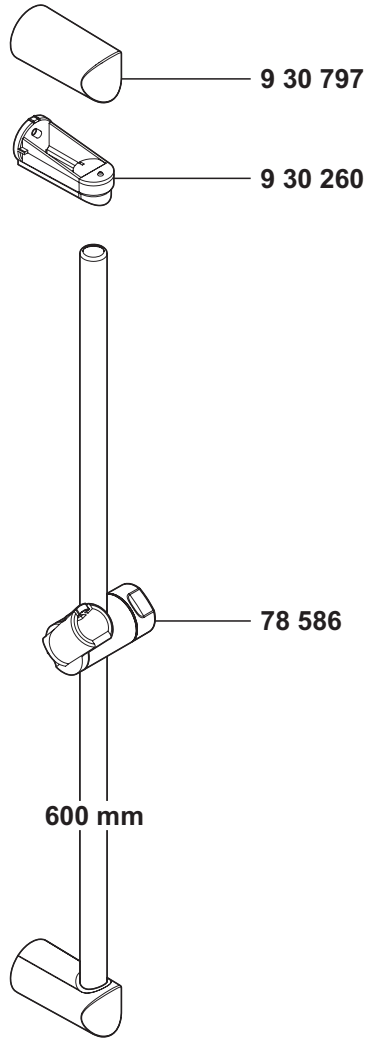

KLUDI LOGO

68060

A_6806000

68060

Brause-Set

61 056 Brauseschlauch
78 586 Gleitschieber
930 260 Wandhalter
930 797 Gehäuse

shower set

shower hose
Glider
wall hook
Body

doucheset

doucheslang
glijstuk
wandhouder
buis, boven individueel kruisbaar

Достоверную информацию уточняйте на santehnica.ru.