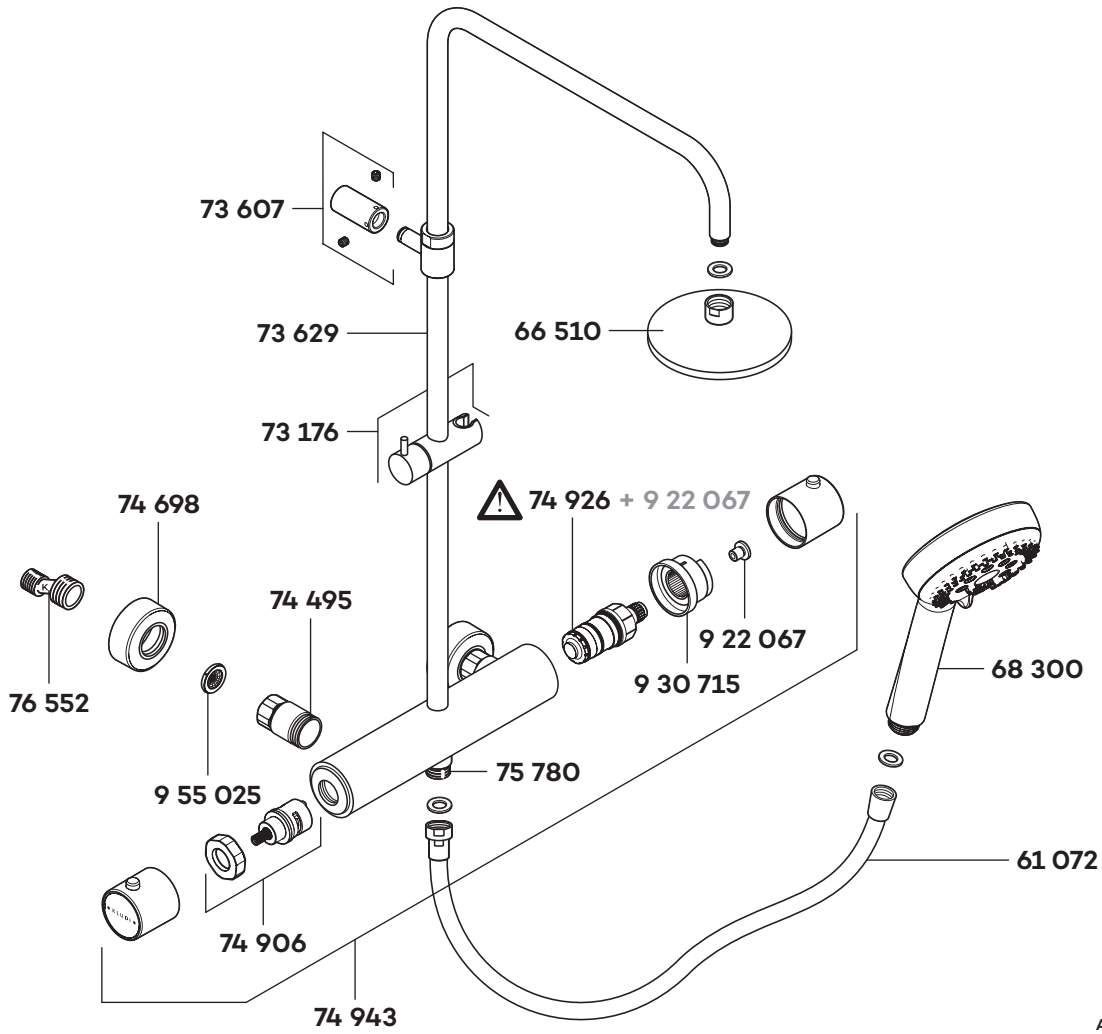

68092

A_680920A

68092	04/17 → THM Dual Shower System	THM Dual Shower System	THM Dual Shower System
	61 072 flexibler Schlauch	flexible shower hose	flexibele doucheslang
	66 510 Kopfbrause	headshower	hoofddouche
	68 300 Handbrause 3S	handshower 3S	handdouche 3S
	73 176 Gleitschieber	Glider	glijstuk
	73 607 Befestigungssatz	assembling set	bevestigingsset
	73 629 Brausestange	shower rail	glijstang
	74 495 Wandarmaturanschluss	wall-fitting connection	wandmengkraan aansluiting
	74 698 Rosette	wall flange	rozet
	74 906 Umstellkartusche	Diverter cartridge	omstel binnenwerk
	74 926 Temperaturregeleinheit	temperature control valve	temperatuurregeleenheid
	74 943 Griffset	handle set	grepenset
	75 780 Brauseanschlussnippel	shower nipple	douche-aansluitnippel
	76 552 S-Anschluss	S union	S-koppeling
	922 067 Schraube	screw	schroef
	930 715 Justierbuchse	sleeve	blokkeringshuls
	955 025 Schmutzfangsieb	dirt-catcher sieve	vuilvangzeef

68092

A_6809200

68092	→ 03/17	THM Dual Shower System	THM Dual Shower System	THM Dual Shower System
61 072	flexibler Schlauch	flexible shower hose	flexibele doucheslang	
66 510	Kopfbrause	headshower	hoofddouche	
68 300	Handbrause 3S	handshower 3S	handdouche 3S	
73 176	Gleitschieber	Glider	glijstuk	
73 607	Befestigungssatz	assembling set	bevestigingsset	
74 365	Temperaturregeleinheit	temperature control valve	temperatuurregeleenheid	
74 495	Wandarmaturanschluss	wall-fitting connection	wandmengkraan aansluiting	
74 698	Rosette	wall flange	rozet	
74 906	Umstellkartusche	Diverter cartridge	omstel binnenwerk	
74 943	Griffset	handle set	grepenet	
75 780	Brauseanschlussnippel	shower nipple	douche-aansluitnippel	
76 552	S-Anschluss	S union	S-koppeling	
930 715	Justierbuchse	sleeve	blokkeringshuls	
930 717	Griffbefestigung	fastening set for handle	greepbevestiging	
955 025	Schmutzfangsieb	dirt-catcher sieve	vuilvangzeef	