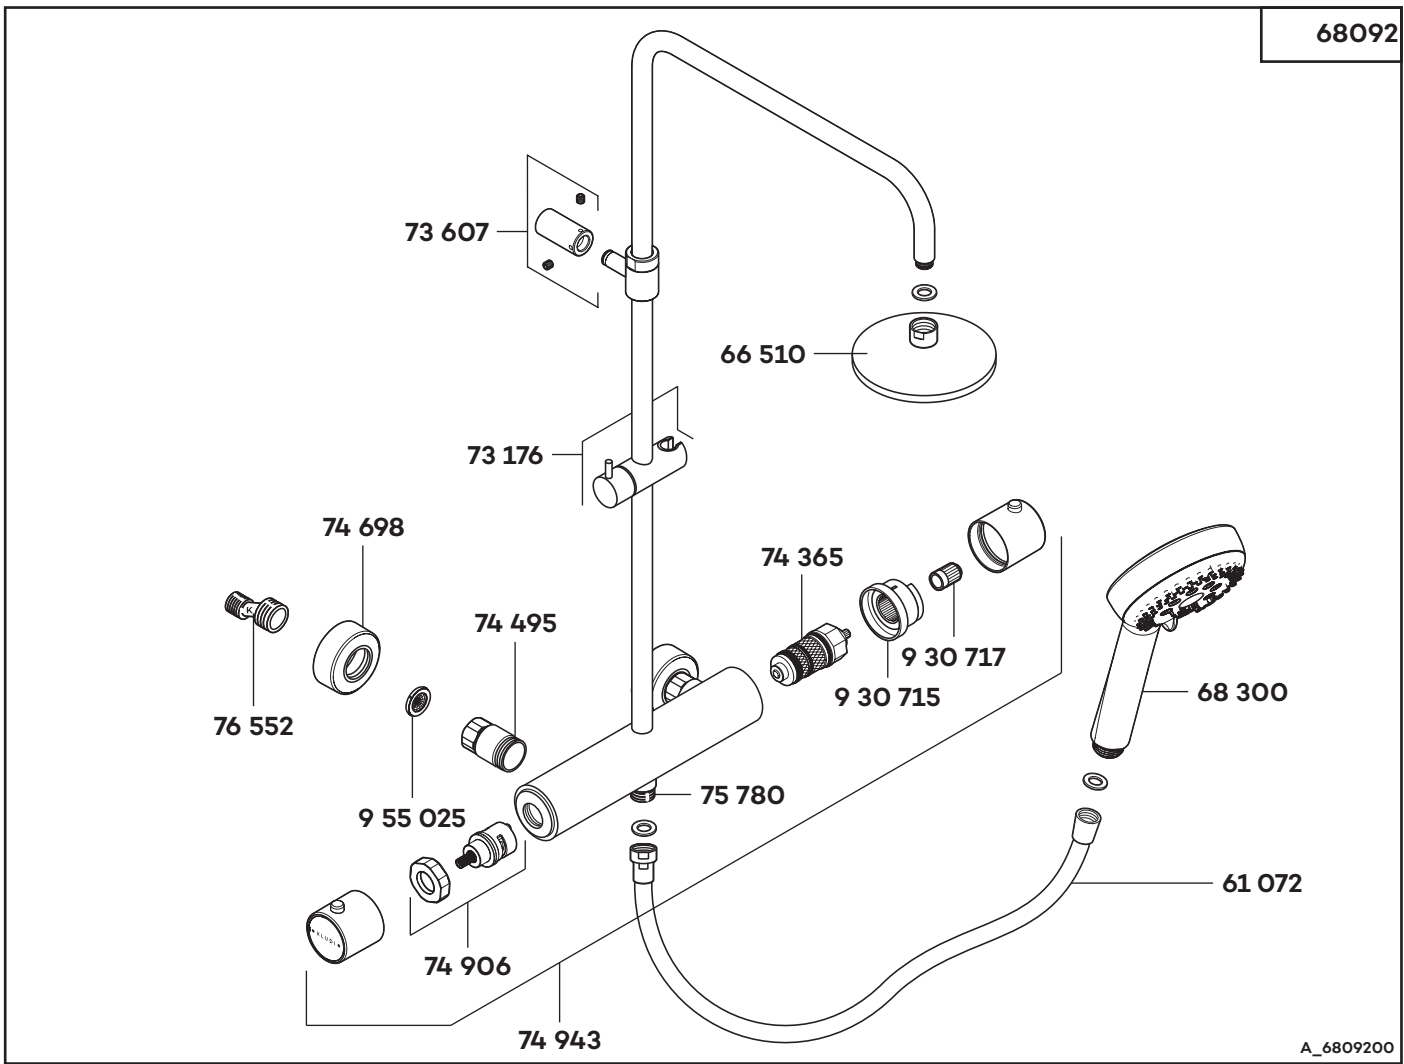

68092

A_680920A

68092	04/17 → THM Dual Shower System	THM Dual Shower System	THM Dual Shower System
	61 072 flexibler Schlauch	flexible shower hose	flexibele doucheslang
	66 510 Kopfbrause	headshower	hoofddouche
	68 300 Handbrause 3S	handshower 3S	handdouche 3S
	73 176 Gleitschieber	Glider	glijstuk
	73 607 Befestigungssatz	assembling set	bevestigingsset
	73 629 Brausestange	shower rail	glijstang
	74 495 Wandarmaturanschluss	wall-fitting connection	wandmengkraan aansluiting
	74 698 Rosette	wall flange	rozet
	74 906 Umstellkartusche	Diverter cartridge	omstel binnenwerk
	74 926 Temperaturregeleinheit	temperature control valve	temperatuurregeleenheid
	74 943 Griffset	handle set	grepenset
	75 780 Brauseanschlussnippel	shower nipple	douche-aansluitnippel
	76 552 S-Anschluss	S union	S-koppeling
	922 067 Schraube	screw	schroef
	930 715 Justierbuchse	sleeve	blokkeringshuls
	955 025 Schmutzfangsieb	dirt-catcher sieve	vuilvangzeef

68092

A_6809200

68092	→ 03/17	THM Dual Shower System	THM Dual Shower System	THM Dual Shower System
61 072	flexibler Schlauch	flexible shower hose	flexibele doucheslang	
66 510	Kopfbrause	headshower	hoofddouche	
68 300	Handbrause 3S	handshower 3S	handdouche 3S	
73 176	Gleitschieber	Glider	glijstuk	
73 607	Befestigungssatz	assembling set	bevestigingsset	
74 365	Temperaturregeleinheit	temperature control valve	temperatuurregeleenheid	
74 495	Wandarmaturanschluss	wall-fitting connection	wandmengkraan aansluiting	
74 698	Rosette	wall flange	rozet	
74 906	Umstellkartusche	Diverter cartridge	omstel binnenwerk	
74 943	Griffset	handle set	grepenet	
75 780	Brauseanschlussnippel	shower nipple	douche-aansluitnippel	
76 552	S-Anschluss	S union	S-koppeling	
930 715	Justierbuchse	sleeve	blokkeringshuls	
930 717	Griffbefestigung	fastening set for handle	greepbevestiging	
955 025	Schmutzfangsieb	dirt-catcher sieve	vuilvangzeef	