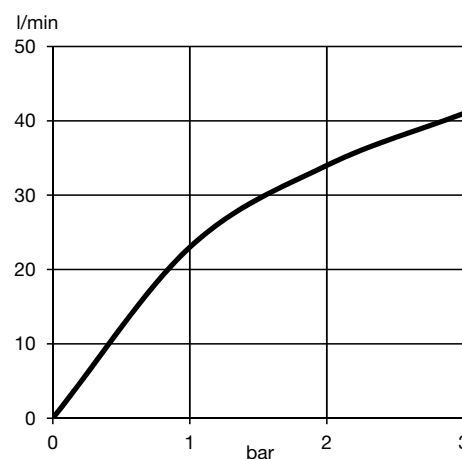

График расхода воды