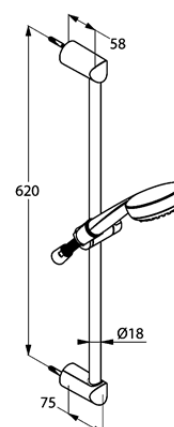

Изделие: **KLUDI LOGO 1S**  
душевой гарнитур

Номер артикула: **68 160 05-00**

Поверхность: **хром**

Описание изделия:

настенная штанга  
L = 600 мм  
душевая лейка KLUDI LOGO 1S DN 15  
система быстрой очистки  
от известковых отложений  
бодрящая струя  
шланг KLUDI LOGOFLEX  
G 1/2 x G 1/2 x 1600 мм  
с коническими гайками

## Размеры