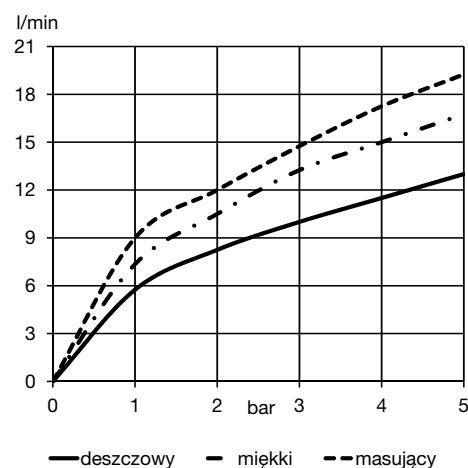

Изделие: **KLUDI LOGO 3S**
душевой гарнитур

Номер артикула: **68 390 05-00**

Поверхность: **хром**

Описание изделия:

настенная штанга
L = 900 мм
душевая лейка KLUDI LOGO 3S DN 15
система быстрой очистки
от известковых отложений
переключение на 3 вида струи:
бодрящую, мягкую, массажную
шланг KLUDI LOGOFLEX
G 1/2 x G 1/2 x 1600 мм
с коническими гайками

Фото продукта

Размеры

График расхода воды

Достоверную информацию уточняйте на santehnica.ru.