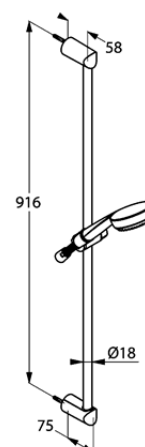

Изделие: **KLUDI LOGO 3S**
душевой гарнитур

Номер артикула: **68 390 05-00**

Поверхность: **хром**

Описание изделия:

настенная штанга
L = 900 мм
душевая лейка KLUDI LOGO 3S DN 15
система быстрой очистки
от известковых отложений
переключение на 3 вида струи:
бодрящую, мягкую, массажную
шланг KLUDI LOGOFLEX
G 1/2 x G 1/2 x 1600 мм
с коническими гайками

Фото продукта

Размеры

График расхода воды

Достоверную информацию уточняйте на santehnica.ru.