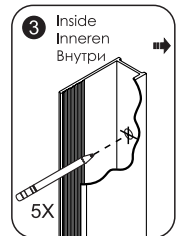

Level  
Level  
Уровень

Precision knife  
Schreibwaren Messer  
Канцелярский нож

Silicone  
Silikon  
Силикон

Drill bits: 1/8", 3/16", 1/4"  
\*Masconry drill bits  
Bohrer: 1/8", 3/16", 1/4"  
\*für die Steinmauer  
Сверла: 1/8", 3/16", 1/4"  
\*Сверла для каменной стены

Measuring tape  
Maßband  
Рулетка

Set square  
Anschlagwinkel  
Угольник

Pencil  
Bleistift  
Карандаш

Mallet  
Mallet  
Деревянный молоток

1

	X, mm
1200	1175-1205

2

Installation / Montage / Монтаж  
Main 41S05

Detailization / Details / В комплект входит  
Main 41S06, 41S07, 41S10

11

	X, mm	Y, mm
1200X800	1180.6-1210.6	780-792
1200X900	1180.6-1210.6	880-892
1200X1000	1180.6-1210.6	980-992

12

13

14

15

16