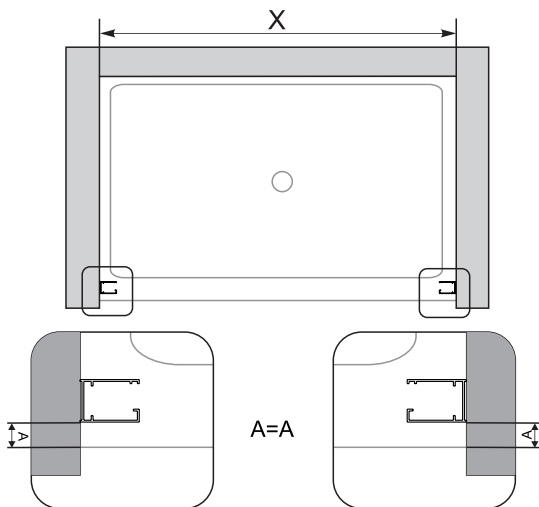

Measuring tape  
Maßband  
Рулетка

Set square  
Anschlagwinkel  
Угольник

Pencil  
Bleistift  
Карандаш

Mallet  
Mallet  
Деревянный молоток

1

	X, mm
1200	1175-1205

2

Installation / Montage / Монтаж  
Main 41S05