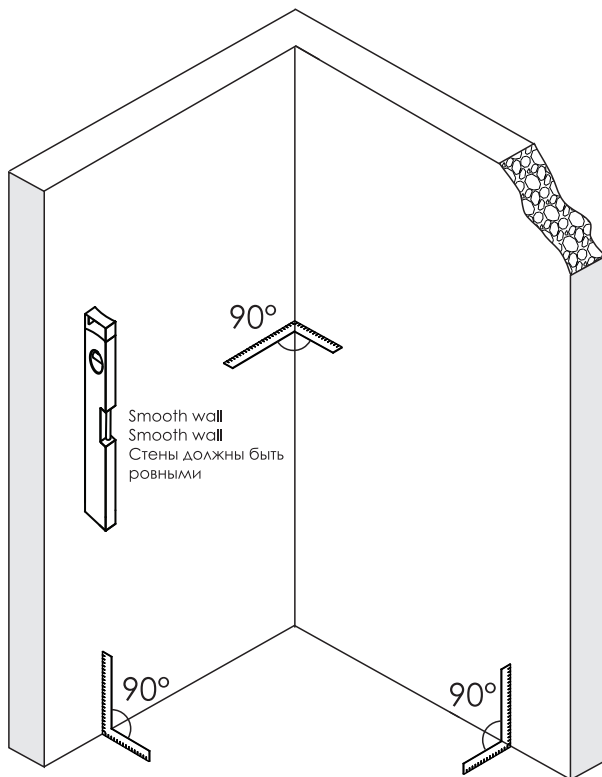

Preparation / Vorbereitung / Подготовка

Tools and materials required / Werkzeuge und Materialien benötigt / Необходимые инструменты и материалы (в комплект не входят)