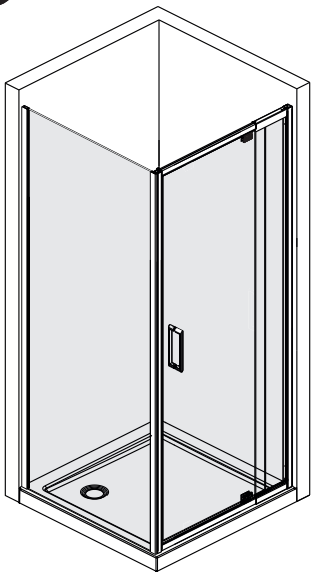

Installation / Montage / Монтаж

Berkel 48P02, 48P28, 48P29, 48P03, 48P19, 48P20, 48P18, 48P17, 48P22,
48P14, 48P15, 48P16, 48P06, 48P07, 48P10

11