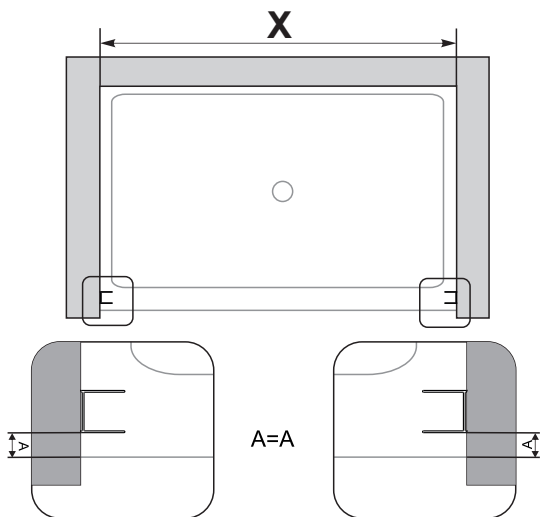

Measuring tape  
Maßband  
Рулетка

Set square  
Anschlagwinkel  
Угольник

Pencil  
Bleistift  
Карандаш

Mallet  
Mallet  
Деревянный молоток

Installation / Montage / Монтаж  
Berkel 48P27, 48P04, 48P12, 48P13, 48P05

1

	X, mm
800	750-850
900	850-950
1000	950-1050
1100	1050-1150
1200	1150-1250

2

3

4

Right  
Recht  
Справа

5

Left  
Links  
Слева