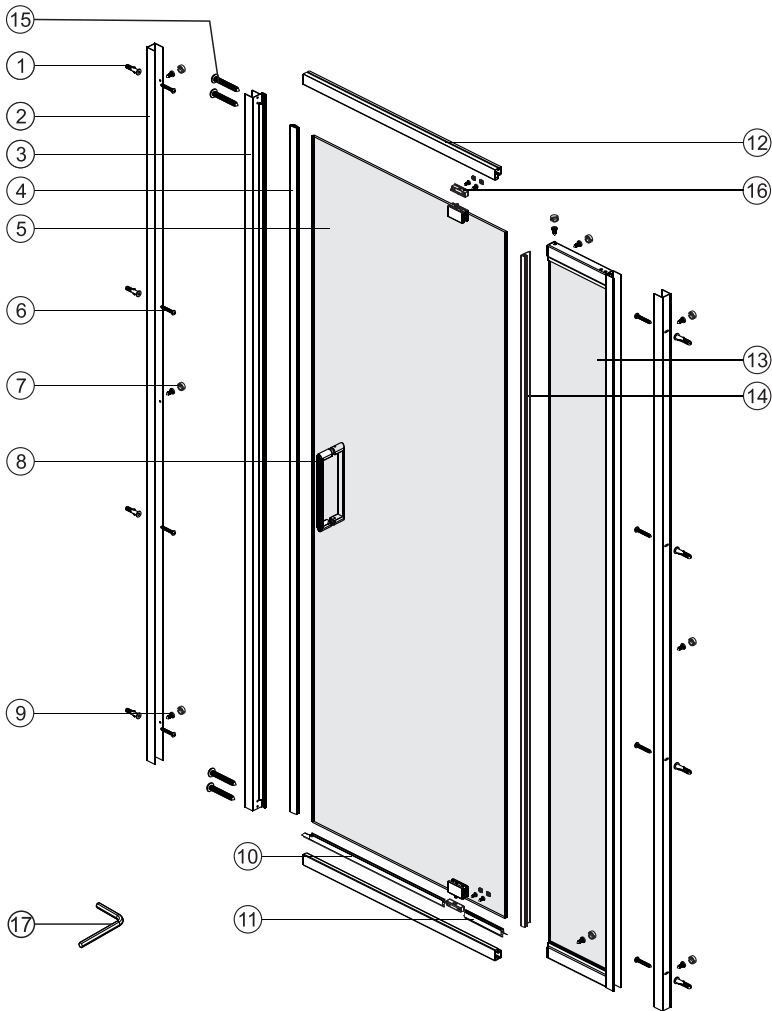

**Berkel 48P27**  
**Berkel 48P04**  
**Berkel 48P12**  
**Berkel 48P13**  
**Berkel 48P05**

**Berkel 48P02**  
**Berkel 48P28**  
**Berkel 48P29**  
**Berkel 48P03**  
**Berkel 48P19**  
**Berkel 48P20**  
**Berkel 48P18**  
**Berkel 48P17**  
**Berkel 48P22**  
**Berkel 48P14**  
**Berkel 48P15**  
**Berkel 48P16**  
**Berkel 48P06**  
**Berkel 48P07**  
**Berkel 48P10**

**Berkel 48P25**  
**Berkel 48P21**  
**Berkel 48P26**

**Detailization / Details / В комплект входит  
Berkel 48P**

№	pcs Stück шт.	Description/Beschreibung/Наименование	№	pcs Stück шт.	Description/Beschreibung/Наименование
1	8	Wall anchor / Dübel / Дюбель	10	1	Bottom gasket / Bodendichtung / Уплотнитель
2	2	Wall profile / Wand-Profil / Пристенный профиль	11	1	Bottom gasket / Bodendichtung / Уплотнитель
3	1	Magnet closing / Magnetische Silikondichtung / Магнитный силиконовый уплотнитель	12	2	Screw cap / Schraubverschluss / Декоративная заглушка самореза
4	1	Side gasket / Silikondichtung / Силиконовый уплотнитель	13	1	Fixed glass / Feste Glas / Фиксированное стекло
5	1	Door glass / Türglas / Стекла́нная дверь	14	1	Side gasket / Silikondichtung / Силиконовый уплотнитель
6	4	Screw ST4x40 / Linsenblechschraube ST4x40 / Саморез ST4x40	15	4	Screw ST4x30 / Linsenblechschraube ST4x30 / Саморез ST4x30
7	9	Screw cap / Schraubverschluss / Декоративная заглушка самореза	16	2	Pivot base / Pivot Basis / Распашной механизм
8	1	Handle / Türgriffe / Ручка	17	1	Key kit / Schlüsselsatz / Набор ключей
9	13	Screw ST4x10 / Linsenblechschraube ST4x10 / Саморез ST4x10			

**Detailization / Details / В комплект входит  
Berkel 48P**

№	pcs Stück шт.	Description/Beschreibung/Наименование
SP1	1	Decorative cap / Dekorative Blindstopfen / Декоративная заглушка
SP2	5	Screw ST4x10 / Linsenblechschraube ST4x10 / Саморез ST4x10
SP3	1	Return panel assembling / Rückwandmontage / Профиль фиксированного стекла
SP 4	1	Wall profile / Wand-Profil / Пристенный профиль
SP 5	1	Squeeze gasket / Klemmprofil / Зажимной уплотнитель