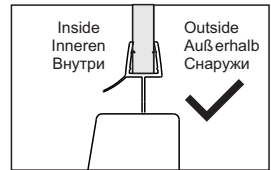

Level
Level
Уровень

Precision knife
Schreibwaren Messer
Канцелярский нож

Silicone
Silikon
Силикон

Drill bits: 1/4"
*Masonry drill bits
Bohrer: 1/4"
*Bohrer für Steinwand
Сверла: 6,4 мм

Set square
Anschlagwinkel
Угольник

Pencil
Bleistift
Карандаш

Mallet
Mallet
Деревянный молоток

*Сверла для каменной стены

1

2

Installation / Montage / Монтаж
 Leine 35P01-80, Berkel 48P01-80

3

4