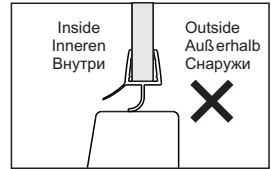

Level
Level
Уровень

Precision knife
Schreibwaren Messer
Канцелярский нож

Silicone
Silikon
Силикон

Drill bits: 1/4"
*Masonry drill bits
Bohrer: 1/4"
*Bohrer für Steinwand
Сверла: 6,4 мм

Set square
Anschlagwinkel
Угольник

Pencil
Bleistift
Карандаш

Mallet
Mallet
Деревянный молоток

*Сверла для каменной стены

1

2

Installation / Montage / Монтаж
 Leine 35P01-80, Berkel 48P01-80

3

4