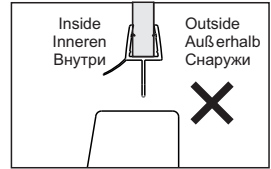

Level
Level
Уровень

Precision knife
Schreibwaren Messer
Канцелярский нож

Silicone
Silikon
Силикон

Drill bits: 1/4"
*Masonry drill bits
Bohrer: 1/4"
*Bohrer für Steinwand
Сверла: 6,4 мм

Set square
Anschlagwinkel
Угольник

Pencil
Bleistift
Карандаш

Mallet
Mallet
Деревянный молоток

*Сверла для каменной стены

1

2

Installation / Montage / Монтаж
 Leine 35P01-80, Berkel 48P01-80

3

4