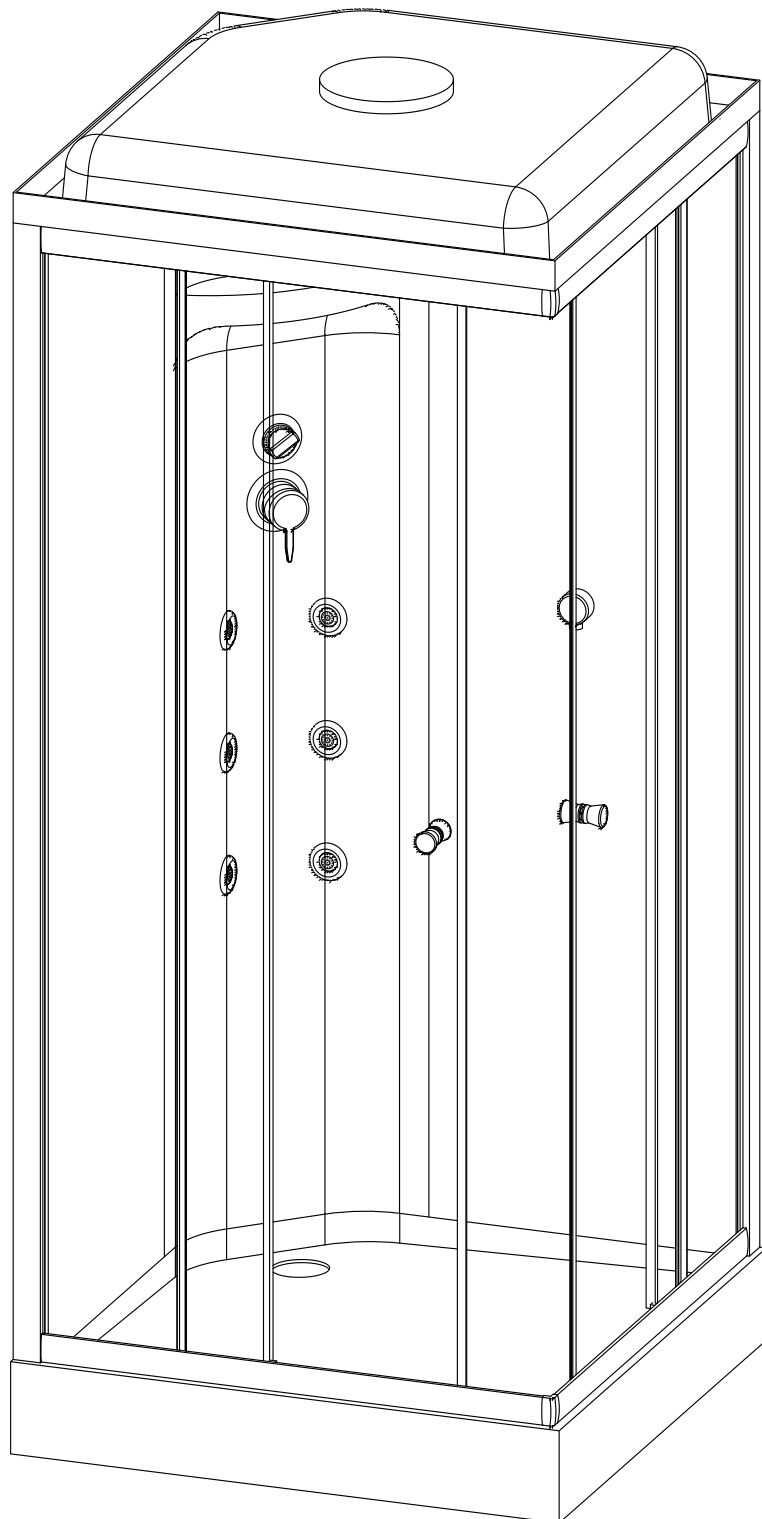

Душевая кабина RB 80/90 НР 3 / 7

Инструкция по сборке

№	рисунок	количество
1	 поддон	1 шт
2	 крыша	1 шт
3	 панель центральная	1 шт
4	 стенка задняя	1 шт
5	 стенка задняя	1 шт
6	 профиль горизонтальный	4 шт
7	 профиль вертикальный	2 шт
8	 молдинг на стекло	4 шт
9	 стекло подвижное	2 шт
10	 стекло фиксированное	2 шт
11	 уплотнитель магнитный	1 шт

№	рисунок	количество
12	 лейка душевая	1 шт
13	 шланг душевой лейки	1 шт
14	 душ тропический	1 шт
15	 ручка	2 шт
16	 крепление стекла 3*9	4 шт
17	 ролик	8 шт
18	 уплотнитель стекла	1 шт
19	 уголок для профиля	2 шт
20	 смеситель	1 шт
21	 держатель душевой лейки	1 шт
22	 ограничитель открытия дверей 3*9	8 шт
23	 уголок для душевой лейки	1 шт
24	 штуцер для шланга ПВХ	2 шт
25	 форсунка	6 шт
26	 винт M4x16	20 шт
27	 саморез 3.2x6	4 шт
28	 саморез 3.2x16	16 шт
29	 саморез 3.2x30	6 шт
30	 саморез 3.2x41(50)	8 шт
31	ХОМУТ	16 шт