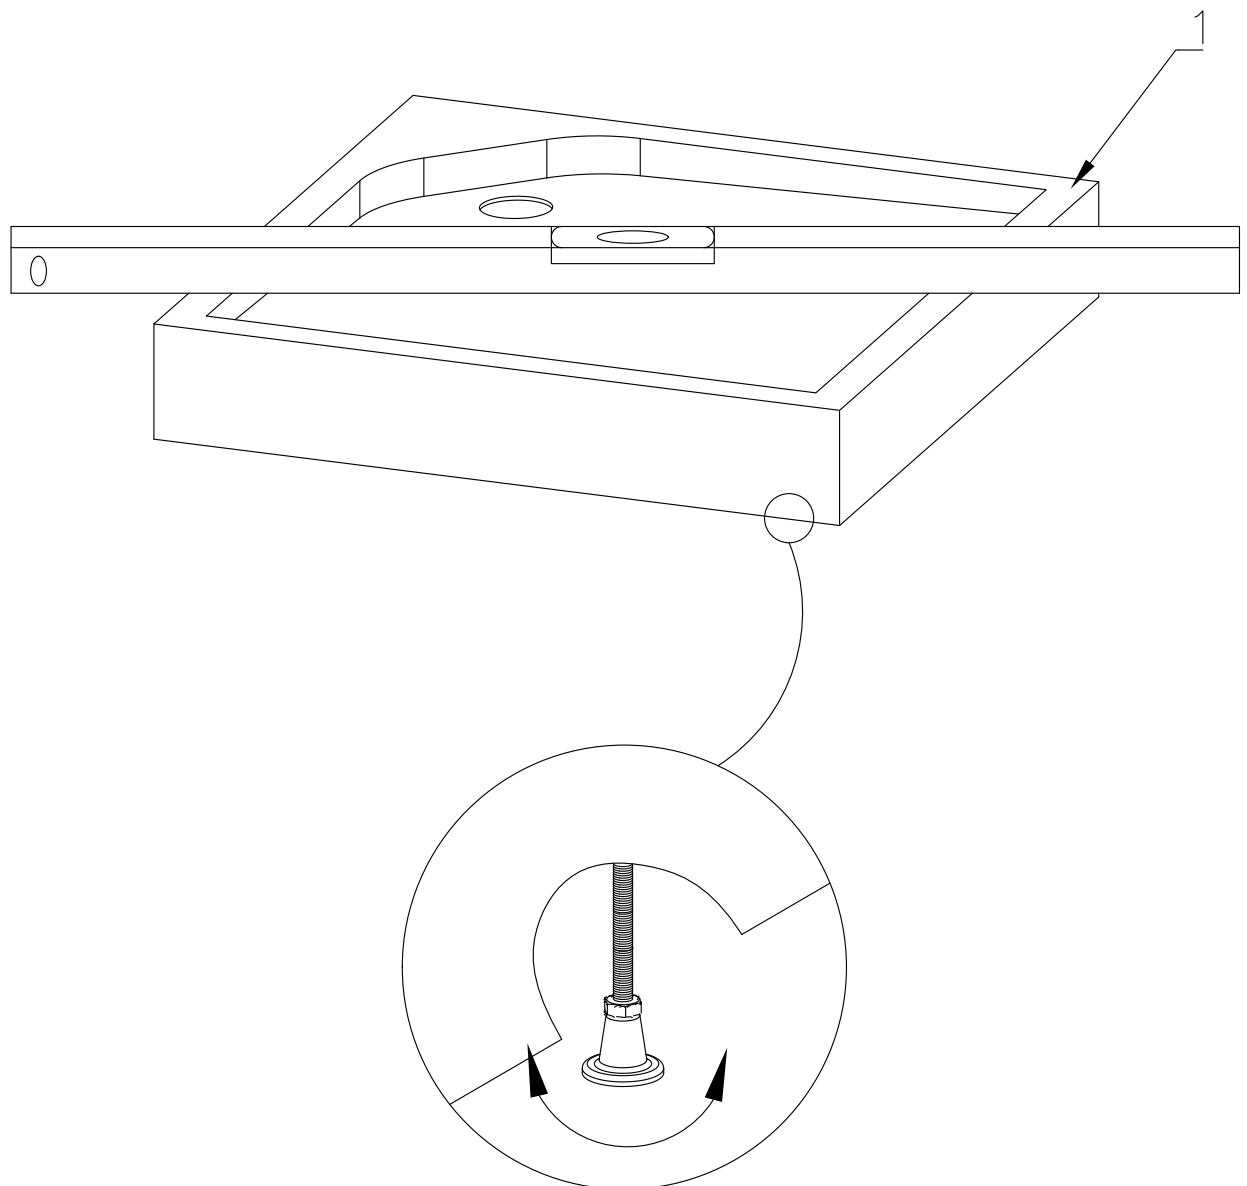

Душевая кабина RB 80/90 НР 3 / 7

Инструкция по сборке

№	рисунок	количество
1	 поддон	1 шт
2	 крыша	1 шт
3	 панель центральная	1 шт
4	 стенка задняя	1 шт
5	 стенка задняя	1 шт
6	 профиль горизонтальный	4 шт
7	 профиль вертикальный	2 шт
8	 молдинг на стекло	4 шт
9	 стекло подвижное	2 шт
10	 стекло фиксированное	2 шт
11	 уплотнитель магнитный	1 шт

№	рисунок	количество
12	 лейка душевая	1 шт
13	 шланг душевой лейки	1 шт
14	 душ тропический	1 шт
15	 ручка	2 шт
16	 крепление стекла 3*9	4 шт
17	 ролик	8 шт
18	 уплотнитель стекла	1 шт
19	 уголок для профиля	2 шт
20	 смеситель	1 шт
21	 держатель душевой лейки	1 шт
22	 ограничитель открытия дверей 3*9	8 шт
23	 уголок для душевой лейки	1 шт
24	 штуцер для шланга ПВХ	2 шт
25	 форсунка	6 шт
26	 винт M4x16	20 шт
27	 саморез 3.2x6	4 шт
28	 саморез 3.2x16	16 шт
29	 саморез 3.2x30	6 шт
30	 саморез 3.2x41(50)	8 шт
31	ХОМУТ	16 шт