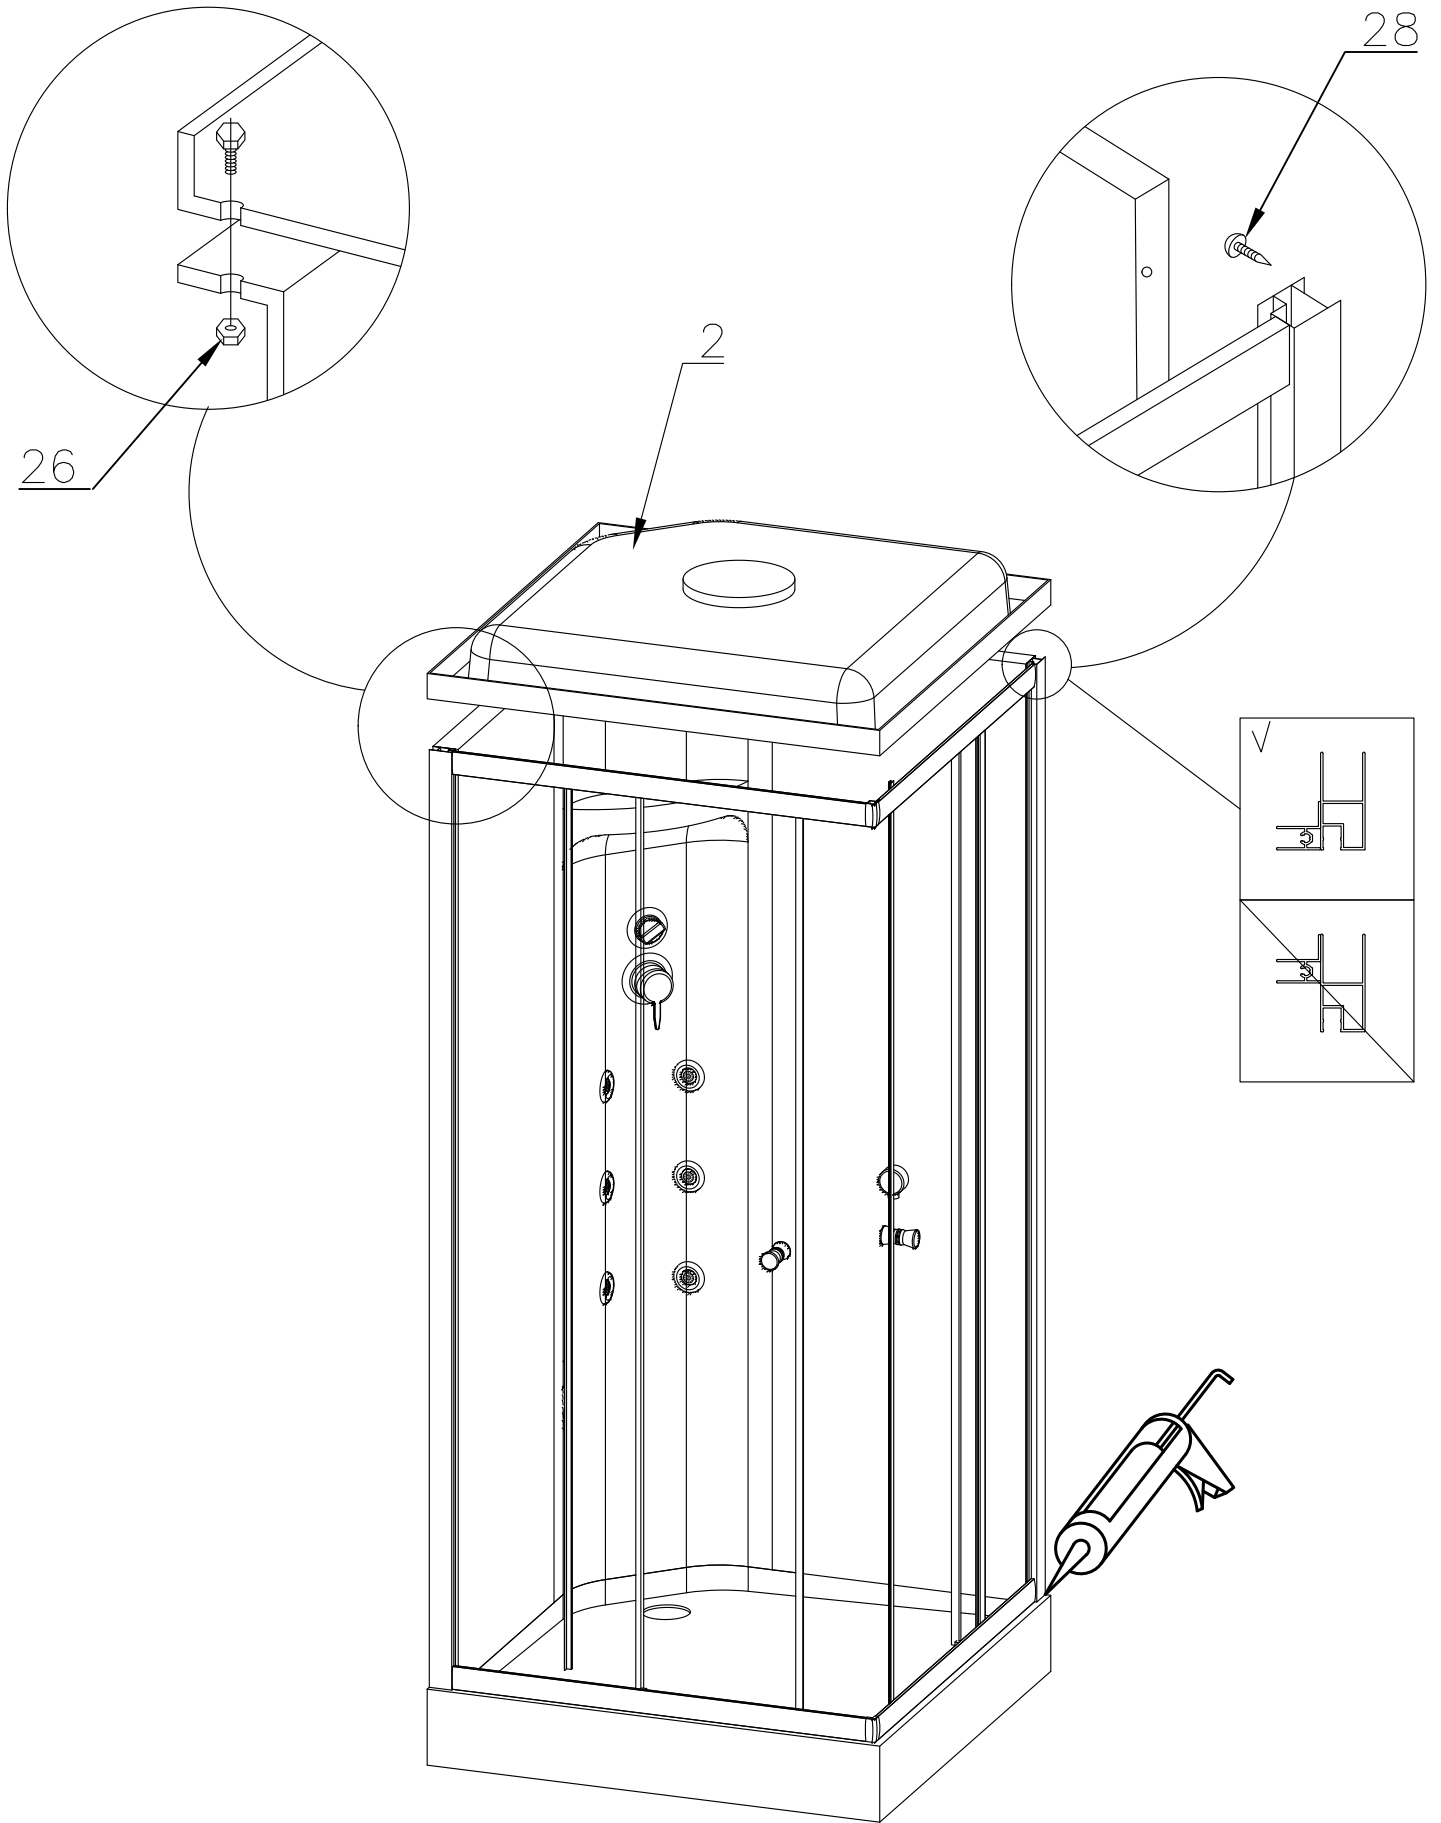

Душевая кабина RB 80/90 НР 3 / 7

Инструкция по сборке

№	рисунок	количество
1	 поддон	1 шт
2	 крыша	1 шт
3	 панель центральная	1 шт
4	 стенка задняя	1 шт
5	 стенка задняя	1 шт
6	 профиль горизонтальный	4 шт
7	 профиль вертикальный	2 шт
8	 молдинг на стекло	4 шт
9	 стекло подвижное	2 шт
10	 стекло фиксированное	2 шт
11	 уплотнитель магнитный	1 шт

№	рисунок	количество
12	 лейка душевая	1 шт
13	 шланг душевой лейки	1 шт
14	 душ тропический	1 шт
15	 ручка	2 шт
16	 крепление стекла 3*9	4 шт
17	 ролик	8 шт
18	 уплотнитель стекла	1 шт
19	 уголок для профиля	2 шт
20	 смеситель	1 шт
21	 держатель душевой лейки	1 шт
22	 ограничитель открытия дверей 3*9	8 шт
23	 уголок для душевой лейки	1 шт
24	 штуцер для шланга ПВХ	2 шт
25	 форсунка	6 шт
26	 винт M4x16	20 шт
27	 саморез 3.2x6	4 шт
28	 саморез 3.2x16	16 шт
29	 саморез 3.2x30	6 шт
30	 саморез 3.2x41(50)	8 шт
31	ХОМУТ	16 шт