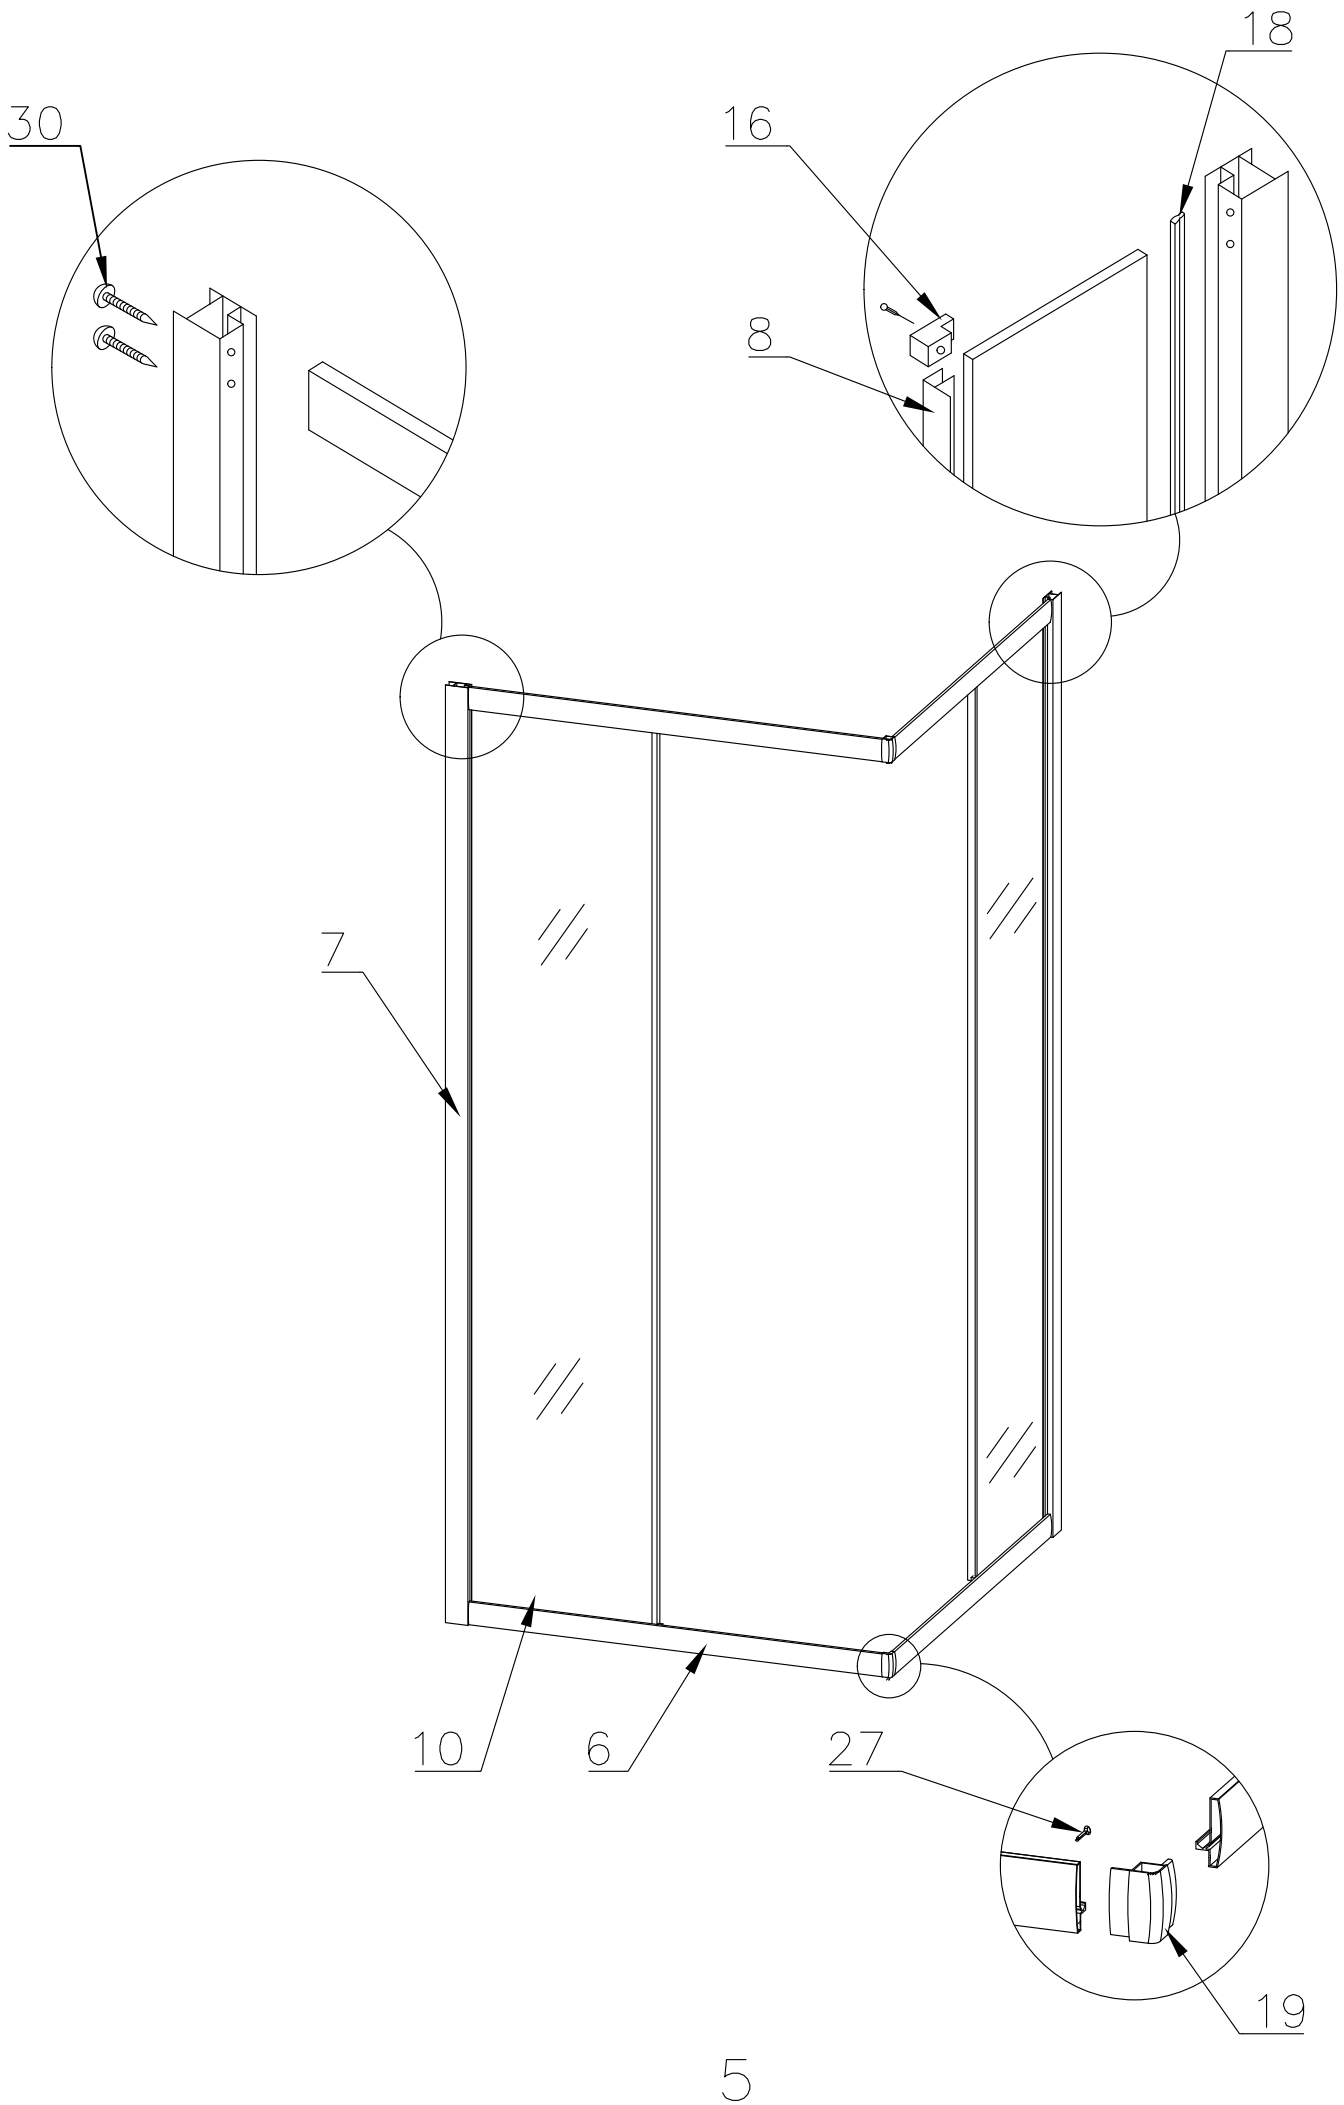

Душевая кабина RB 80/90 НР 3 / 7

Инструкция по сборке

№	рисунок	количество
1	 поддон	1 шт
2	 крыша	1 шт
3	 панель центральная	1 шт
4	 стенка задняя	1 шт
5	 стенка задняя	1 шт
6	 профиль горизонтальный	4 шт
7	 профиль вертикальный	2 шт
8	 молдинг на стекло	4 шт
9	 стекло подвижное	2 шт
10	 стекло фиксированное	2 шт
11	 уплотнитель магнитный	1 шт

№	рисунок	количество
12	 лейка душевая	1 шт
13	 шланг душевой лейки	1 шт
14	 душ тропический	1 шт
15	 ручка	2 шт
16	 крепление стекла 3*9	4 шт
17	 ролик	8 шт
18	 уплотнитель стекла	1 шт
19	 уголок для профиля	2 шт
20	 смеситель	1 шт
21	 держатель душевой лейки	1 шт
22	 ограничитель открытия дверей 3*9	8 шт
23	 уголок для душевой лейки	1 шт
24	 штуцер для шланга ПВХ	2 шт
25	 форсунка	6 шт
26	 винт M4x16	20 шт
27	 саморез 3.2x6	4 шт
28	 саморез 3.2x16	16 шт
29	 саморез 3.2x30	6 шт
30	 саморез 3.2x41(50)	8 шт
31	ХОМУТ	16 шт