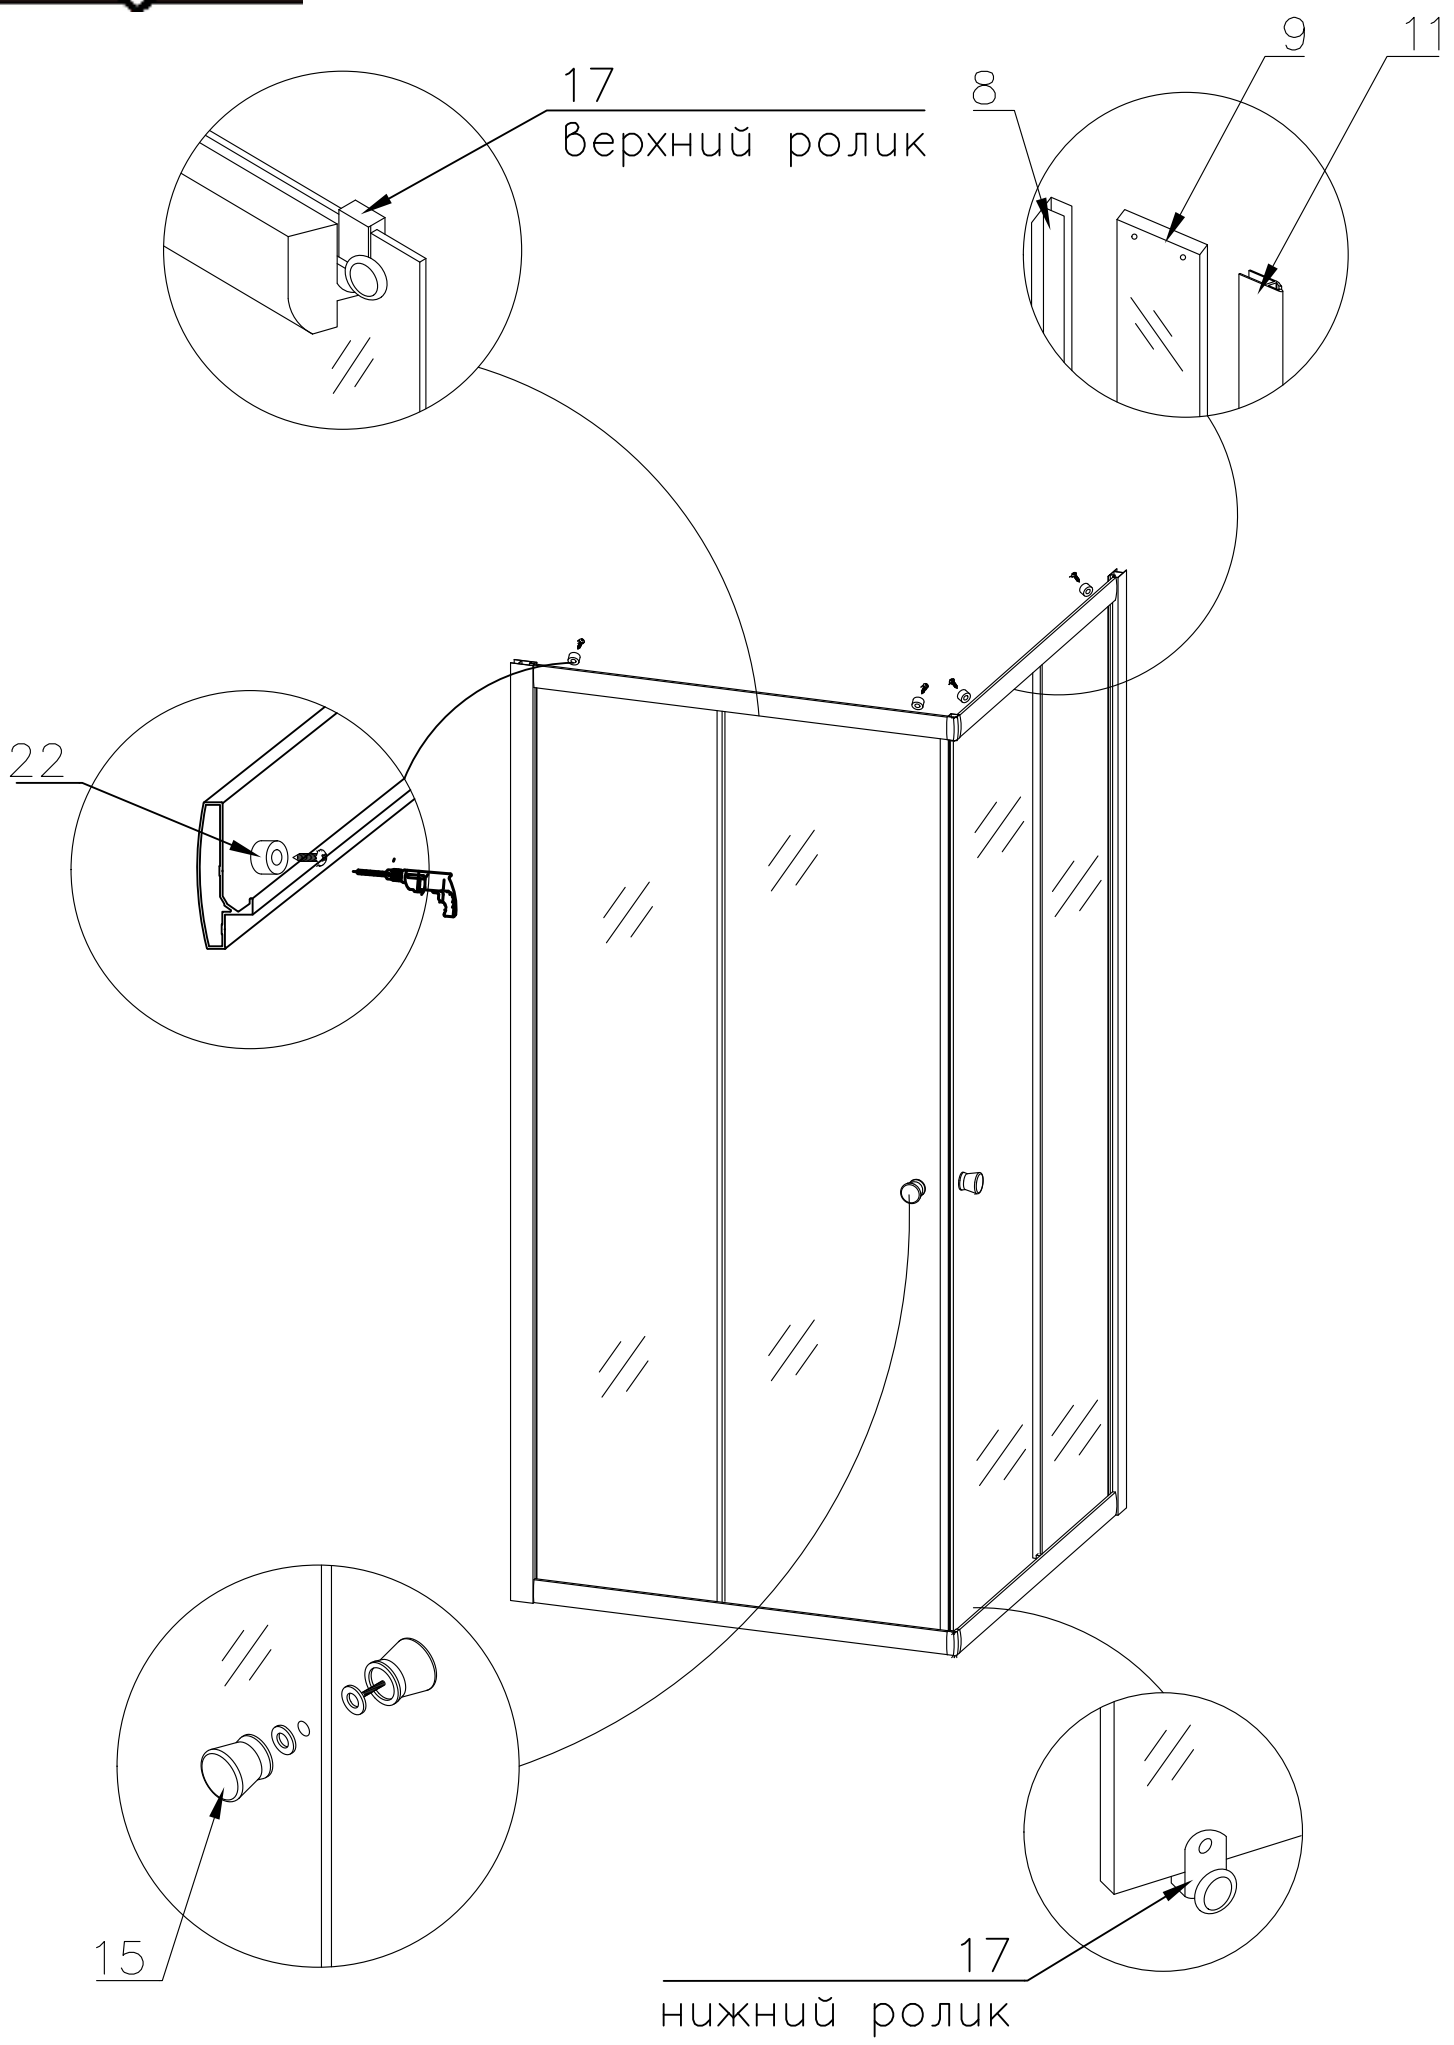

Душевая кабина RB 80/90 НР 3 / 7

Инструкция по сборке

№	рисунок	количество
1	 поддон	1 шт
2	 крыша	1 шт
3	 панель центральная	1 шт
4	 стенка задняя	1 шт
5	 стенка задняя	1 шт
6	 профиль горизонтальный	4 шт
7	 профиль вертикальный	2 шт
8	 молдинг на стекло	4 шт
9	 стекло подвижное	2 шт
10	 стекло фиксированное	2 шт
11	 уплотнитель магнитный	1 шт

№	рисунок	количество
12	 лейка душевая	1 шт
13	 шланг душевой лейки	1 шт
14	 душ тропический	1 шт
15	 ручка	2 шт
16	 крепление стекла 3*9	4 шт
17	 ролик	8 шт
18	 уплотнитель стекла	1 шт
19	 уголок для профиля	2 шт
20	 смеситель	1 шт
21	 держатель душевой лейки	1 шт
22	 ограничитель открытия дверей 3*9	8 шт
23	 уголок для душевой лейки	1 шт
24	 штуцер для шланга ПВХ	2 шт
25	 форсунка	6 шт
26	 винт M4x16	20 шт
27	 саморез 3.2x6	4 шт
28	 саморез 3.2x16	16 шт
29	 саморез 3.2x30	6 шт
30	 саморез 3.2x41(50)	8 шт
31	ХОМУТ	16 шт