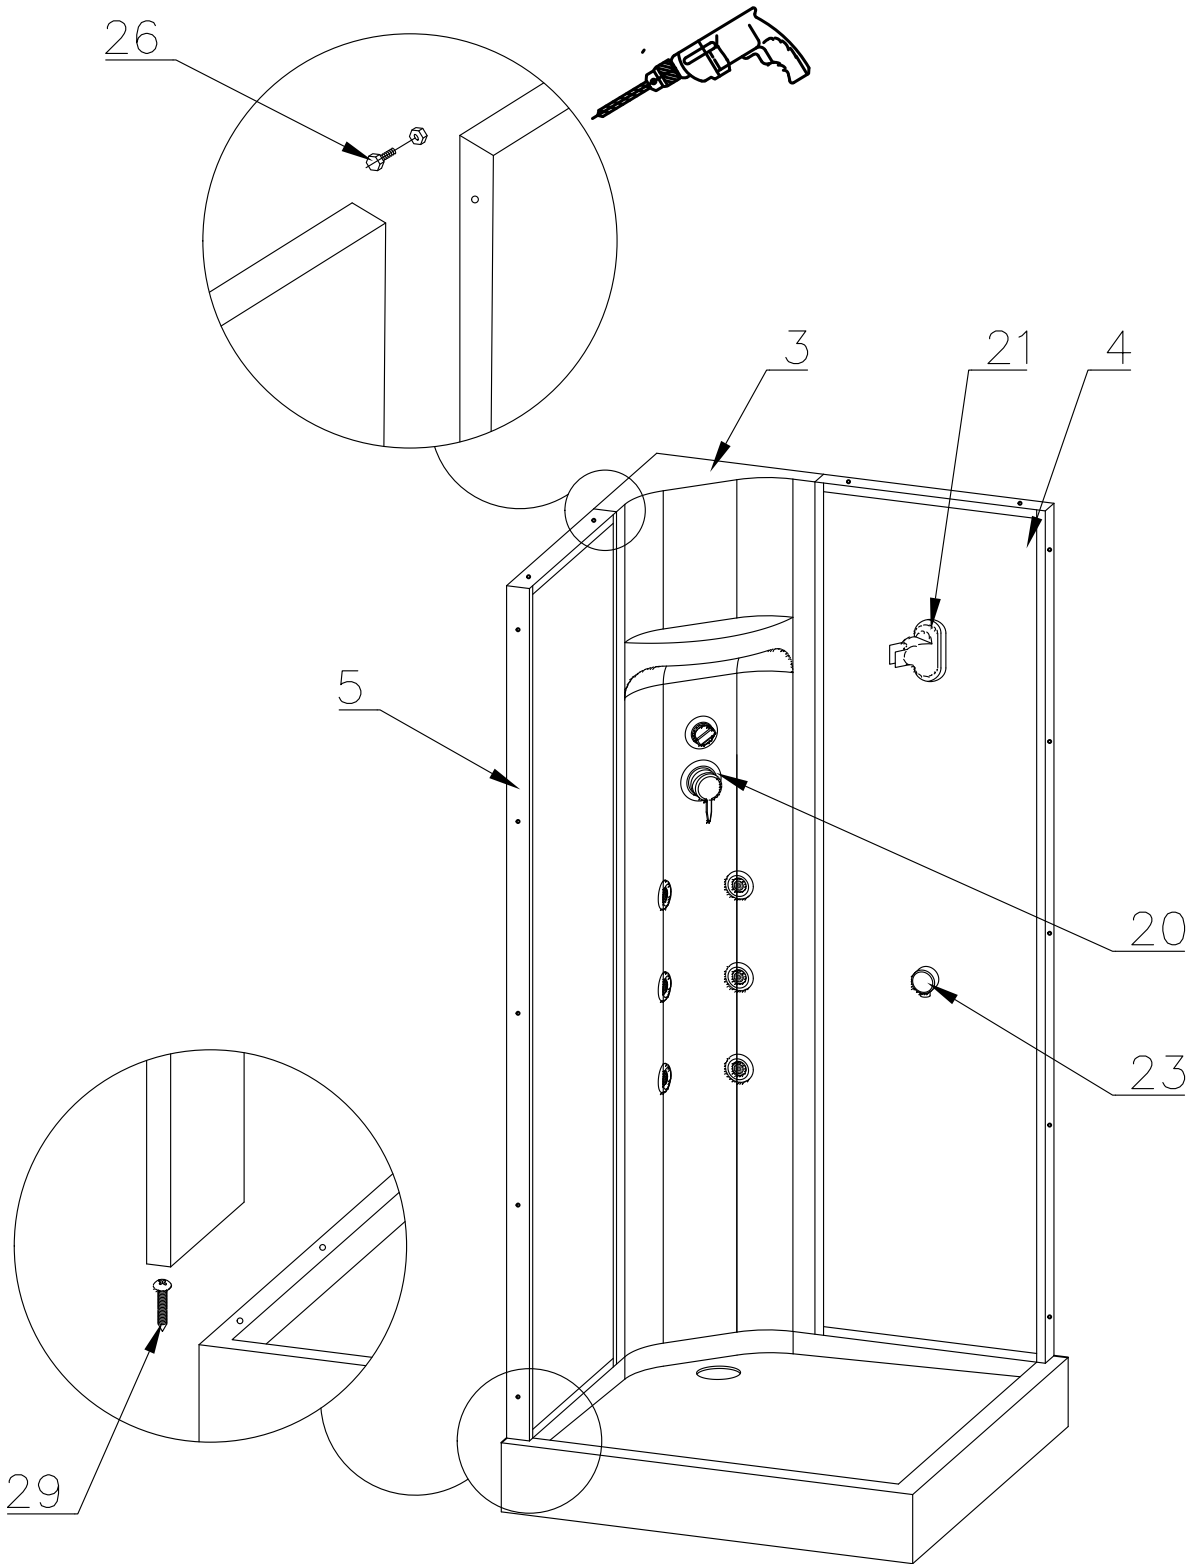

Душевая кабина RB 80/90 НР 3 / 7

Инструкция по сборке

№	рисунок	количество
1	 поддон	1 шт
2	 крыша	1 шт
3	 панель центральная	1 шт
4	 стенка задняя	1 шт
5	 стенка задняя	1 шт
6	 профиль горизонтальный	4 шт
7	 профиль вертикальный	2 шт
8	 молдинг на стекло	4 шт
9	 стекло подвижное	2 шт
10	 стекло фиксированное	2 шт
11	 уплотнитель магнитный	1 шт

№	рисунок	количество
12	 лейка душевая	1 шт
13	 шланг душевой лейки	1 шт
14	 душ тропический	1 шт
15	 ручка	2 шт
16	 крепление стекла 3*9	4 шт
17	 ролик	8 шт
18	 уплотнитель стекла	1 шт
19	 уголок для профиля	2 шт
20	 смеситель	1 шт
21	 держатель душевой лейки	1 шт
22	 ограничитель открытия дверей 3*9	8 шт
23	 уголок для душевой лейки	1 шт
24	 штуцер для шланга ПВХ	2 шт
25	 форсунка	6 шт
26	 винт M4x16	20 шт
27	 саморез 3.2x6	4 шт
28	 саморез 3.2x16	16 шт
29	 саморез 3.2x30	6 шт
30	 саморез 3.2x41(50)	8 шт
31	ХОМУТ	16 шт