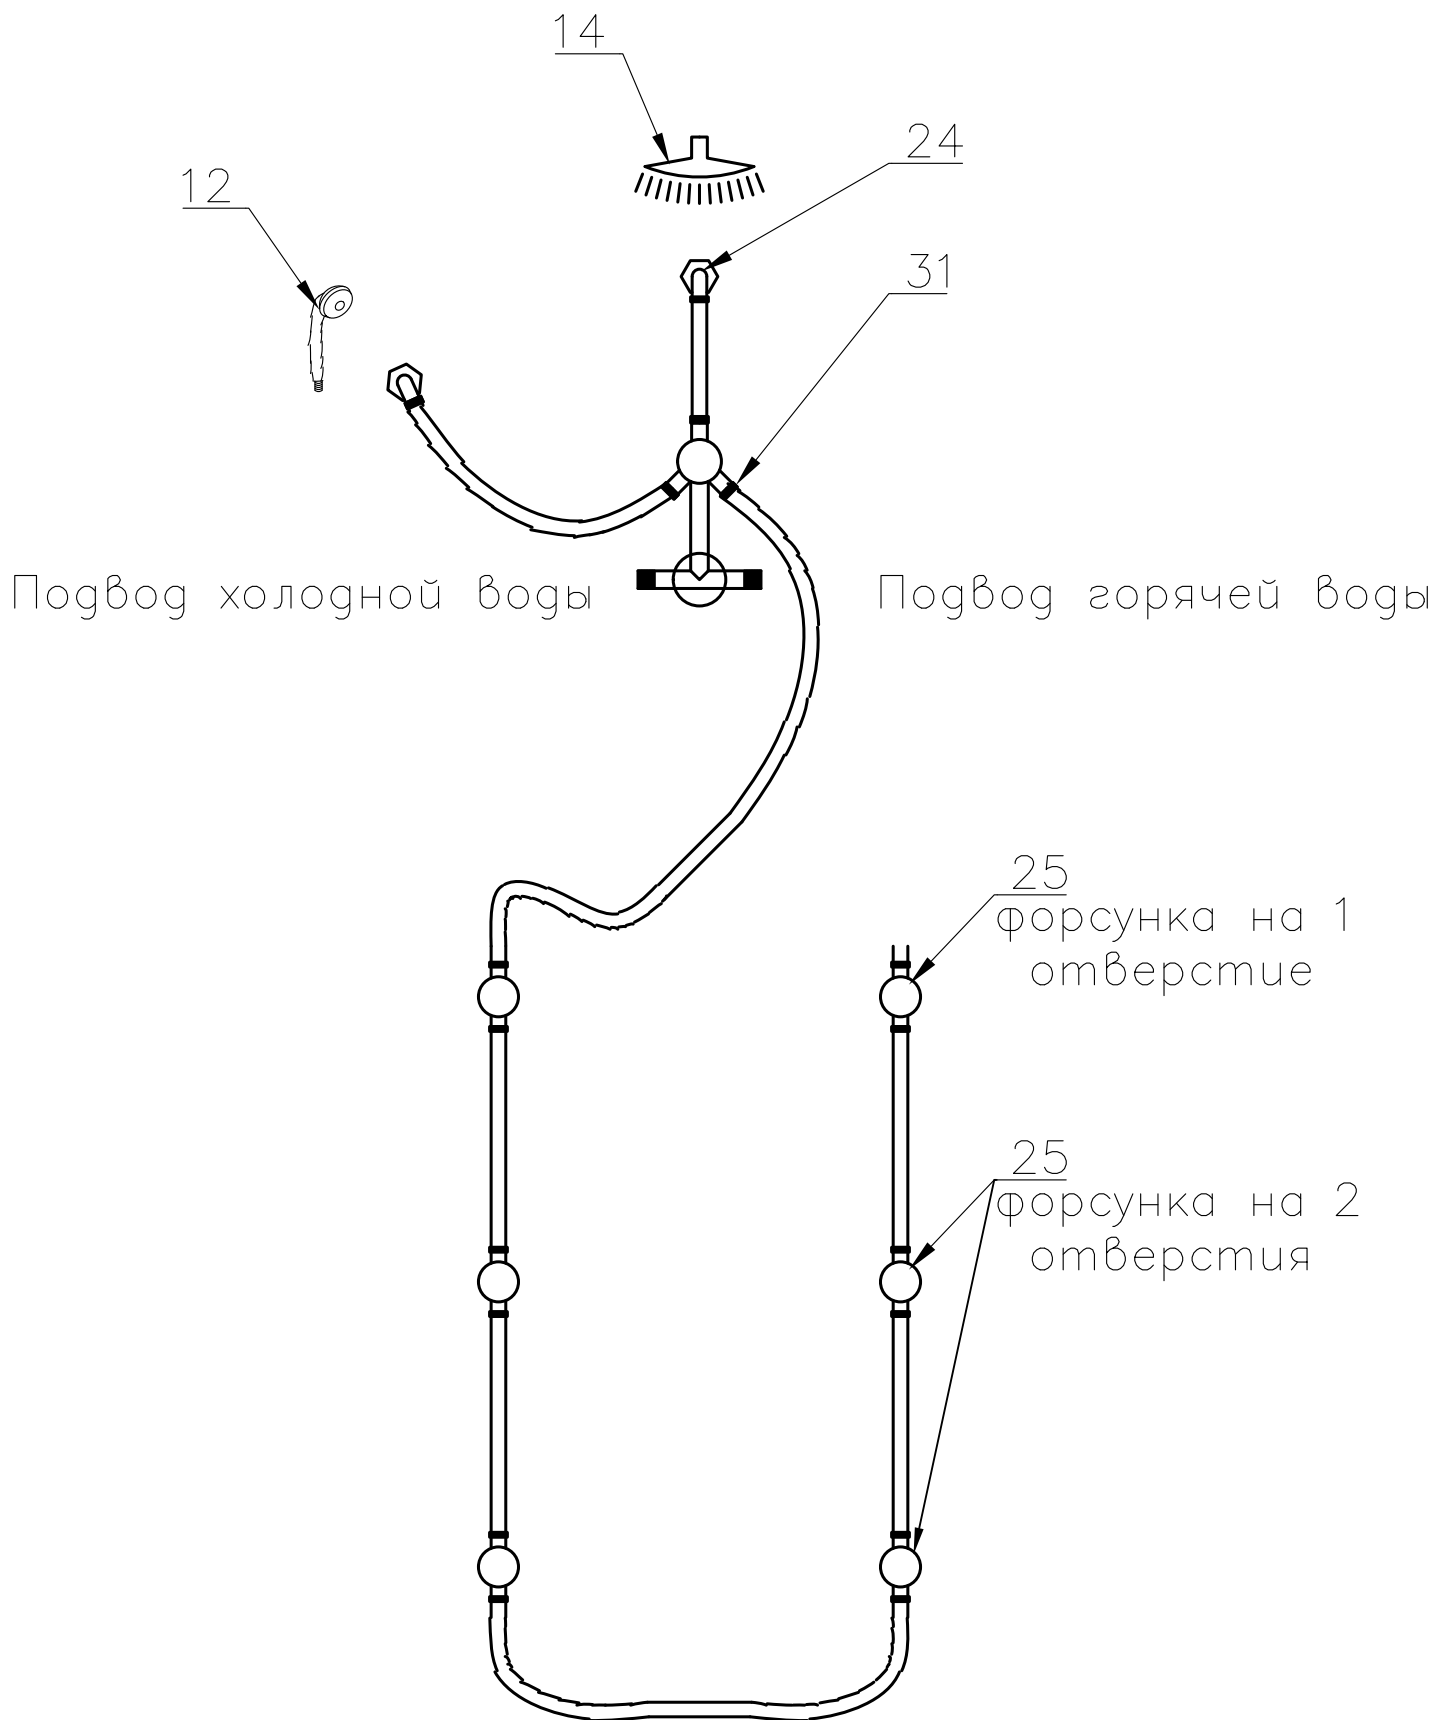

Душевая кабина RB 80/90 НР 3 / 7

Инструкция по сборке

№	рисунок	количество
1	 поддон	1 шт
2	 крыша	1 шт
3	 панель центральная	1 шт
4	 стенка задняя	1 шт
5	 стенка задняя	1 шт
6	 профиль горизонтальный	4 шт
7	 профиль вертикальный	2 шт
8	 молдинг на стекло	4 шт
9	 стекло подвижное	2 шт
10	 стекло фиксированное	2 шт
11	 уплотнитель магнитный	1 шт

№	рисунок	количество
12	 лейка душевая	1 шт
13	 шланг душевой лейки	1 шт
14	 душ тропический	1 шт
15	 ручка	2 шт
16	 крепление стекла 3*9	4 шт
17	 ролик	8 шт
18	 уплотнитель стекла	1 шт
19	 уголок для профиля	2 шт
20	 смеситель	1 шт
21	 держатель душевой лейки	1 шт
22	 ограничитель открытия дверей 3*9	8 шт
23	 уголок для душевой лейки	1 шт
24	 штуцер для шланга ПВХ	2 шт
25	 форсунка	6 шт
26	 винт M4x16	20 шт
27	 саморез 3.2x6	4 шт
28	 саморез 3.2x16	16 шт
29	 саморез 3.2x30	6 шт
30	 саморез 3.2x41(50)	8 шт
31	ХОМУТ	16 шт