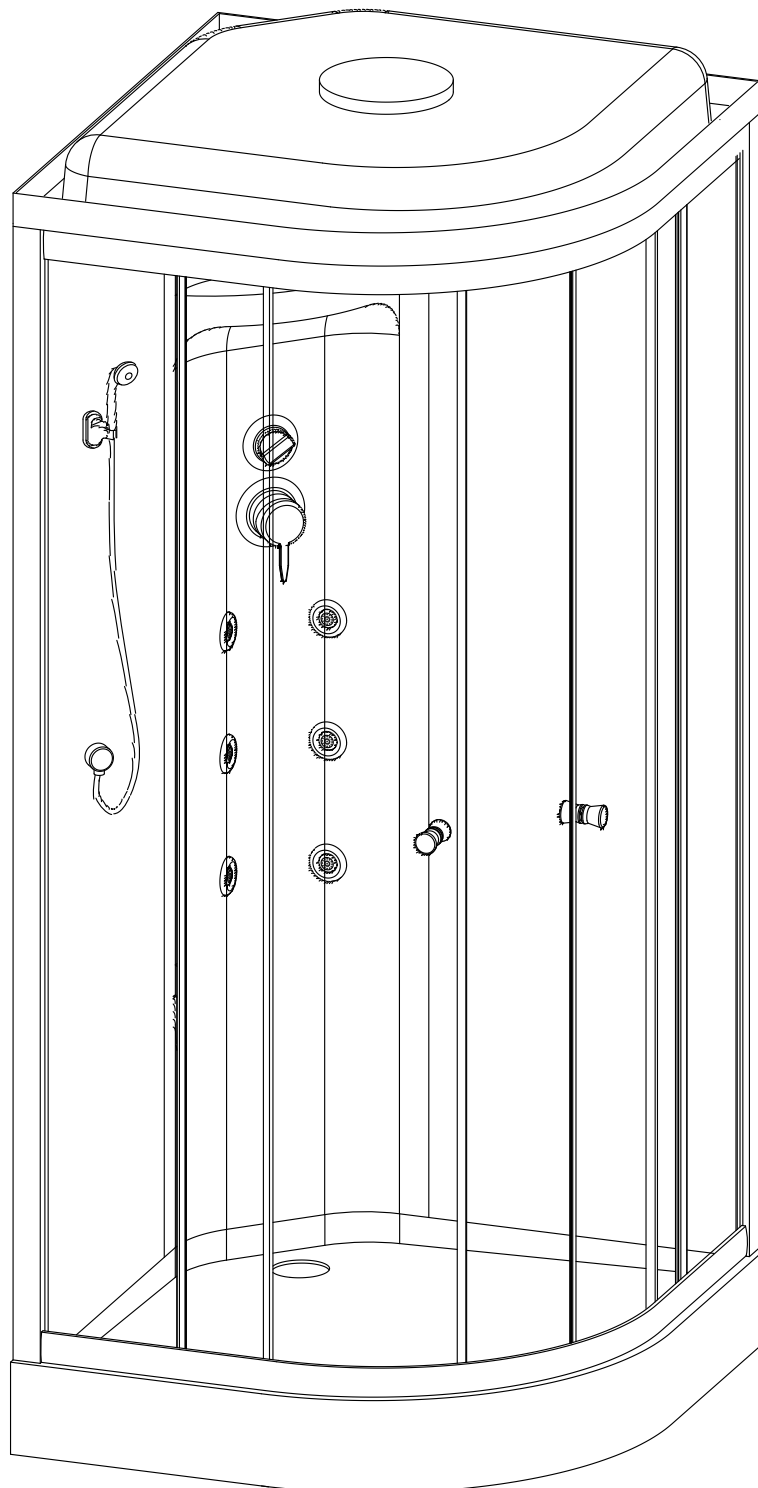

Душевая кабина RB 90/100 НК 3, 7

Инструкция по сборке

№	рисунок	количество
1	 поддон	1 шт
2	 крыша	1 шт
3	 панель центральная	1 шт
4	 стенка задняя	1 шт
5	 стенка задняя	1 шт
6	 профили горизонтальные	1 компл
7	 профиль вертикальный	2 шт
8	 молдинг на стекло	4 шт
9	 стекло подвижное	2 шт
10	 стекло фиксированное	2 шт
11	 уплотнитель магнитный	1 шт

№	рисунок	количество
12	 лейка душевая	1 шт
13	 шланг душевой лейки	1 шт
14	 душ тропический	1 шт
15	 ручка	2 шт
16	 крепление стекла 3*9	4 шт
17	 ролик	8 шт
18	 уплотнитель стекла	1 шт
19	 смеситель	1 шт
20	 держатель душевой лейки	1 шт
21	 ограничитель открытия дверей 3*9	8 шт
22	 уголок для душевой лейки	1 шт
23	 штуцер для шланга ПВХ	2 шт
24	 форсунка	6 шт
25	 винт M6x25	22 шт
26	 саморез 3.2x16	20 шт
27	 саморез 3.2x41(50)	8 шт
28	сифон	1 шт
29	хомут	16 шт