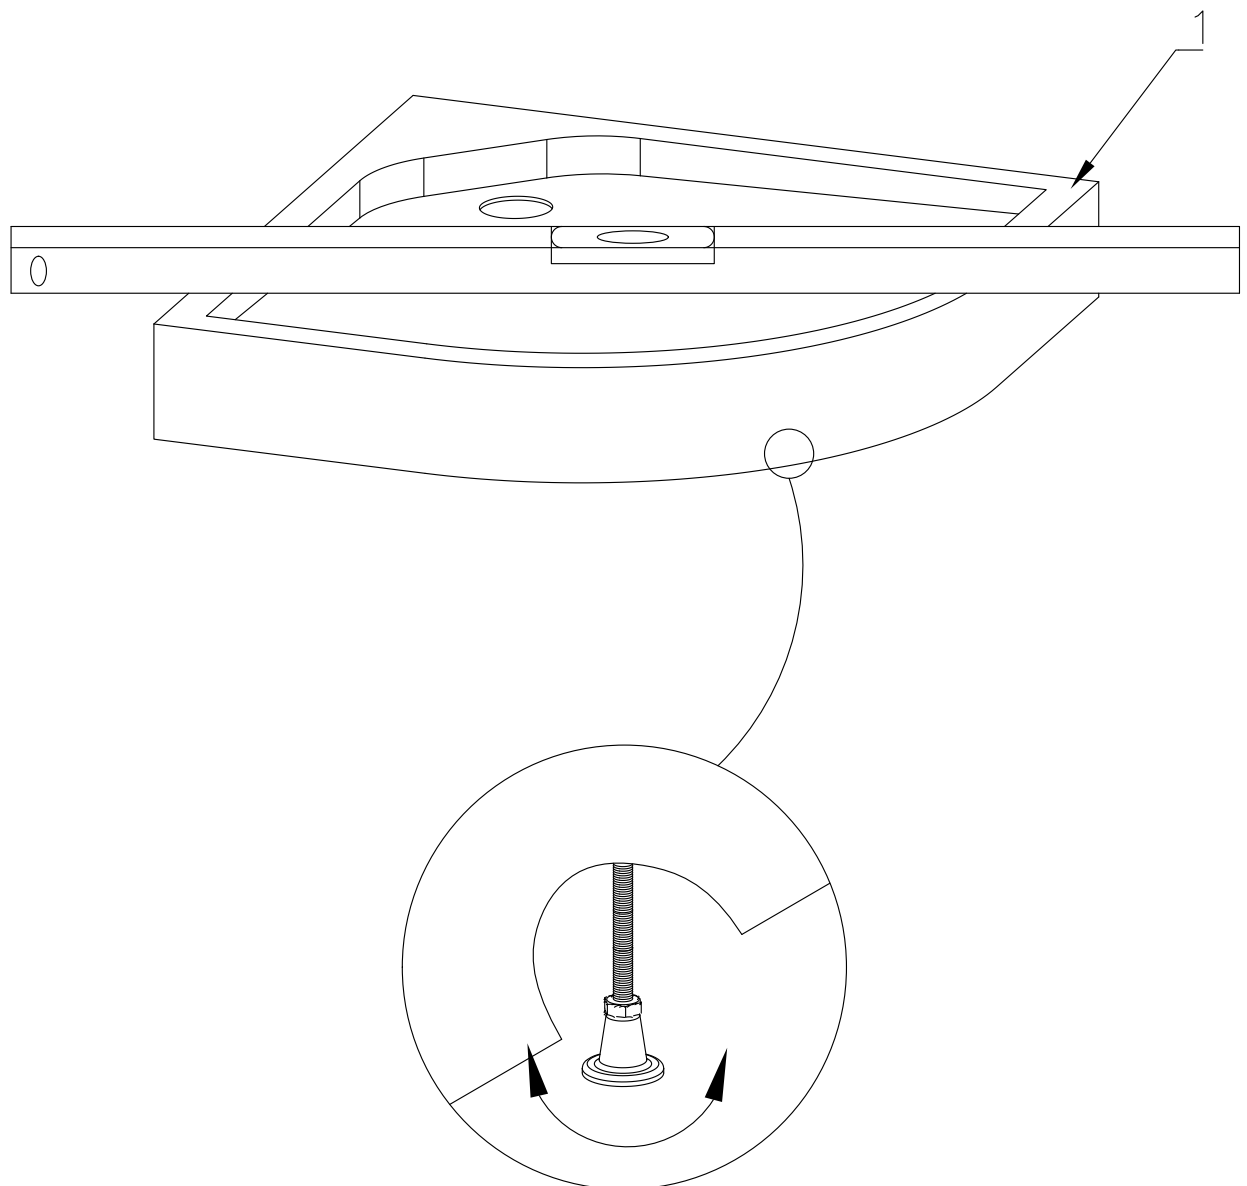

Душевая кабина RB 90/100 НК 3, 7

Инструкция по сборке

№	рисунок	количество
1	 поддон	1 шт
2	 крыша	1 шт
3	 панель центральная	1 шт
4	 стенка задняя	1 шт
5	 стенка задняя	1 шт
6	 профили горизонтальные	1 компл
7	 профиль вертикальный	2 шт
8	 молдинг на стекло	4 шт
9	 стекло подвижное	2 шт
10	 стекло фиксированное	2 шт
11	 уплотнитель магнитный	1 шт

№	рисунок	количество
12	 лейка душевая	1 шт
13	 шланг душевой лейки	1 шт
14	 душ тропический	1 шт
15	 ручка	2 шт
16	 крепление стекла 3*9	4 шт
17	 ролик	8 шт
18	 уплотнитель стекла	1 шт
19	 смеситель	1 шт
20	 держатель душевой лейки	1 шт
21	 ограничитель открытия дверей 3*9	8 шт
22	 уголок для душевой лейки	1 шт
23	 штуцер для шланга ПВХ	2 шт
24	 форсунка	6 шт
25	 винт M6x25	22 шт
26	 саморез 3.2x16	20 шт
27	 саморез 3.2x41(50)	8 шт
28	сифон	1 шт
29	хомут	16 шт