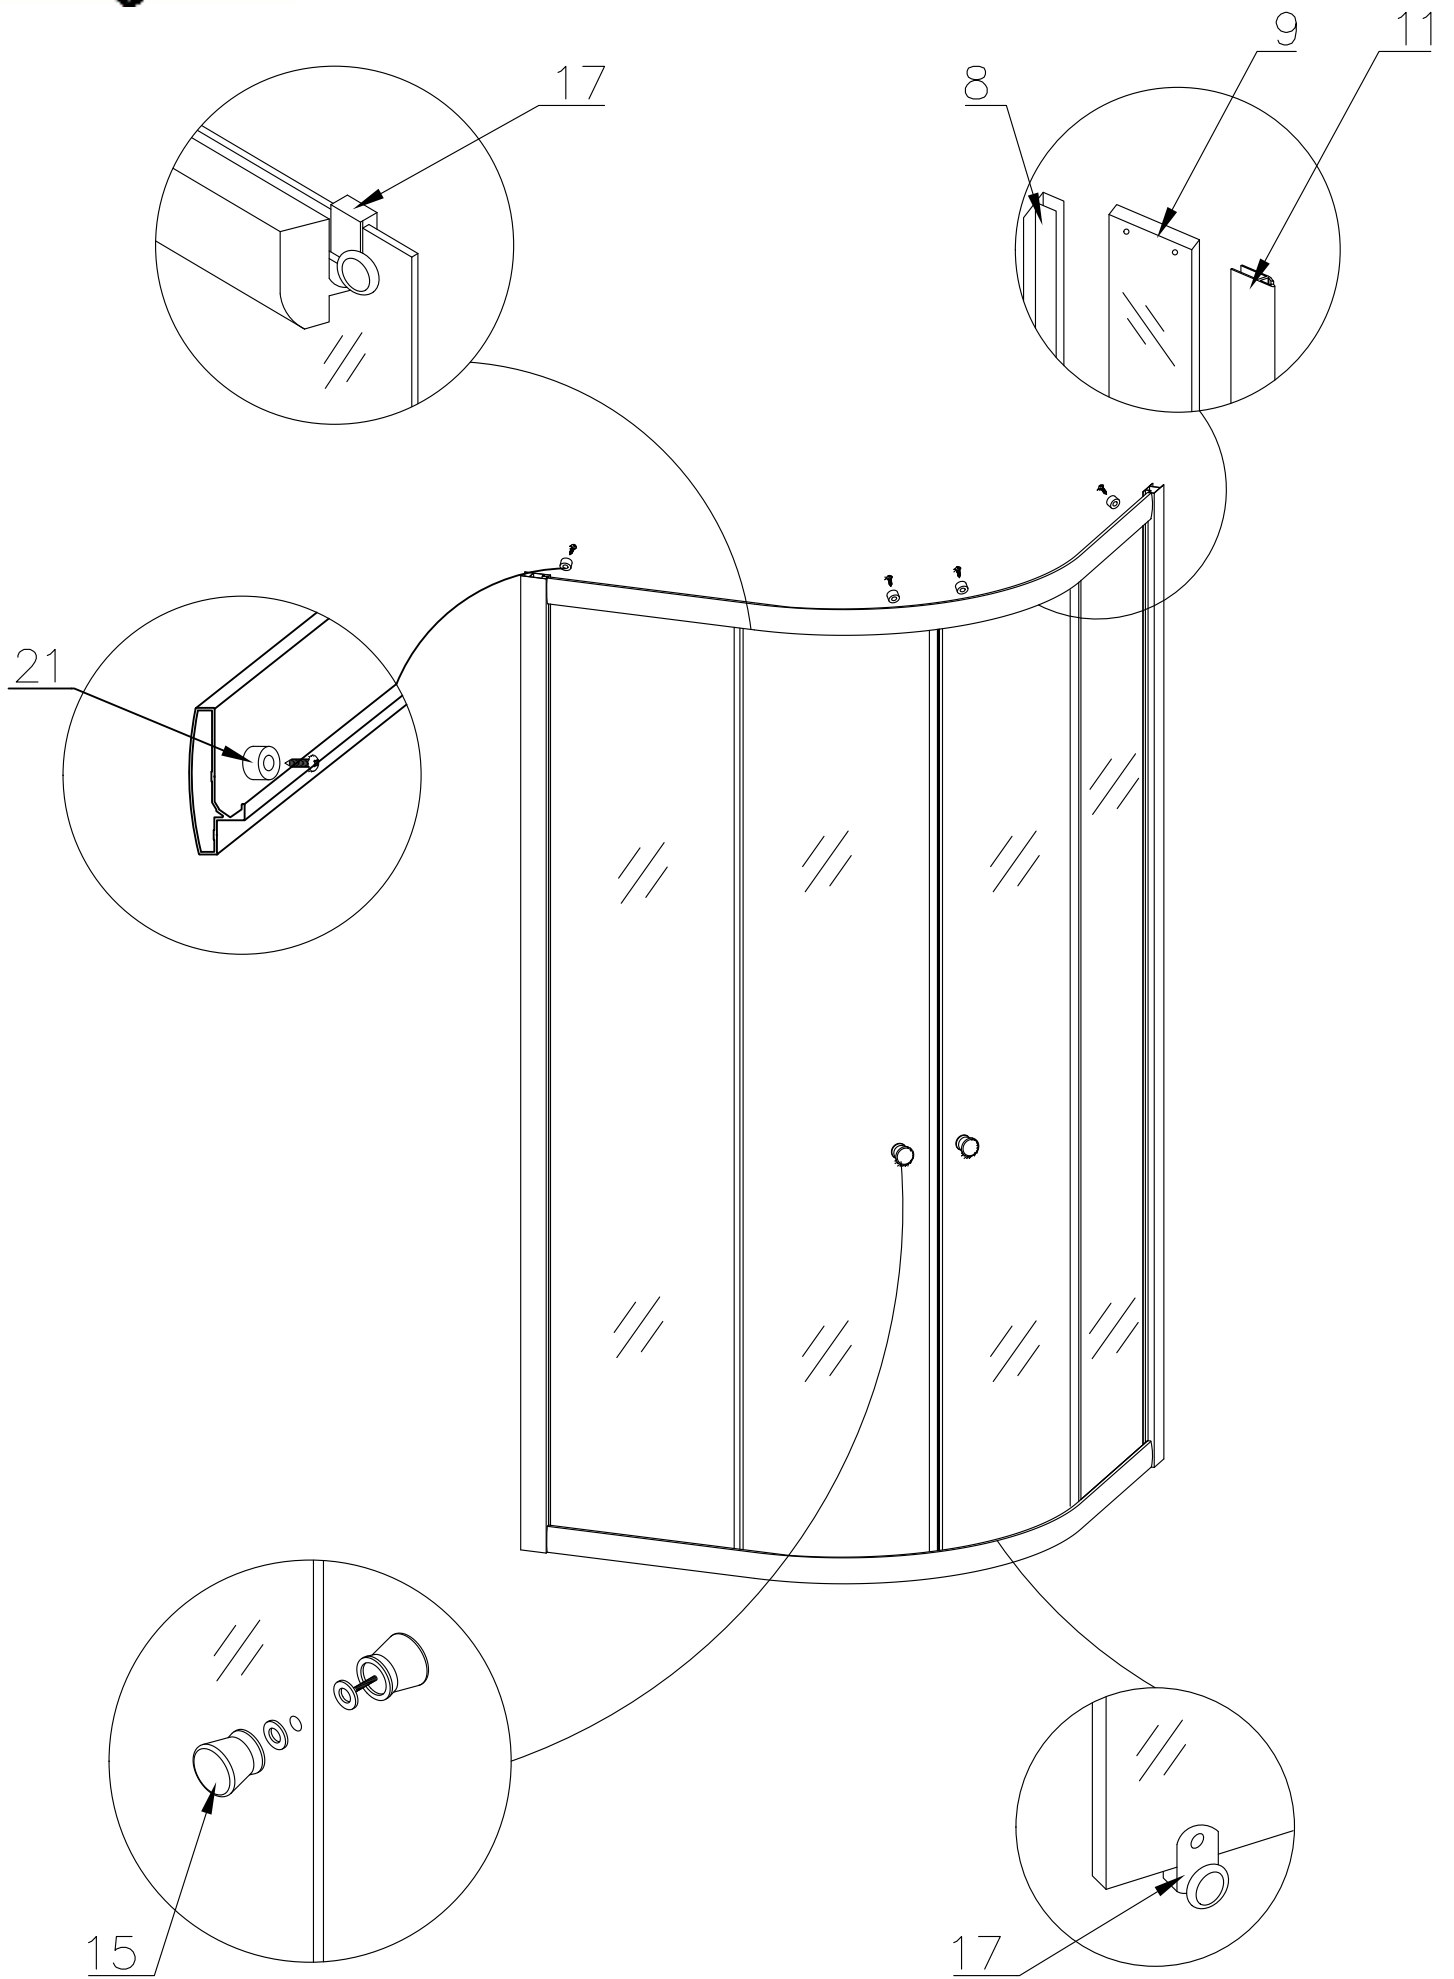

Душевая кабина RB 90/100 НК 3, 7

Инструкция по сборке

№	рисунок	количество
1	 поддон	1 шт
2	 крыша	1 шт
3	 панель центральная	1 шт
4	 стенка задняя	1 шт
5	 стенка задняя	1 шт
6	 профили горизонтальные	1 компл
7	 профиль вертикальный	2 шт
8	 молдинг на стекло	4 шт
9	 стекло подвижное	2 шт
10	 стекло фиксированное	2 шт
11	 уплотнитель магнитный	1 шт

№	рисунок	количество
12	 лейка душевая	1 шт
13	 шланг душевой лейки	1 шт
14	 душ тропический	1 шт
15	 ручка	2 шт
16	 крепление стекла 3*9	4 шт
17	 ролик	8 шт
18	 уплотнитель стекла	1 шт
19	 смеситель	1 шт
20	 держатель душевой лейки	1 шт
21	 ограничитель открытия дверей 3*9	8 шт
22	 уголок для душевой лейки	1 шт
23	 штуцер для шланга ПВХ	2 шт
24	 форсунка	6 шт
25	 винт M6x25	22 шт
26	 саморез 3.2x16	20 шт
27	 саморез 3.2x41(50)	8 шт
28	сифон	1 шт
29	хомут	16 шт