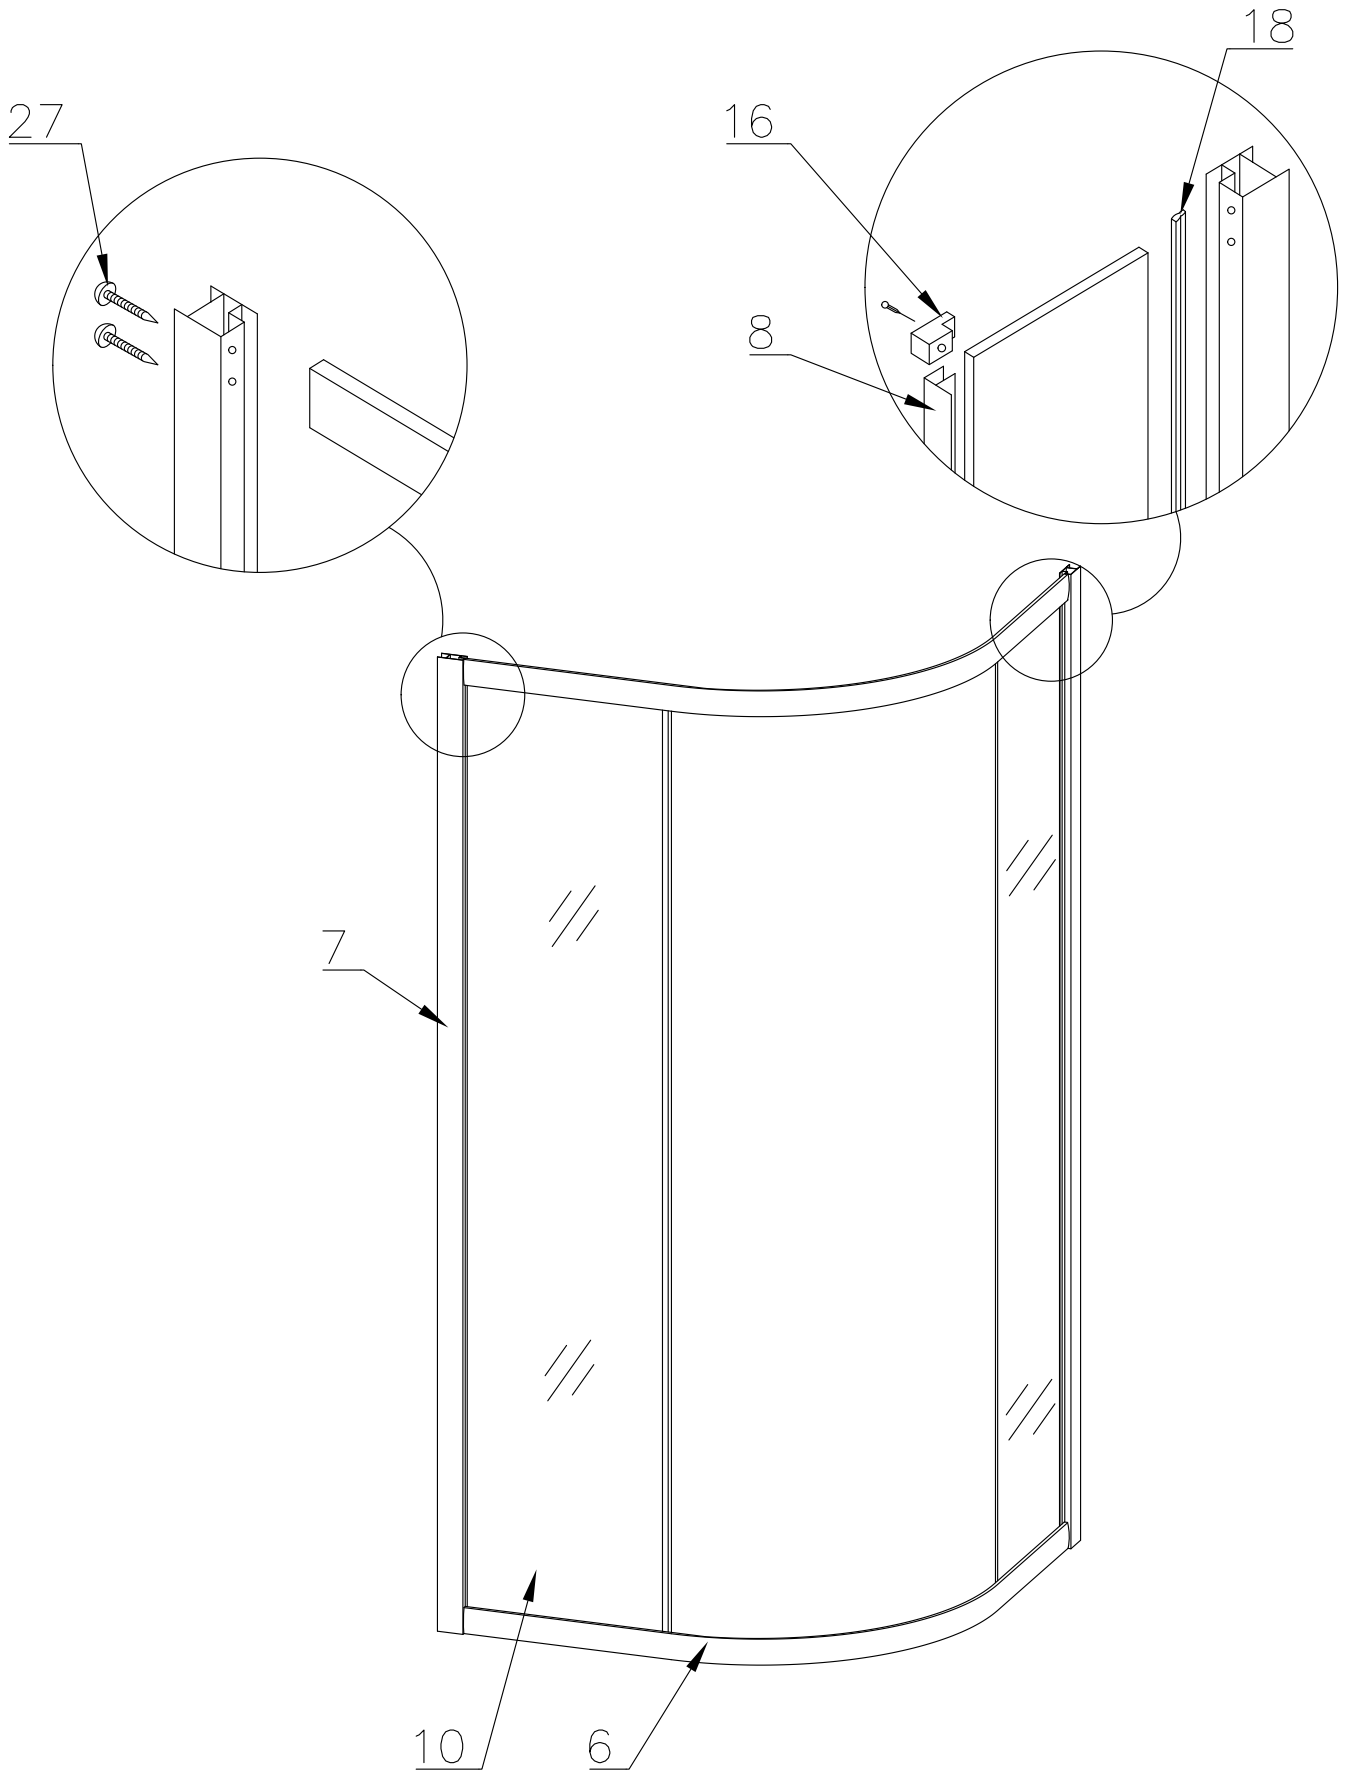

Душевая кабина RB 90/100 НК 3, 7

Инструкция по сборке

№	рисунок	количество
1	 поддон	1 шт
2	 крыша	1 шт
3	 панель центральная	1 шт
4	 стенка задняя	1 шт
5	 стенка задняя	1 шт
6	 профили горизонтальные	1 компл
7	 профиль вертикальный	2 шт
8	 молдинг на стекло	4 шт
9	 стекло подвижное	2 шт
10	 стекло фиксированное	2 шт
11	 уплотнитель магнитный	1 шт

№	рисунок	количество
12	 лейка душевая	1 шт
13	 шланг душевой лейки	1 шт
14	 душ тропический	1 шт
15	 ручка	2 шт
16	 крепление стекла 3*9	4 шт
17	 ролик	8 шт
18	 уплотнитель стекла	1 шт
19	 смеситель	1 шт
20	 держатель душевой лейки	1 шт
21	 ограничитель открытия дверей 3*9	8 шт
22	 уголок для душевой лейки	1 шт
23	 штуцер для шланга ПВХ	2 шт
24	 форсунка	6 шт
25	 винт M6x25	22 шт
26	 саморез 3.2x16	20 шт
27	 саморез 3.2x41(50)	8 шт
28	сифон	1 шт
29	хомут	16 шт