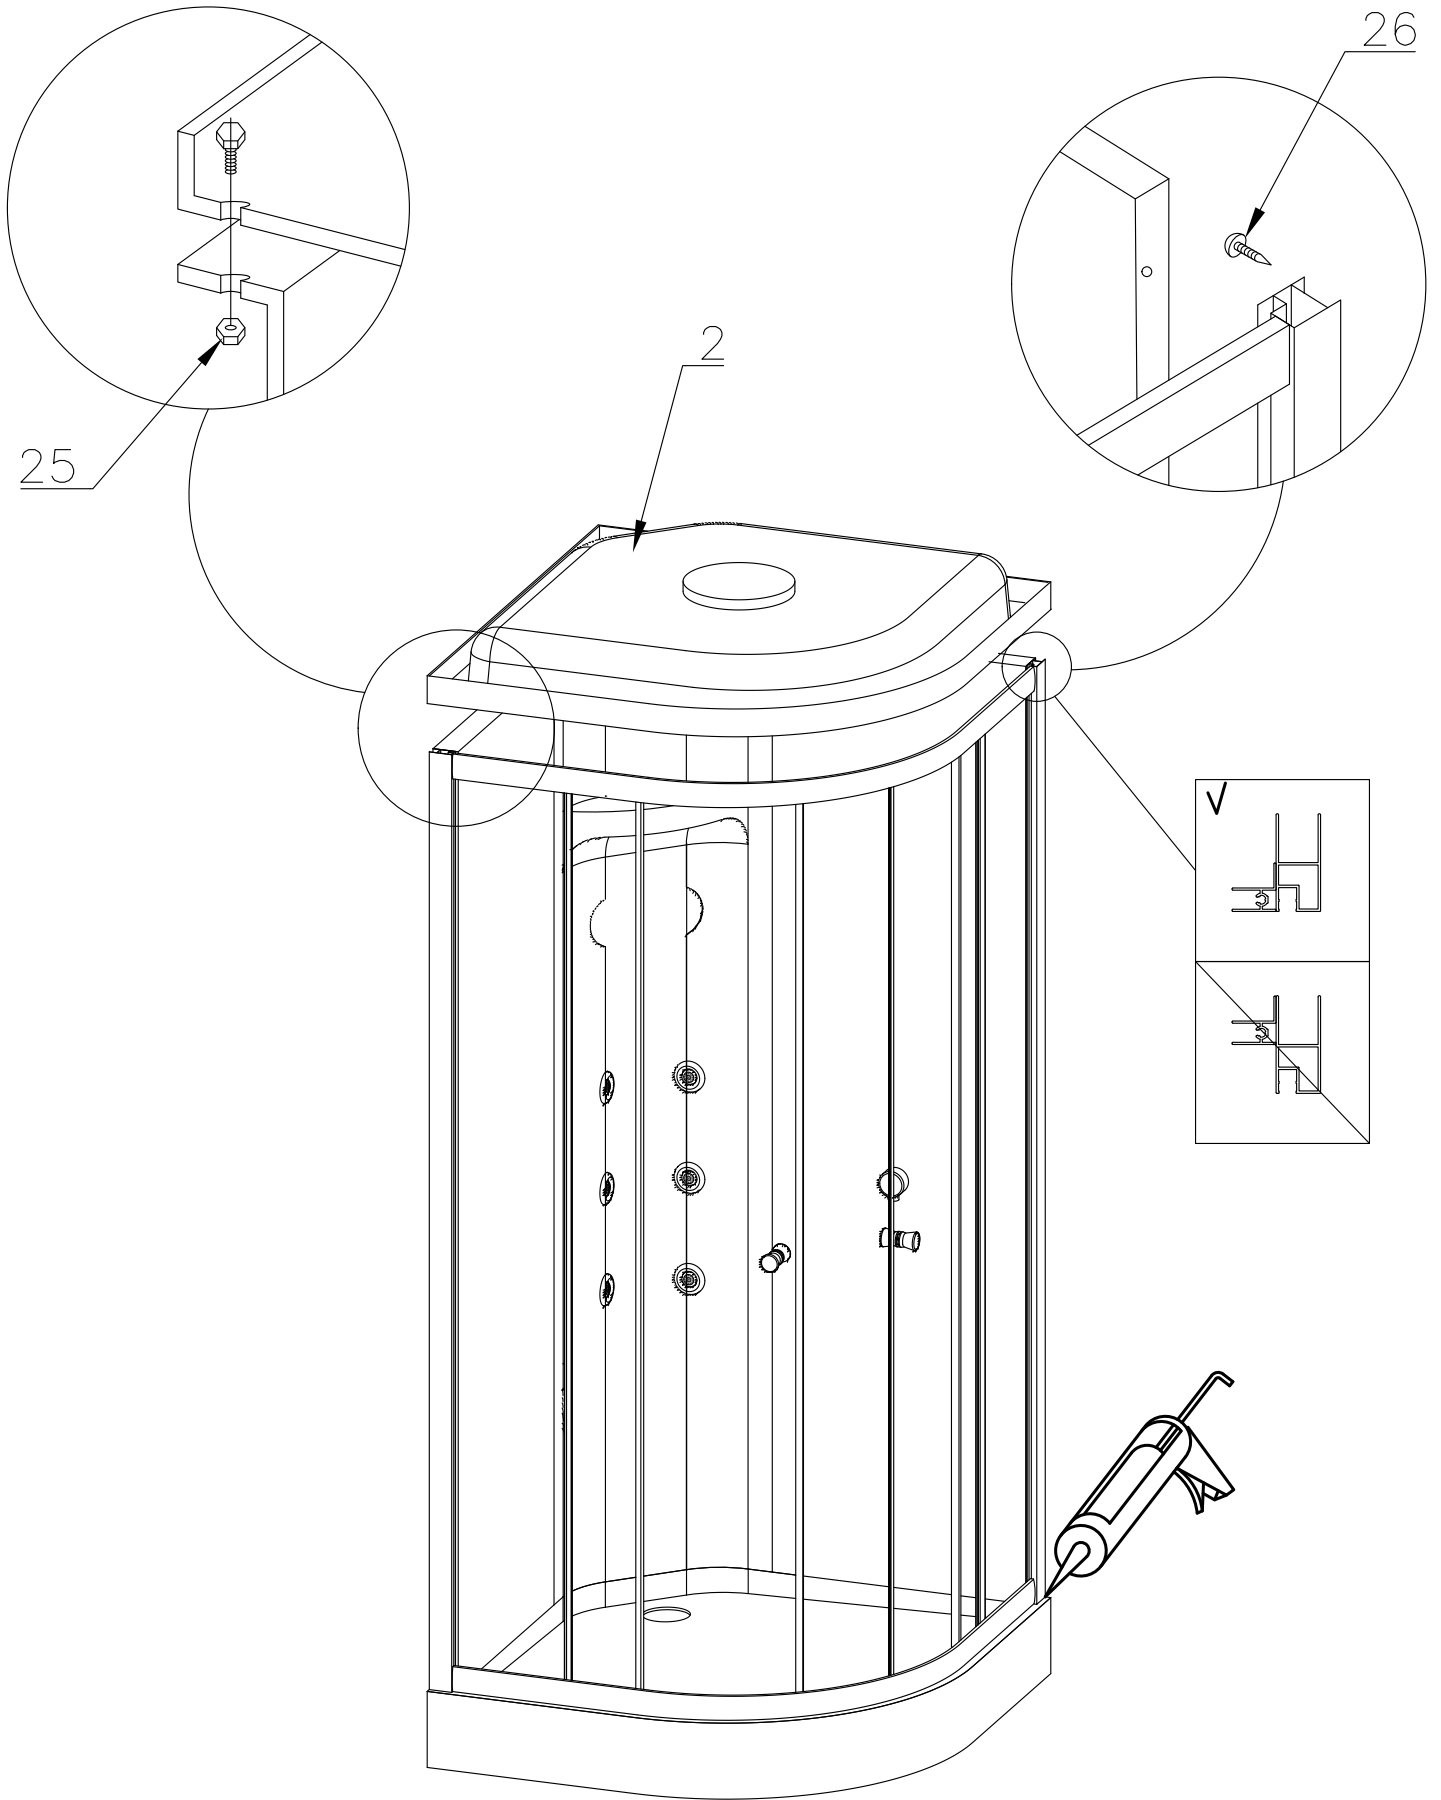

Душевая кабина RB 90/100 НК 3, 7

Инструкция по сборке

№	рисунок	количество
1	 поддон	1 шт
2	 крыша	1 шт
3	 панель центральная	1 шт
4	 стенка задняя	1 шт
5	 стенка задняя	1 шт
6	 профили горизонтальные	1 компл
7	 профиль вертикальный	2 шт
8	 молдинг на стекло	4 шт
9	 стекло подвижное	2 шт
10	 стекло фиксированное	2 шт
11	 уплотнитель магнитный	1 шт

№	рисунок	количество
12	 лейка душевая	1 шт
13	 шланг душевой лейки	1 шт
14	 душ тропический	1 шт
15	 ручка	2 шт
16	 крепление стекла 3*9	4 шт
17	 ролик	8 шт
18	 уплотнитель стекла	1 шт
19	 смеситель	1 шт
20	 держатель душевой лейки	1 шт
21	 ограничитель открытия дверей 3*9	8 шт
22	 уголок для душевой лейки	1 шт
23	 штуцер для шланга ПВХ	2 шт
24	 форсунка	6 шт
25	 винт M6x25	22 шт
26	 саморез 3.2x16	20 шт
27	 саморез 3.2x41(50)	8 шт
28	сифон	1 шт
29	хомут	16 шт