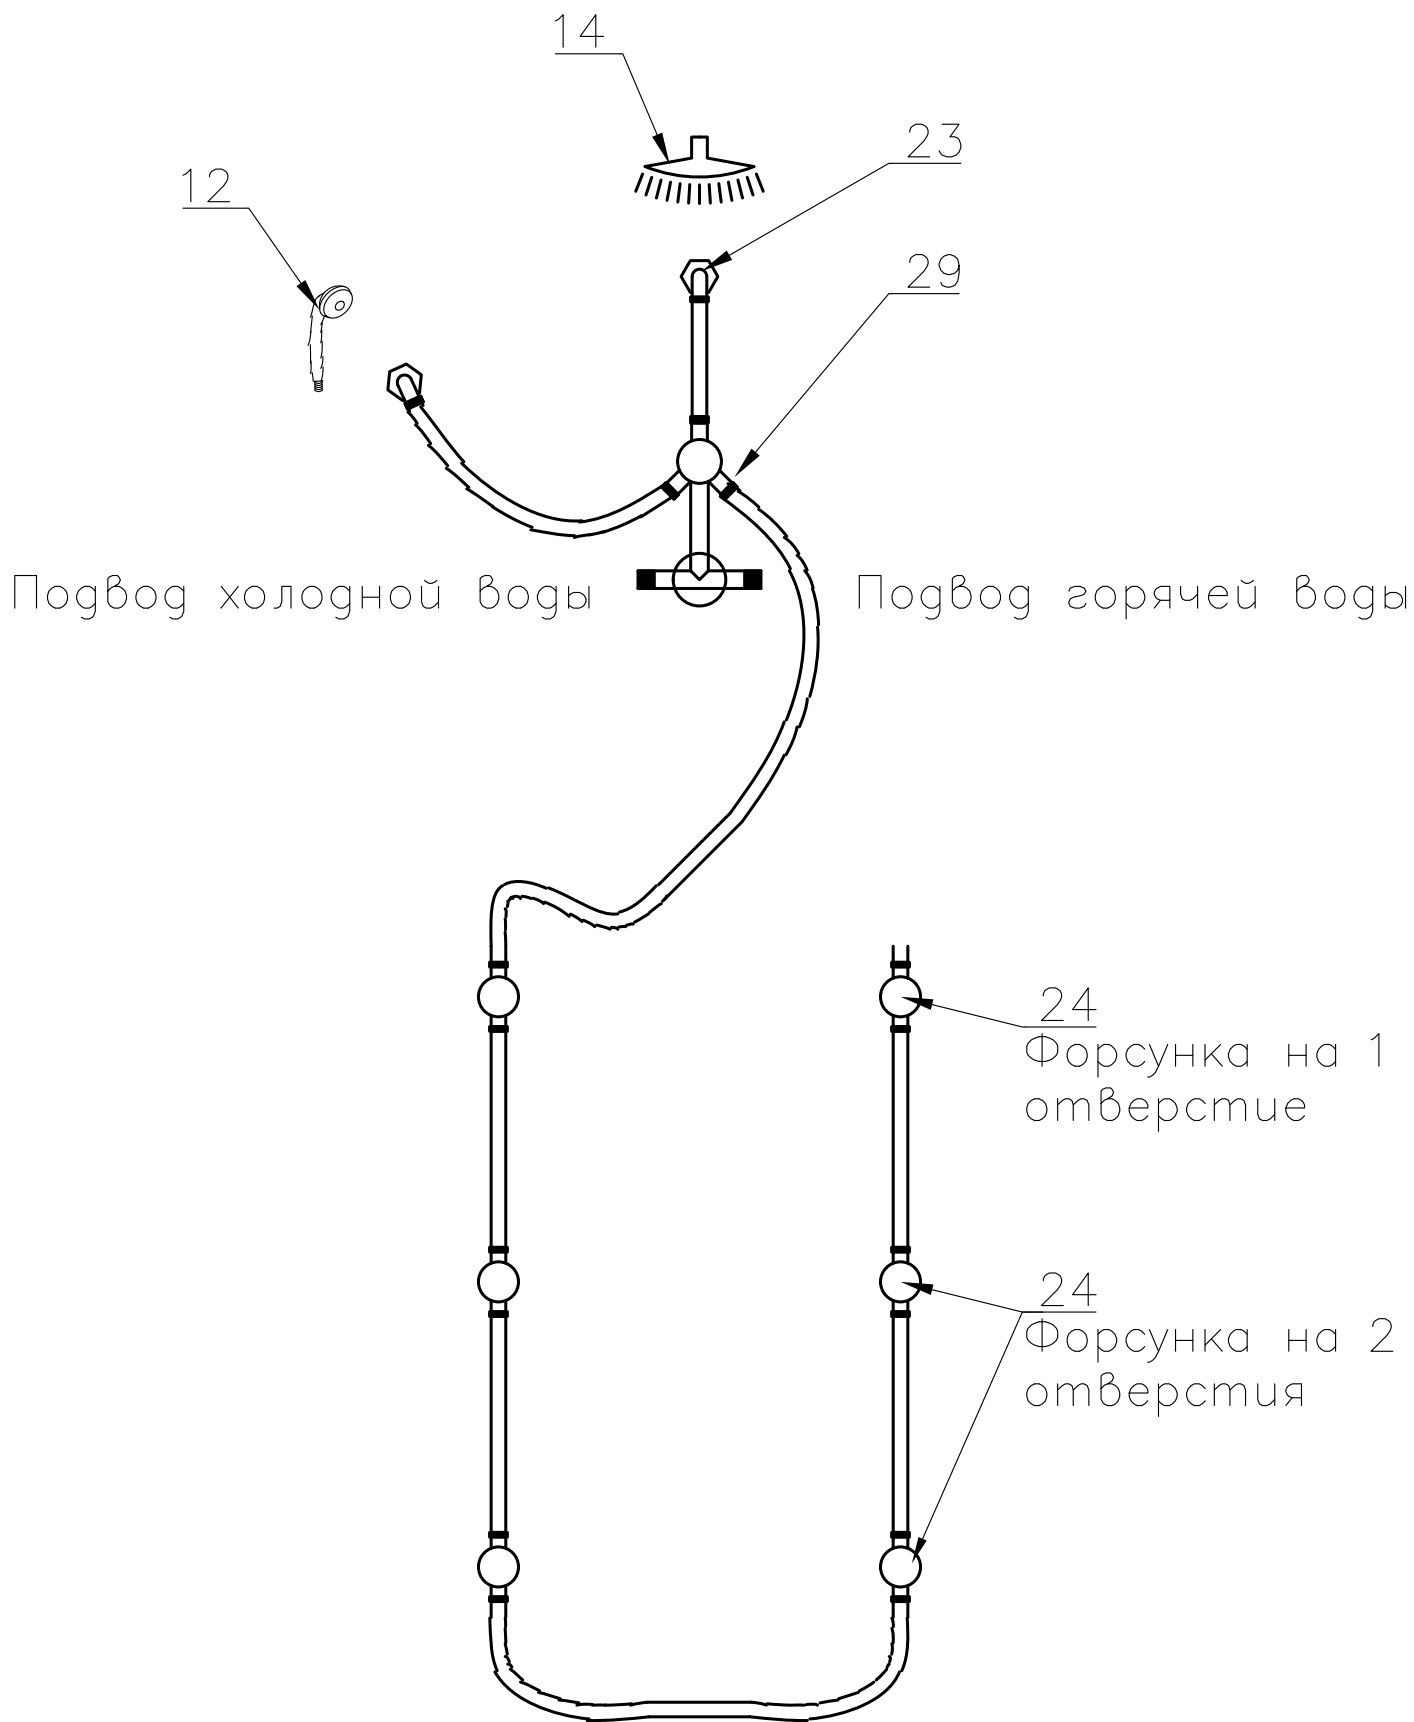

Душевая кабина RB 90/100 НК 3, 7

Инструкция по сборке

№	рисунок	количество
1	 поддон	1 шт
2	 крыша	1 шт
3	 панель центральная	1 шт
4	 стенка задняя	1 шт
5	 стенка задняя	1 шт
6	 профили горизонтальные	1 компл
7	 профиль вертикальный	2 шт
8	 молдинг на стекло	4 шт
9	 стекло подвижное	2 шт
10	 стекло фиксированное	2 шт
11	 уплотнитель магнитный	1 шт

№	рисунок	количество
12	 лейка душевая	1 шт
13	 шланг душевой лейки	1 шт
14	 душ тропический	1 шт
15	 ручка	2 шт
16	 крепление стекла 3*9	4 шт
17	 ролик	8 шт
18	 уплотнитель стекла	1 шт
19	 смеситель	1 шт
20	 держатель душевой лейки	1 шт
21	 ограничитель открытия дверей 3*9	8 шт
22	 уголок для душевой лейки	1 шт
23	 штуцер для шланга ПВХ	2 шт
24	 форсунка	6 шт
25	 винт M6x25	22 шт
26	 саморез 3.2x16	20 шт
27	 саморез 3.2x41(50)	8 шт
28	сифон	1 шт
29	хомут	16 шт