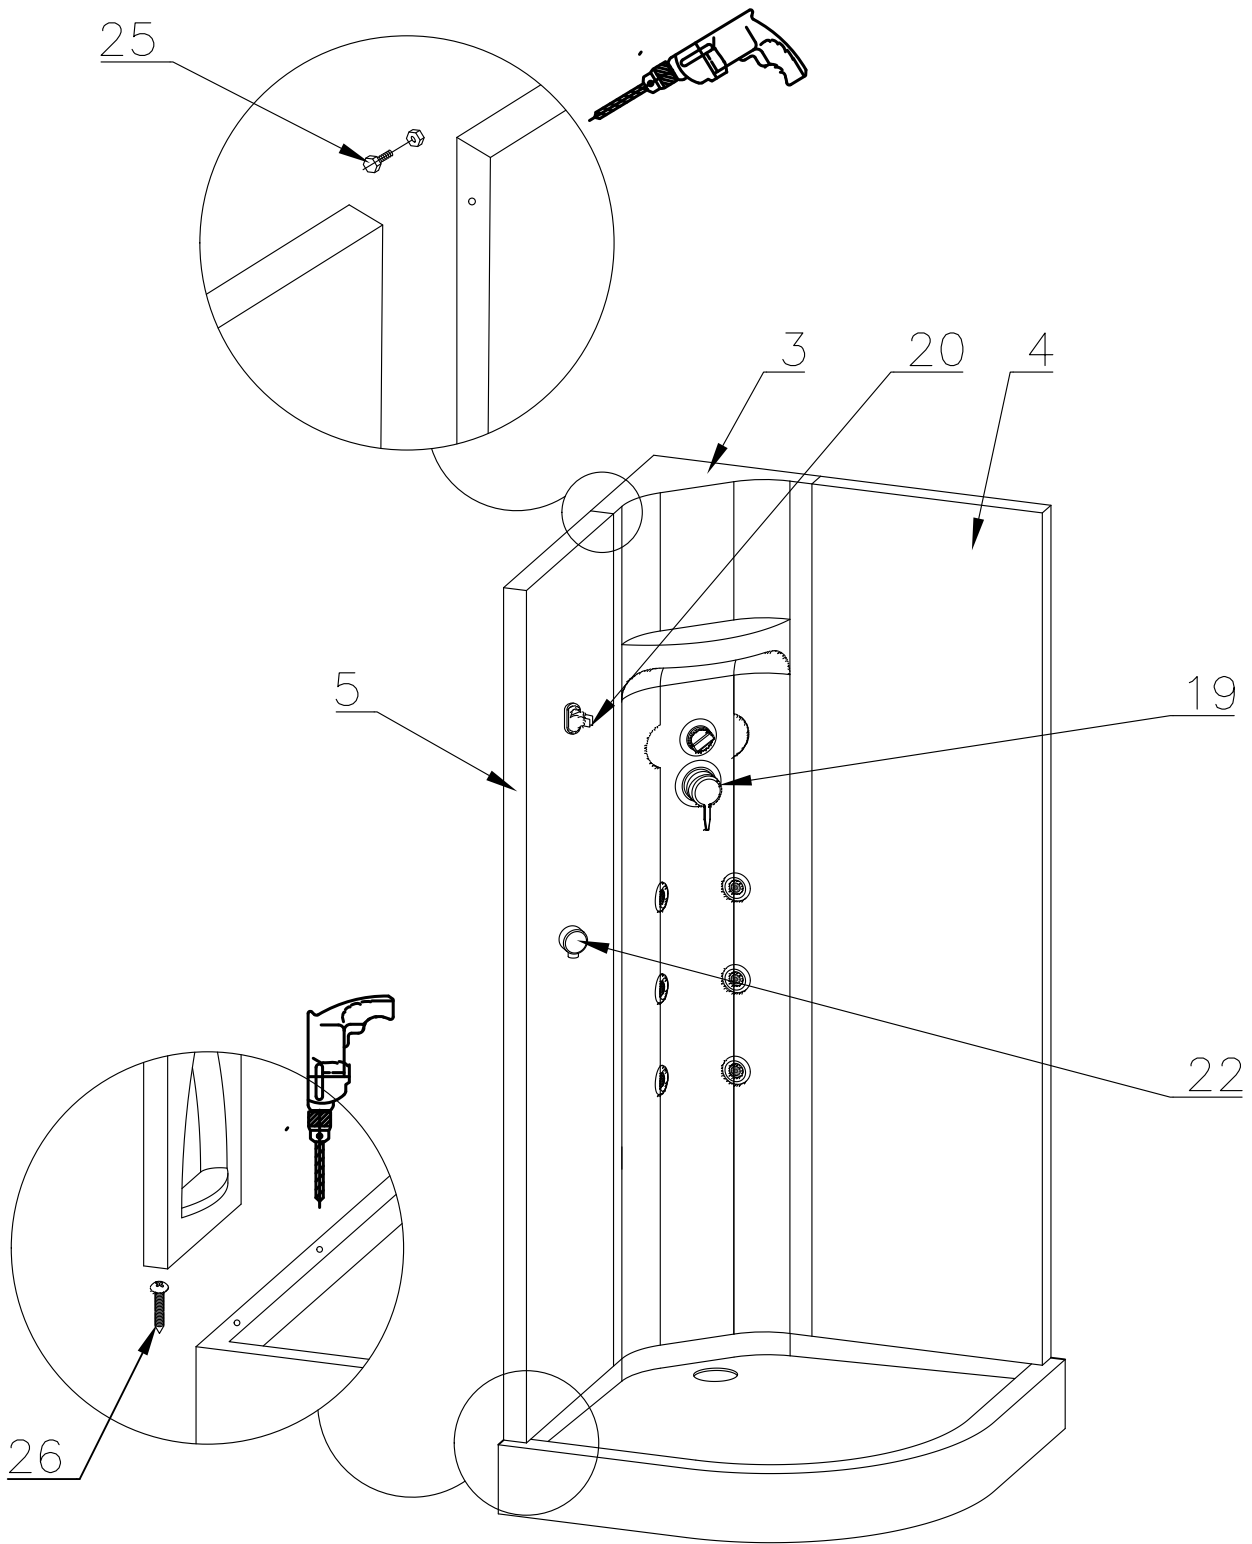

Душевая кабина RB 90/100 НК 3, 7

Инструкция по сборке

№	рисунок	количество
1	 поддон	1 шт
2	 крыша	1 шт
3	 панель центральная	1 шт
4	 стенка задняя	1 шт
5	 стенка задняя	1 шт
6	 профили горизонтальные	1 компл
7	 профиль вертикальный	2 шт
8	 молдинг на стекло	4 шт
9	 стекло подвижное	2 шт
10	 стекло фиксированное	2 шт
11	 уплотнитель магнитный	1 шт

№	рисунок	количество
12	 лейка душевая	1 шт
13	 шланг душевой лейки	1 шт
14	 душ тропический	1 шт
15	 ручка	2 шт
16	 крепление стекла 3*9	4 шт
17	 ролик	8 шт
18	 уплотнитель стекла	1 шт
19	 смеситель	1 шт
20	 держатель душевой лейки	1 шт
21	 ограничитель открытия дверей 3*9	8 шт
22	 уголок для душевой лейки	1 шт
23	 штуцер для шланга ПВХ	2 шт
24	 форсунка	6 шт
25	 винт M6x25	22 шт
26	 саморез 3.2x16	20 шт
27	 саморез 3.2x41(50)	8 шт
28	сифон	1 шт
29	хомут	16 шт